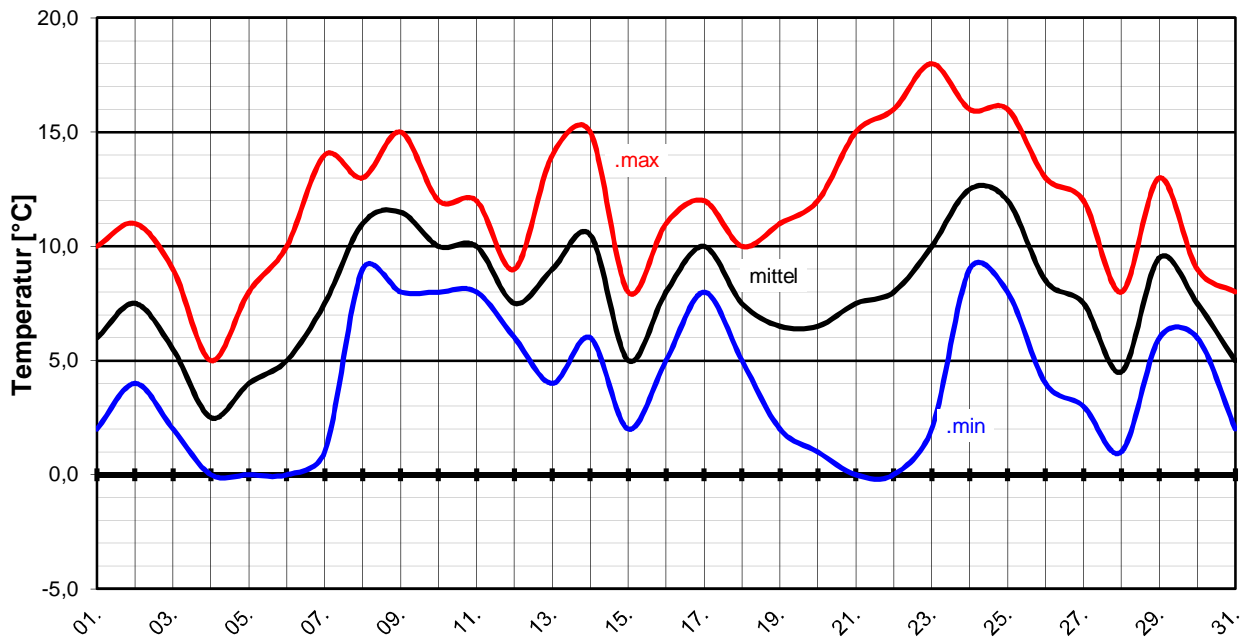

Meteorologische
Station
Elz
Knebel

Monatsübersicht

Monat:

März 2000

Temperaturverlauf

Monatsmittel: **7,9 °C** (+2,5 K)

Mittel 1961-90: 5,4 °C

Niederschlagsverteilung

Monatssumme: **50,5 mm** (105,2 %)

Mittel 1961-90: 48,0 mm

Deutlich zu mild, wenig Sonne, etwas zu naß !

besondere Tage:

Regentage 19

Eistage 00

Frosttage 00