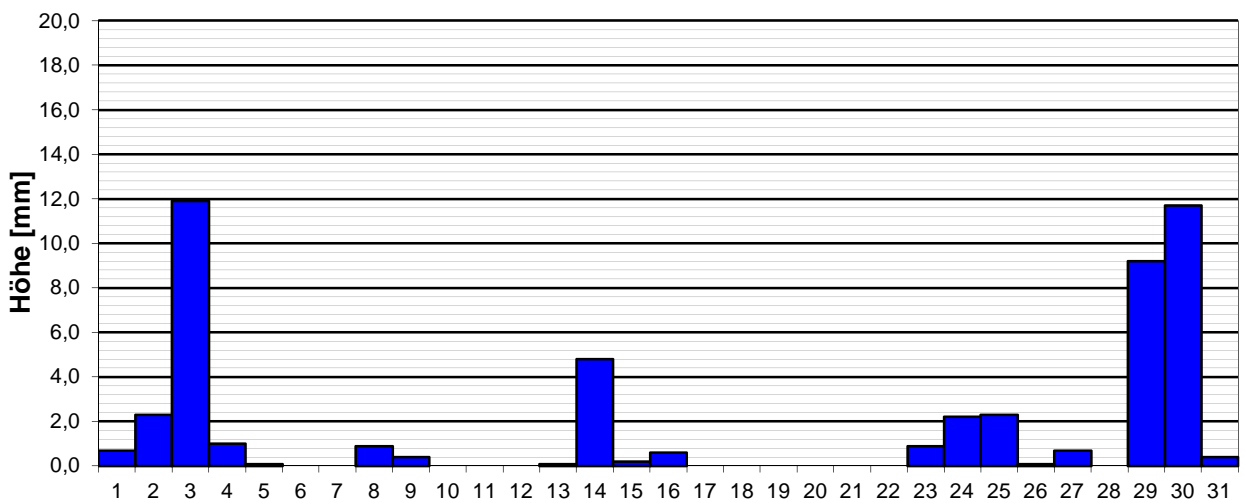

Niederschlagsverteilung

Monatssumme: **50,5 mm** (105,2 %)

Mittel 1961-90: 48,0 mm

Deutlich zu mild, wenig Sonne, etwas zu naß !

besondere Tage:

Regentage 19

Eistage 00

Frosttage 00