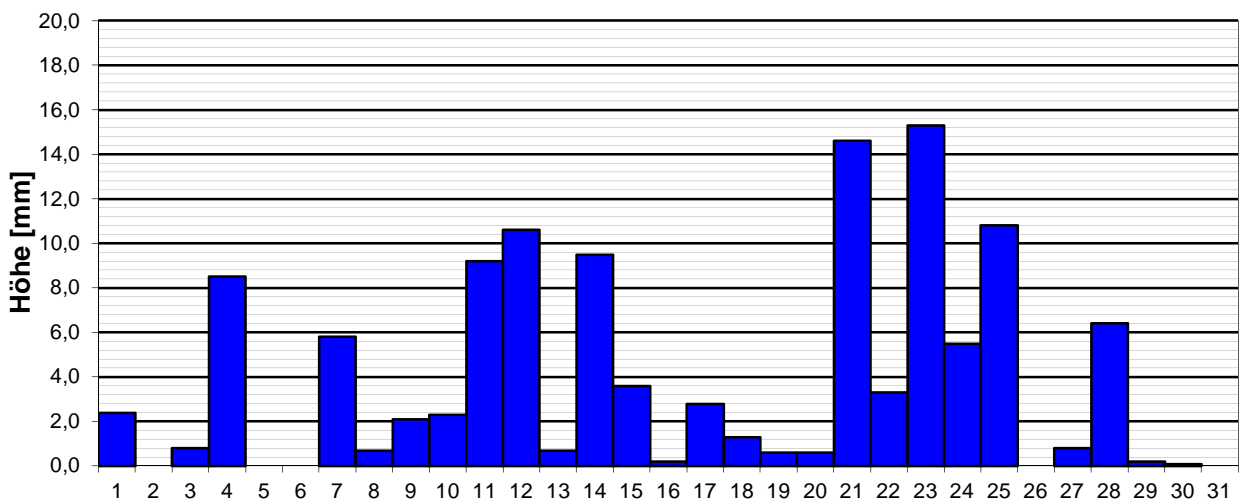

### Monatsübersicht

Monat:

**März 2001**

#### Temperaturverlauf

Monatsmittel: **7,2 °C** (+1,8 K)

Mittel 1961-90: 5,4 °C

#### Niederschlagsverteilung

Monatssumme: **118,7 mm** (247,3 %)

Mittel 1961-90: 48,0 mm

**Zu mild und deutlich zu naß !**