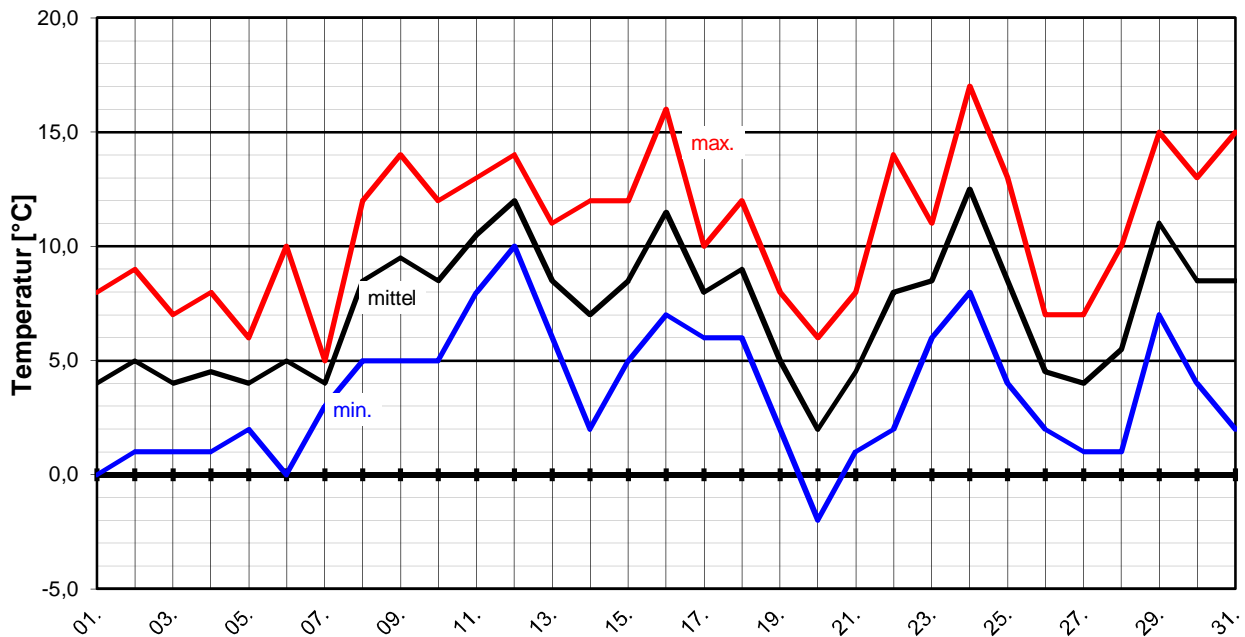

**M**eteorologische  
**S**tation  
**E**lz  
**K**nebel

### Monatsübersicht

Monat:

**März 2001**

#### Temperaturverlauf

Monatsmittel: **7,2 °C** (+1,8 K)

Mittel 1961-90: 5,4 °C