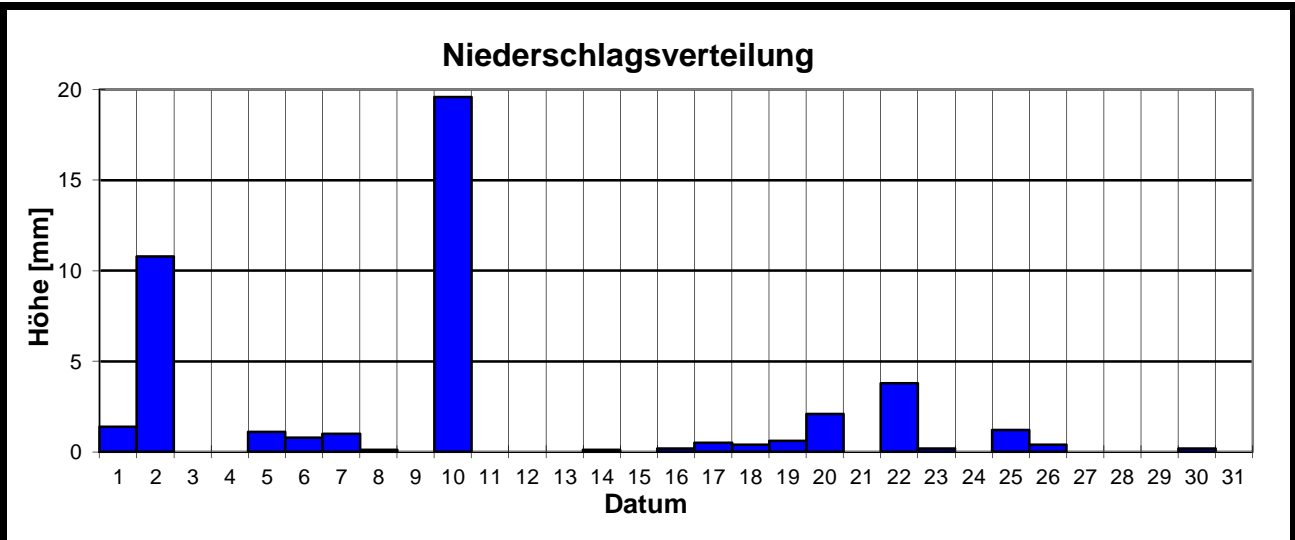

Niederschlagsstation Wiesbaden-Delkenheim

Bernd Knebel
Offheimer Straße 77
65604 Elz
Tel.: 06431/54001

Geogr. Koordinaten
50 02 50 N
08 21 35 E
GOK: 125 m ü. NN

Meteorologische
Station
Elz
Knebel

Monatsübersicht

Monat: **November 1999**

Datum		Niederschl. [mm/m²]	Datum		Niederschl. [mm/m²]
1. Dekade	01.	1,4	3. Dekade	21.	
	02.	10,8		22.	3,8
	03.			23.	0,2
	04.			24.	0,0
	05.	1,1		25.	1,2
	06.	0,8		26.	0,4
	07.	1,0		27.	
	08.	0,1		28.	
	09.	0,0		29.	
	10.	19,6		30.	0,2
	Summe	34,8	31.		
2. Dekade	11.			Summe	5,8
	12.		Monat	Summe	44,5
	13.				
	14.	0,1			
	15.				
	16.	0,2			
	17.	0,5			
	18.	0,4			
	19.	0,6			
	20.	2,1			
	Summe	3,9			

langjähriges Mittel 1961-1990: **58**

Mit 44,5 mm Niederschlagshöhe war der November im Vergleich zum langjährigen Mittel zu trocken !