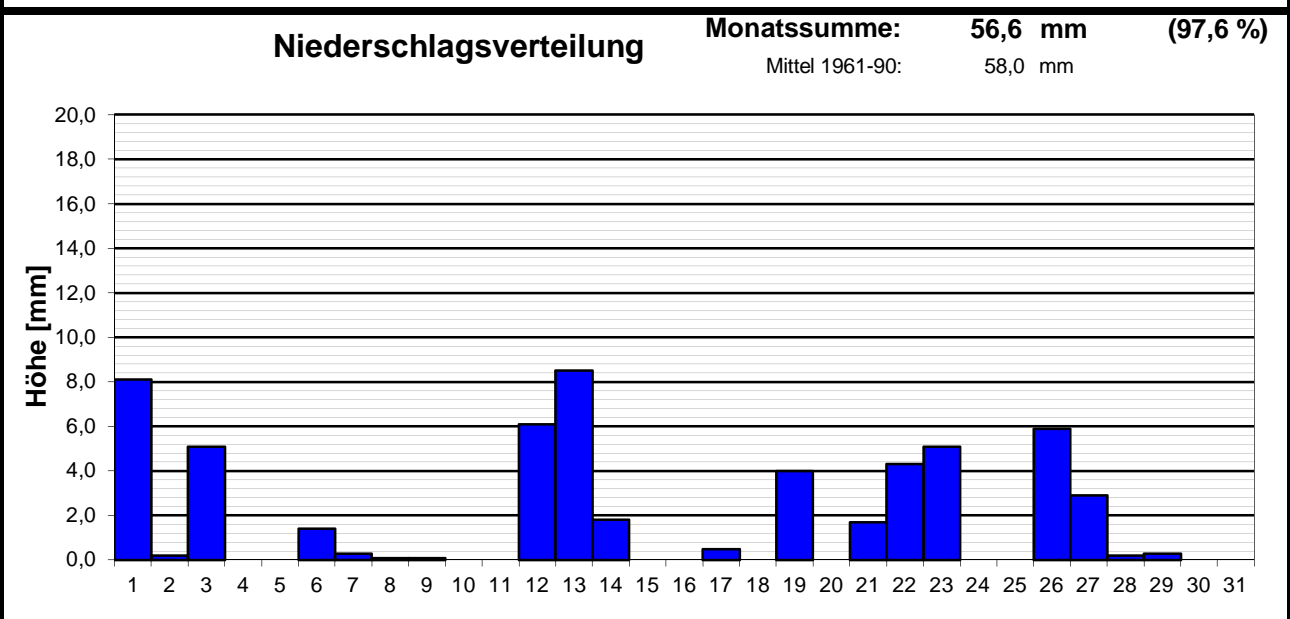

## Station Wiesbaden-Delkenheim

Mitglied im Verband deutschspr. Amateurmeteorologen VdA

Bernd Knebel  
 Offheimer Straße 77  
 65604 Elz  
 Tel.: 06431/54001  
 E-mail: knebel.bernd@t-online.de

Geogr. Koordinaten  
 50 02 50 N  
 08 21 35 E  
 125 m ü. NN

### Monatsübersicht

Monat: **November 2000**

**Deutlich zu mild und Regenmenge normal !**

**besondere Tage:**

Regentage 19      Eistage 00      Frosttage 00      Sommert. 00