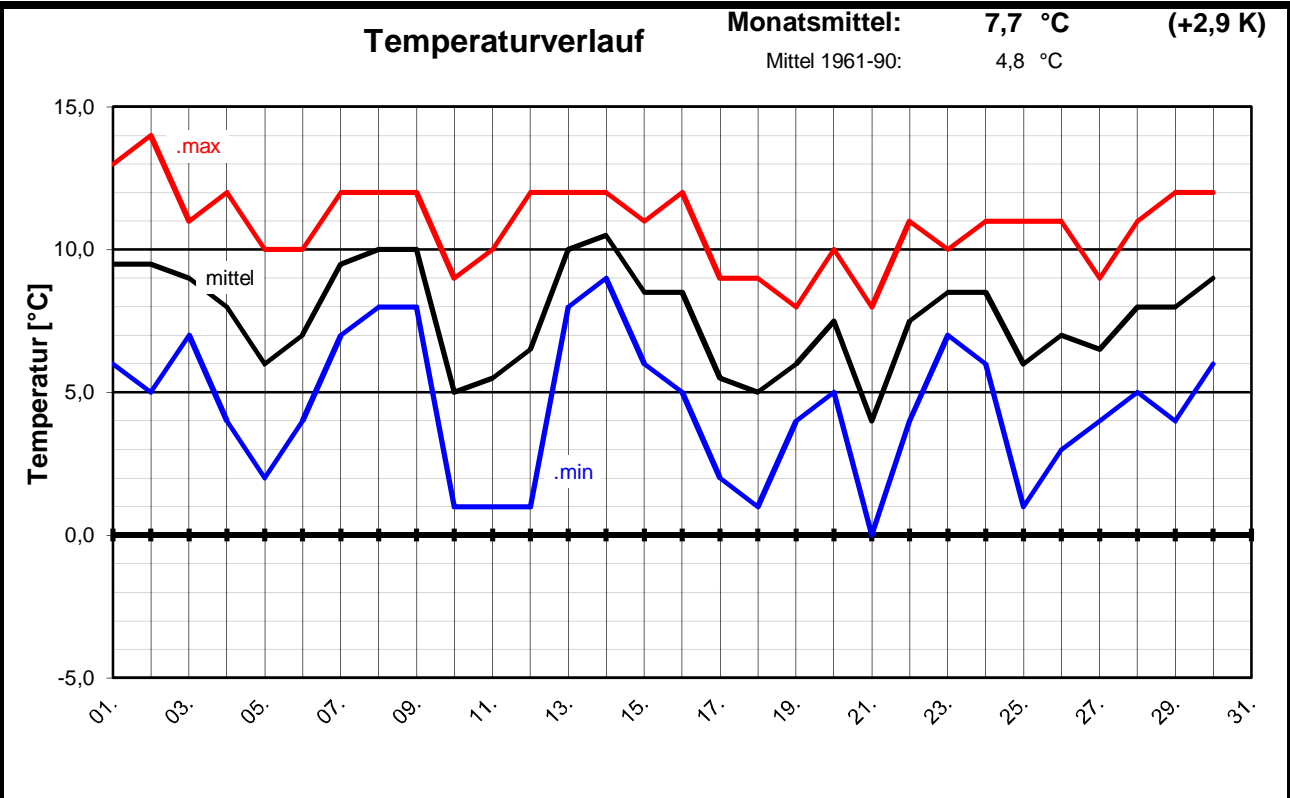

### Monatsübersicht

Monat: **November 2000**

**Deutlich zu mild und Regenmenge normal !**

**besondere Tage:**

Regentage 19      Eistage 00      Frosttage 00      Sommert. 00