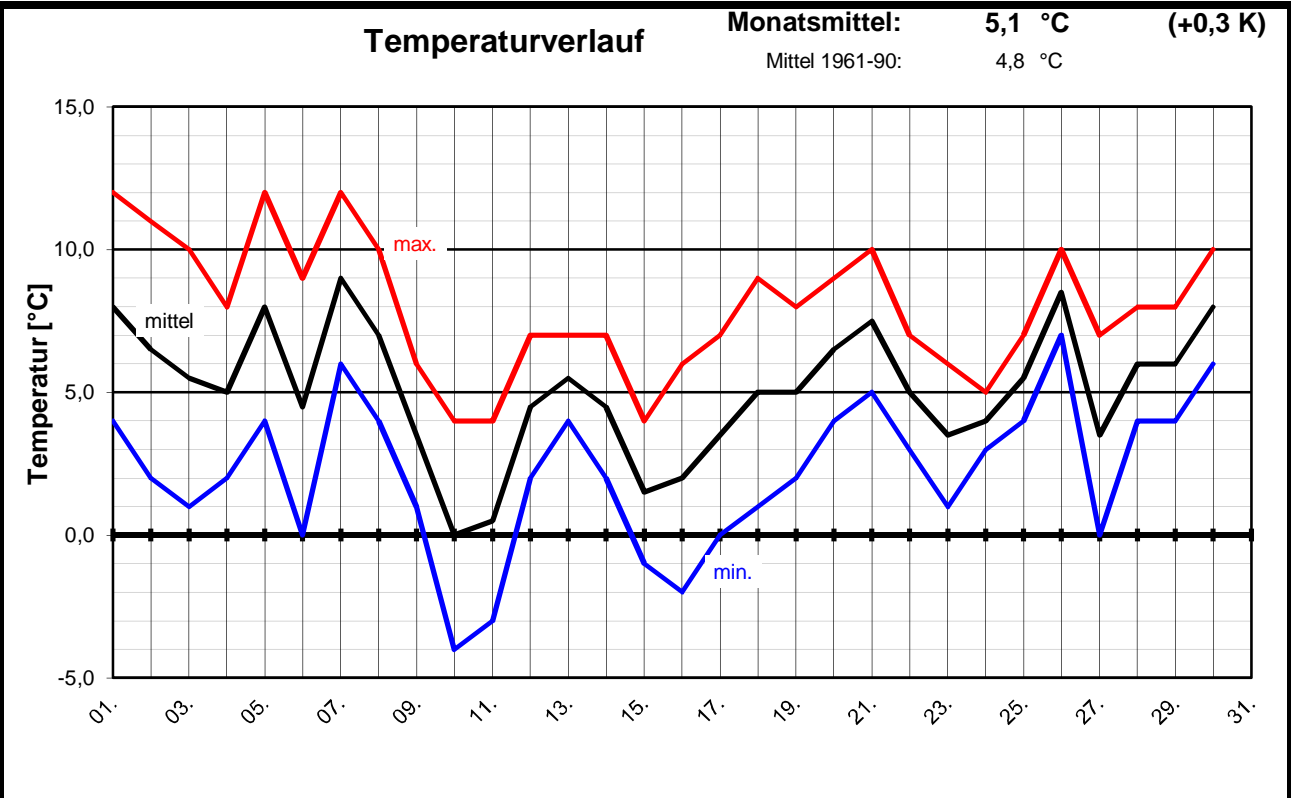

Geogr. Koordinaten
 50 02 50 N
 08 21 35 E
 125 m ü. NN

Meteorologische
Station
Elz
Knebel

Monatsübersicht

Monat: **November 2001**

Datum	Temperatur [°C]			Niederschlag Gesamtniedersch. [l/m²]	besondere Tage						
	Min	Max	Mittel		Eistag (Tmax.<0,0°C)	Frosttag (Tmin.<0,0°C)	Sommertag (Tmax.>25,0°C)	heißer Tag (Tmax.>30,0°C)	>0,1Niederschlag	>1,0Niederschlag	>10 Niederschlag
01.	4	12	8,0	0,1					1		
02.	2	11	6,5								
03.	1	10	5,5	0,1					1		
04.	2	8	5,0	0,1					1		
05.	4	12	8,0								
06.	0	9	4,5	3,3					1	1	
07.	6	12	9,0	11,3					1	1	1
08.	4	10	7,0	9,0					1	1	
09.	1	6	3,5								
10.	-4	4	0,0			1					
11.	-3	4	0,5	0,3		1			1		
12.	2	7	4,5	6,1					1	1	
13.	4	7	5,5	0,3					1		
14.	2	7	4,5	0,0							
15.	-1	4	1,5			1					
16.	-2	6	2,0			1					
17.	0	7	3,5								
18.	1	9	5,0								
19.	2	8	5,0	0,0							
20.	4	9	6,5								
21.	5	10	7,5	0,1					1		
22.	3	7	5,0	8,3					1	1	
23.	1	6	3,5								
24.	3	5	4,0	2,1					1	1	
25.	4	7	5,5	3,8					1	1	
26.	7	10	8,5	6,8					1	1	
27.	0	7	3,5	4,7					1	1	
28.	4	8	6,0	1,3					1	1	
29.	4	8	6,0	14,5					1	1	1
30.	6	10	8,0	11,2					1	1	1
31.											
f	2,2	8,0	5,1	83,4	0	4	0	0	18	12	3
langjähriges Mittel (1961-1990)			4,8	58,0	1	8	0	0		10	1

Geogr. Koordinaten
 50 02 50 N
 08 21 35 E
 125 m ü. NN

Meteorologische
Station
Elz
Knebel

Monatsübersicht

Monat: **November 2001**

Etwas zu mild und deutlich zu naß !

besondere Tage:

Regentage 18 Eistage 00 Frosttage 04 Sommert. 00