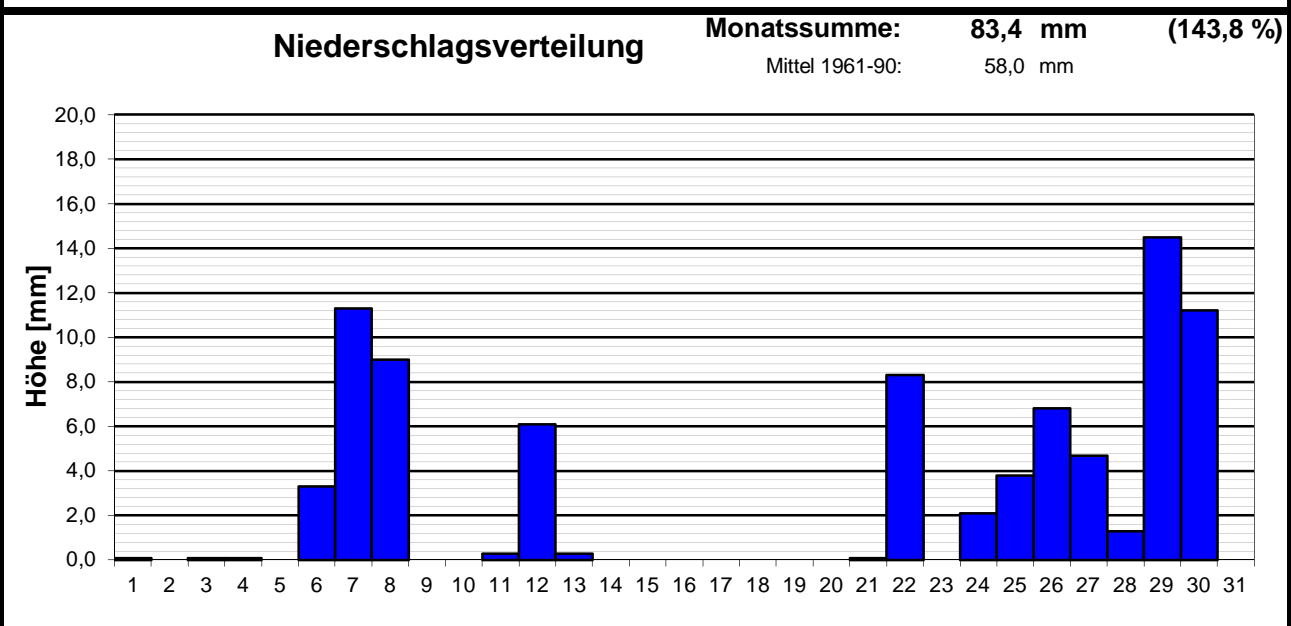

Geogr. Koordinaten
 50 02 50 N
 08 21 35 E
 125 m ü. NN

Meteorologische
Station
Elz
Knebel

Monatsübersicht

Monat: **November 2001**

Datum	Temperatur [°C]			Niederschlag Gesamtniedersch. [l/m²]	besondere Tage						
	Min	Max	Mittel		Eistag (Tmax.<0,0°C)	Frosttag (Tmin.<0,0°C)	Sommertag (Tmax.>25,0°C)	heißer Tag (Tmax.>30,0°C)	>0,1Niederschlag	>1,0Niederschlag	>10 Niederschlag
01.	4	12	8,0	0,1					1		
02.	2	11	6,5								
03.	1	10	5,5	0,1					1		
04.	2	8	5,0	0,1					1		
05.	4	12	8,0								
06.	0	9	4,5	3,3					1	1	
07.	6	12	9,0	11,3					1	1	1
08.	4	10	7,0	9,0					1	1	
09.	1	6	3,5								
10.	-4	4	0,0			1					
11.	-3	4	0,5	0,3		1			1		
12.	2	7	4,5	6,1					1	1	
13.	4	7	5,5	0,3					1		
14.	2	7	4,5	0,0							
15.	-1	4	1,5			1					
16.	-2	6	2,0			1					
17.	0	7	3,5								
18.	1	9	5,0								
19.	2	8	5,0	0,0							
20.	4	9	6,5								
21.	5	10	7,5	0,1					1		
22.	3	7	5,0	8,3					1	1	
23.	1	6	3,5								
24.	3	5	4,0	2,1					1	1	
25.	4	7	5,5	3,8					1	1	
26.	7	10	8,5	6,8					1	1	
27.	0	7	3,5	4,7					1	1	
28.	4	8	6,0	1,3					1	1	
29.	4	8	6,0	14,5					1	1	1
30.	6	10	8,0	11,2					1	1	1
31.											
f	2,2	8,0	5,1	83,4	0	4	0	0	18	12	3
langjähriges Mittel (1961-1990)			4,8	58,0	1	8	0	0		10	1

Meteorologische Meßdatenerfassung MSEK

Station Wiesbaden-Delkenheim

Mitglied im Verband deutschspr. Amateurmeteorologen VdA

Bernd Knebel
 Offheimer Straße 77
 65604 Elz
 Tel.: 06431/54001
 E-mail: knebel.bernd@t-online.de

Geogr. Koordinaten
 50 02 50 N
 08 21 35 E
 125 m ü. NN

Meteorologische
Station
Elz
Knebel

Monatsübersicht

Monat: **November 2001**

Etwas zu mild und deutlich zu naß !

besondere Tage:

Regentage 18 Eistage 00 Frosttage 04 Sommert. 00