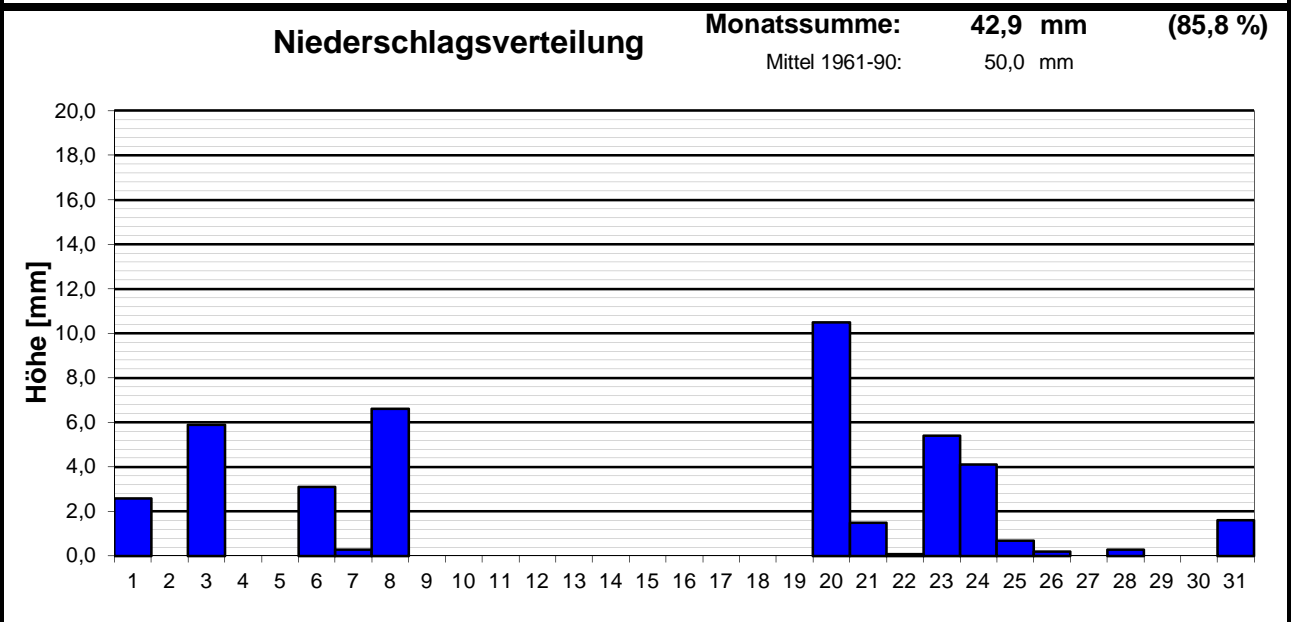

Monatsübersicht

Monat: **Oktober 2001**

Deutlich zu warm und etwas zu trocken !

besondere Tage:

Regentage 13   Eistage 00   Frosttage 00   Sommert. 01