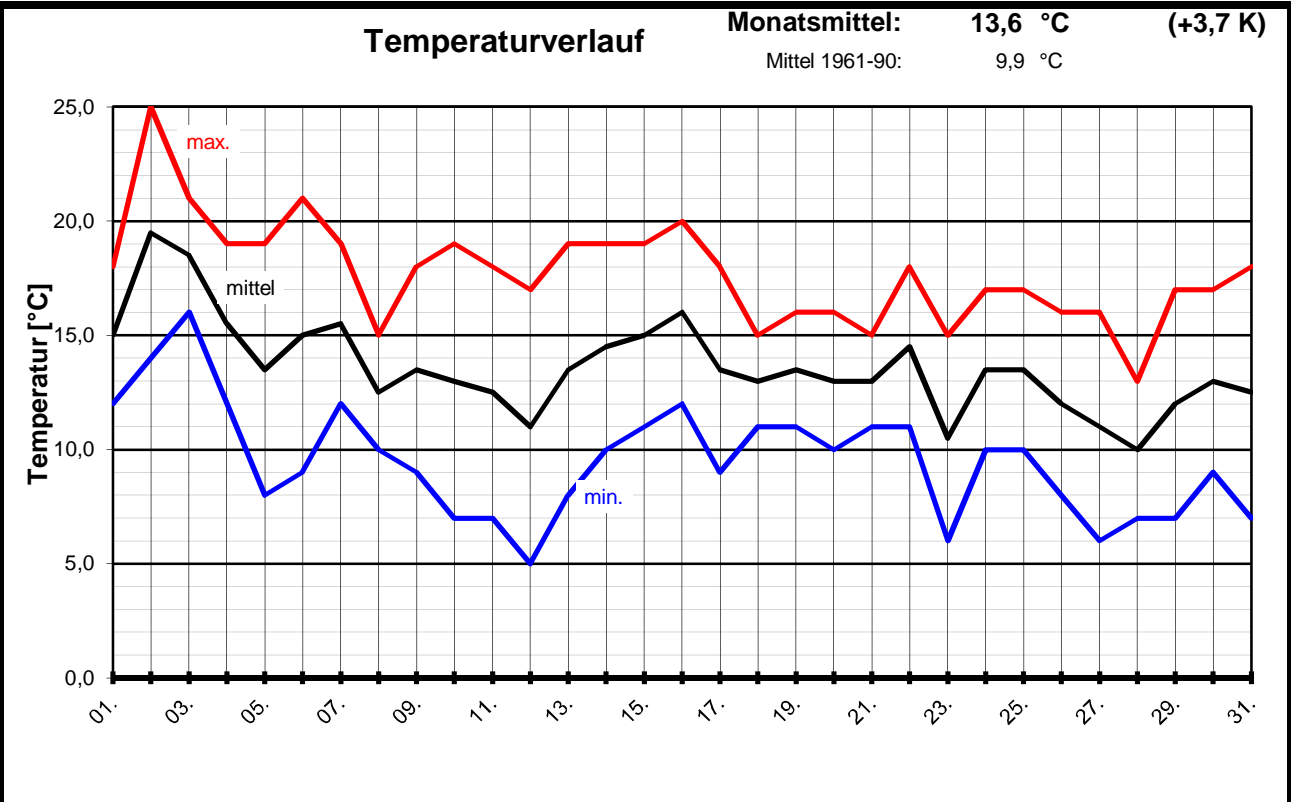

Monatsübersicht

Monat: **Oktober 2001**

Deutlich zu warm und etwas zu trocken !

besondere Tage:

Regentage 13   Eistage 00   Frosttage 00   Sommert. 01