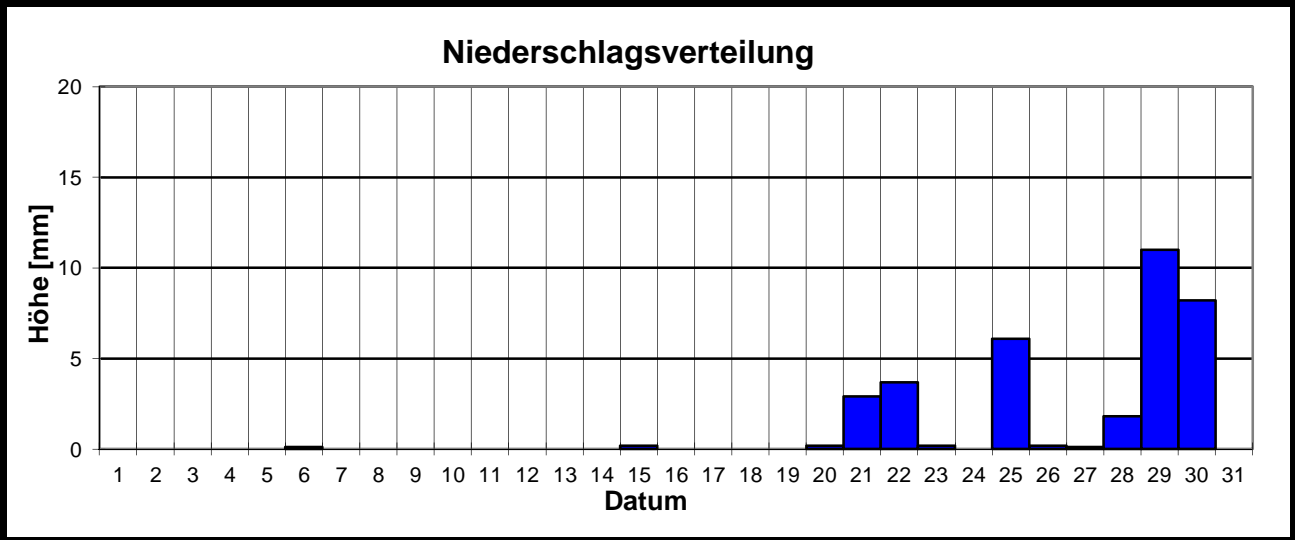

Meteorologische
Station
Elz
Knebel

Monatsübersicht

Monat: **September 1999**

Datum		Niederschl. [mm/m²]
1. Dekade	01.	
	02.	
	03.	
	04.	
	05.	
	06.	0,1
	07.	
	08.	
	09.	
	10.	
Summe		0,1
2. Dekade	11.	
	12.	
	13.	
	14.	
	15.	0,2
	16.	
	17.	
	18.	
	19.	
	20.	0,2
Summe		0,4
3. Dekade	21.	2,9
	22.	3,7
	23.	0,2
	24.	
	25.	6,1
	26.	0,2
	27.	0,1
	28.	1,8
	29.	11,0
	30.	8,2
Summe		34,2
Monat	Summe	34,7