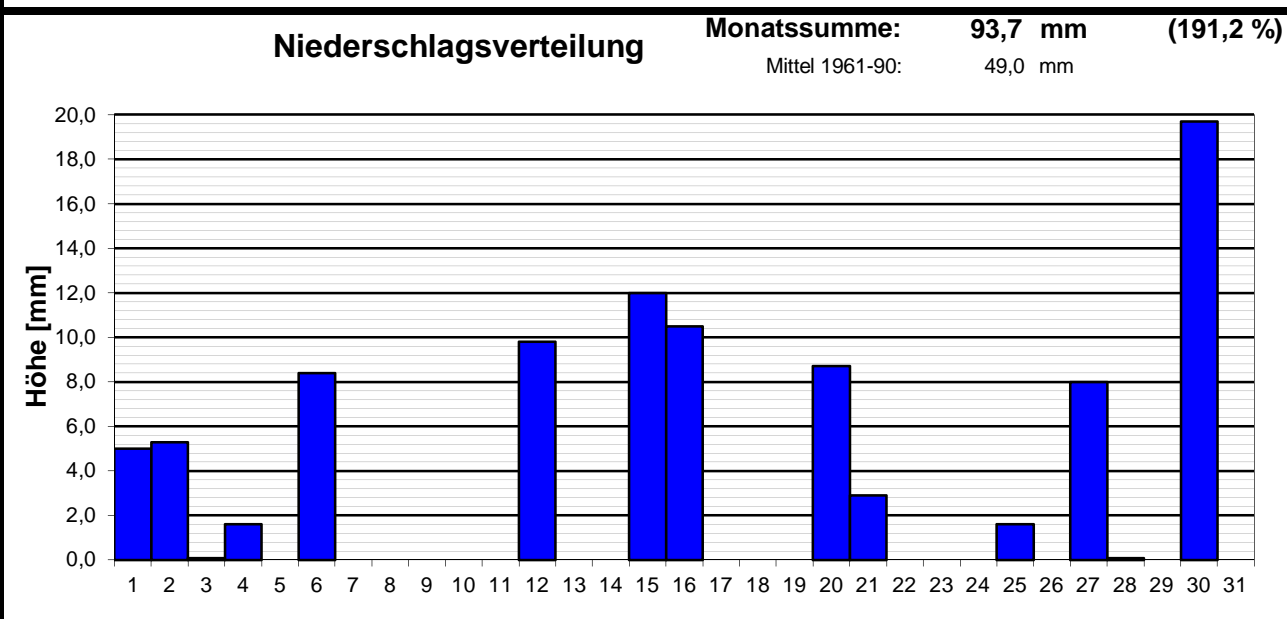

Geogr. Koordinaten
 50 02 50 N
 08 21 35 E
 125 m ü. NN

Meteorologische
Station
Elz
Knebel

Monatsübersicht

Monat: **September 2000**

Datum	Temperatur [°C]			Niederschlag Gesamtniedersch. [l/m²]	besondere Tage						
	Min	Max	Mittel		Eistag (Tmax.<0,0°C)	Frosttag (Tmin.<0,0°C)	Sommertag (Tmax.>25,0°C)	heißer Tag (Tmax.>30,0°C)	>0,1Niederschlag	>1,0Niederschlag	>10 Niederschlag
01.	11	23	17,0	5,0					1	1	
02.	14	21	17,5	5,3					1	1	
03.	13	19	16,0	0,1					1		
04.	12	17	14,5	1,6					1	1	
05.	11	19	15,0								
06.	9	17	13,0	8,4					1	1	
07.	11	18	14,5								
08.	11	22	16,5								
09.	13	22	17,5								
10.	10	24	17,0								
11.	11	25	18,0				1				
12.	13	25	19,0	9,8			1		1	1	
13.	16	23	19,5								
14.	12	22	17,0								
15.	12	23	17,5	12,0					1	1	1
16.	14	20	17,0	10,5					1	1	1
17.	12	23	17,5								
18.	13	19	16,0								
19.	12	20	16,0								
20.	12	19	15,5	8,7					1	1	
21.	12	15	13,5	2,9					1	1	
22.	11	18	14,5								
23.	10	17	13,5								
24.	10	18	14,0								
25.	12	19	15,5	1,6					1	1	
26.	12	17	14,5	0,0							
27.	10	18	14,0	8,0					1	1	
28.	14	23	18,5	0,1					1		
29.	13	22	17,5								
30.	12	19	15,5	19,7					1	1	1
31.											
f	11,9	20,2	16,1	93,7	0	0	2	0	14	12	3
langjähriges Mittel (1961-1990)			14,7	49,0	0	0	4	0		8	1

Geogr. Koordinaten
 50 02 50 N
 08 21 35 E
 125 m ü. NN

Monatsübersicht

Monat: **September 2000**

Zu warm und deutlich zu naß !

besondere Tage:

Regentage 14 heiße Tag. 00 Frosttage 00 Sommert. 02