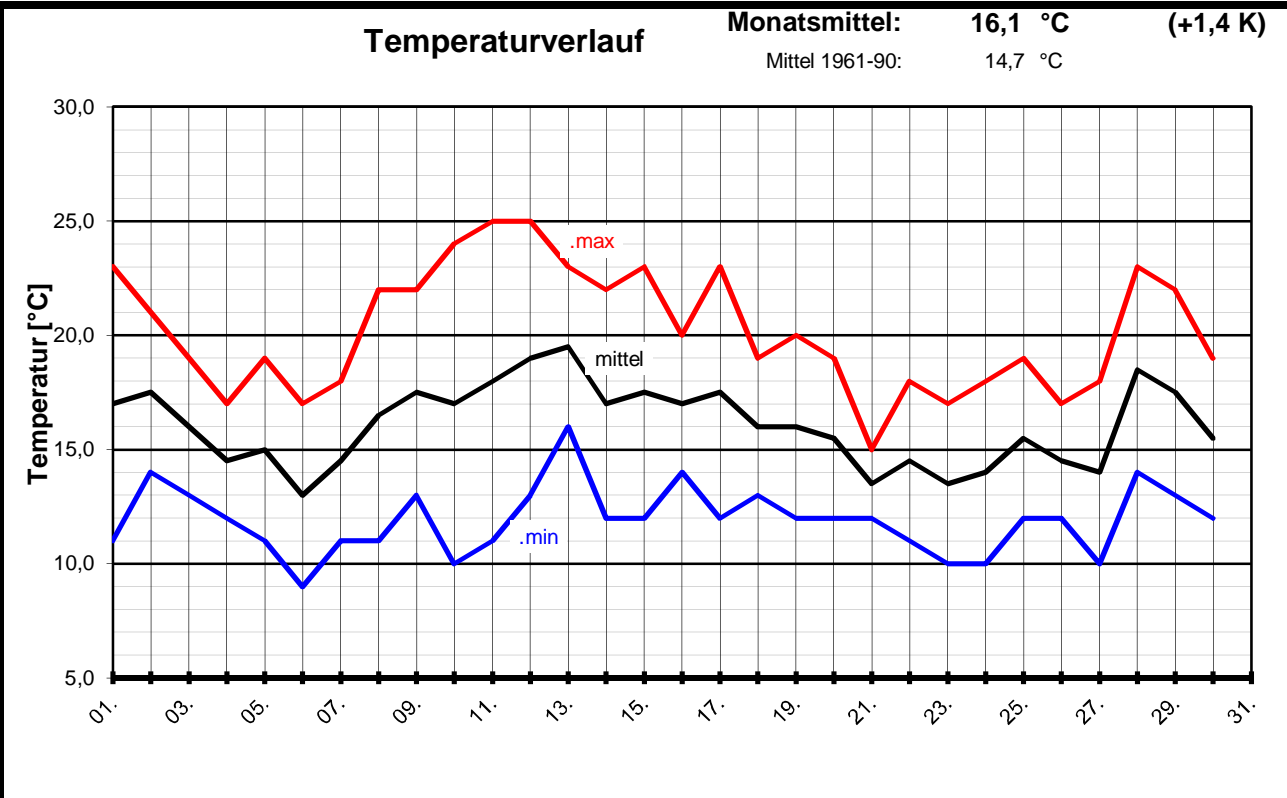

Geogr. Koordinaten
 50 02 50 N
 08 21 35 E
 125 m ü. NN

Meteorologische
Station
Elz
Knebel

Monatsübersicht

Monat: **September 2000**

Datum	Temperatur [°C]			Niederschlag Gesamtniedersch. [l/m²]	besondere Tage						
	Min	Max	Mittel		Eistag (Tmax.<0,0°C)	Frosttag (Tmin.<0,0°C)	Sommertag (Tmax.>25,0°C)	heißer Tag (Tmax.>30,0°C)	>0,1Niederschlag	>1,0Niederschlag	>10 Niederschlag
01.	11	23	17,0	5,0					1	1	
02.	14	21	17,5	5,3					1	1	
03.	13	19	16,0	0,1					1		
04.	12	17	14,5	1,6					1	1	
05.	11	19	15,0								
06.	9	17	13,0	8,4					1	1	
07.	11	18	14,5								
08.	11	22	16,5								
09.	13	22	17,5								
10.	10	24	17,0								
11.	11	25	18,0				1				
12.	13	25	19,0	9,8			1		1	1	
13.	16	23	19,5								
14.	12	22	17,0								
15.	12	23	17,5	12,0					1	1	1
16.	14	20	17,0	10,5					1	1	1
17.	12	23	17,5								
18.	13	19	16,0								
19.	12	20	16,0								
20.	12	19	15,5	8,7					1	1	
21.	12	15	13,5	2,9					1	1	
22.	11	18	14,5								
23.	10	17	13,5								
24.	10	18	14,0								
25.	12	19	15,5	1,6					1	1	
26.	12	17	14,5	0,0							
27.	10	18	14,0	8,0					1	1	
28.	14	23	18,5	0,1					1		
29.	13	22	17,5								
30.	12	19	15,5	19,7					1	1	1
31.											
f	11,9	20,2	16,1	93,7	0	0	2	0	14	12	3
langjähriges Mittel (1961-1990)			14,7	49,0	0	0	4	0		8	1

Geogr. Koordinaten
 50 02 50 N
 08 21 35 E
 125 m ü. NN

Monatsübersicht

Monat: **September 2000**

Zu warm und deutlich zu naß !

besondere Tage:

Regentage 14 heiße Tag. 00 Frosttage 00 Sommert. 02