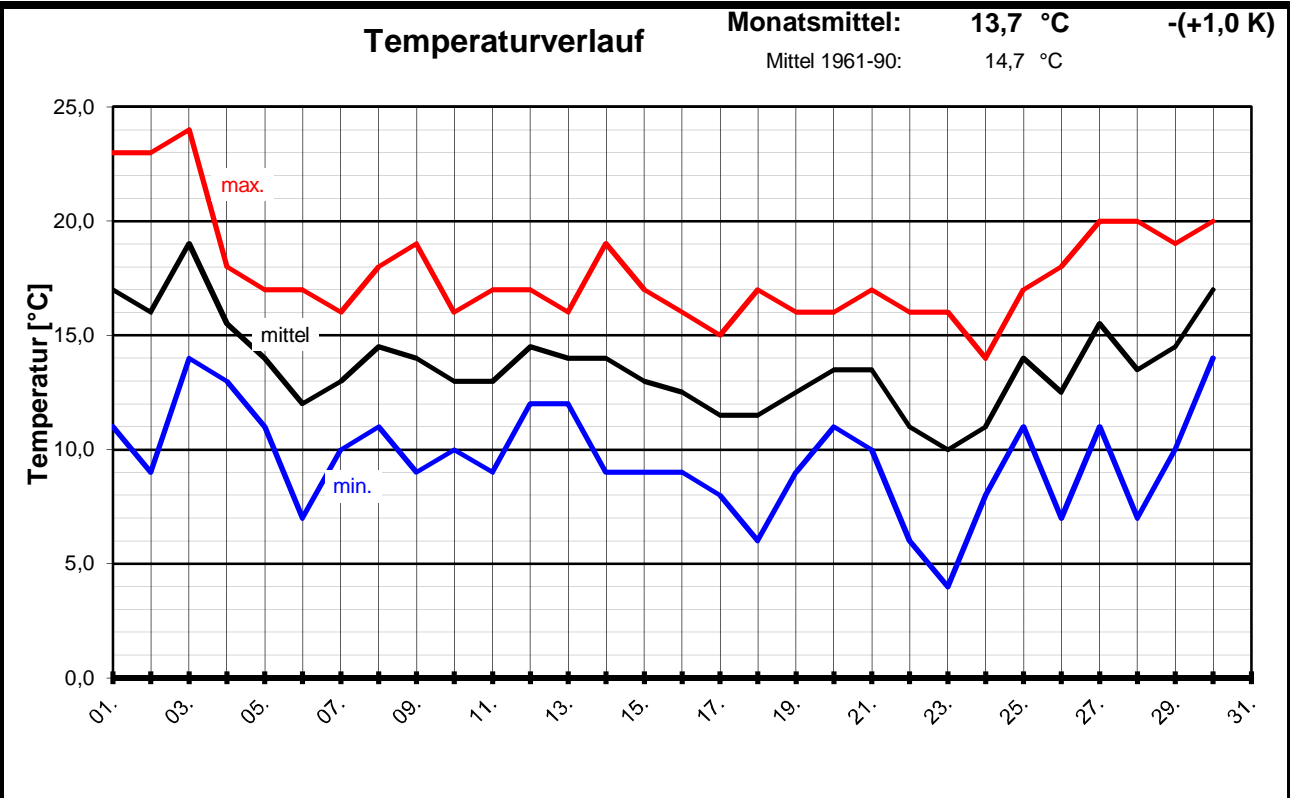

### Monatsübersicht

Monat: **September 2001**

Datum	Temperatur [°C]			Niederschlag Gesamtniedersch. [l/m²]	besondere Tage						
	Min	Max	Mittel		Eistag (Tmax.<0,0°C)	Frosttag (Tmin.<0,0°C)	Sommertag (Tmax.>25,0°C)	heißer Tag (Tmax.>30,0°C)	>0,1Niederschlag	>1,0Niederschlag	>10 Niederschlag
01.	11	23	17,0								
02.	9	23	16,0	1,5					1	1	
03.	14	24	19,0	5,0					1	1	
04.	13	18	15,5	3,2					1	1	
05.	11	17	14,0	1,1					1	1	
06.	7	17	12,0	2,4					1	1	
07.	10	16	13,0	0,8					1		
08.	11	18	14,5	0,9					1		
09.	9	19	14,0	0,8					1		
10.	10	16	13,0	0,2					1		
11.	9	17	13,0	4,1					1	1	
12.	12	17	14,5	5,0					1	1	
13.	12	16	14,0	18,9					1	1	1
14.	9	19	14,0	0,0							
15.	9	17	13,0	2,3					1	1	
16.	9	16	12,5	0,5					1		
17.	8	15	11,5	0,1					1		
18.	6	17	11,5								
19.	9	16	12,5	16,6					1	1	1
20.	11	16	13,5	2,4					1	1	
21.	10	17	13,5	0,4					1		
22.	6	16	11,0								
23.	4	16	10,0								
24.	8	14	11,0								
25.	11	17	14,0								
26.	7	18	12,5	4,9					1	1	
27.	11	20	15,5								
28.	7	20	13,5								
29.	10	19	14,5	2,7					1	1	
30.	14	20	17,0	0,8					1		
31.											
<b>f</b>	<b>9,6</b>	<b>17,8</b>	<b>13,7</b>	<b>74,6</b>	<b>0</b>	<b>0</b>	<b>0</b>	<b>0</b>	<b>21</b>	<b>13</b>	<b>2</b>
langjähriges Mittel (1961-1990)			14,7	49,0	0	0	4	0		8	1

### Monatsübersicht

Monat: **September 2001**

**Zu kühl und zu naß !**

**besondere Tage:**

Regentage 21      heiße Tage 00      Frosttage 00      Sommert. 00