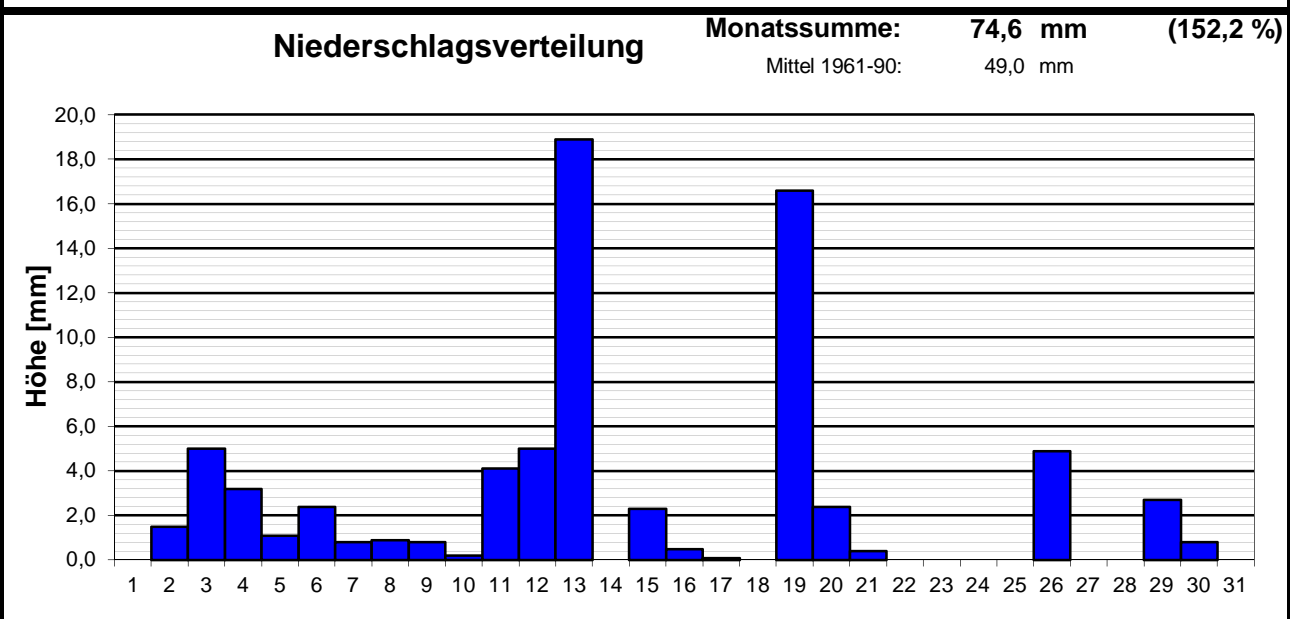

### Monatsübersicht

Monat: **September 2001**

Datum	Temperatur [°C]			Niederschlag Gesamtniedersch. [l/m²]	besondere Tage						
	Min	Max	Mittel		Eistag (Tmax.<0,0°C)	Frosttag (Tmin.<0,0°C)	Sommertag (Tmax.>25,0°C)	heißer Tag (Tmax.>30,0°C)	>0,1Niederschlag	>1,0Niederschlag	>10 Niederschlag
01.	11	23	17,0								
02.	9	23	16,0	1,5					1	1	
03.	14	24	19,0	5,0					1	1	
04.	13	18	15,5	3,2					1	1	
05.	11	17	14,0	1,1					1	1	
06.	7	17	12,0	2,4					1	1	
07.	10	16	13,0	0,8					1		
08.	11	18	14,5	0,9					1		
09.	9	19	14,0	0,8					1		
10.	10	16	13,0	0,2					1		
11.	9	17	13,0	4,1					1	1	
12.	12	17	14,5	5,0					1	1	
13.	12	16	14,0	18,9					1	1	1
14.	9	19	14,0	0,0							
15.	9	17	13,0	2,3					1	1	
16.	9	16	12,5	0,5					1		
17.	8	15	11,5	0,1					1		
18.	6	17	11,5								
19.	9	16	12,5	16,6					1	1	1
20.	11	16	13,5	2,4					1	1	
21.	10	17	13,5	0,4					1		
22.	6	16	11,0								
23.	4	16	10,0								
24.	8	14	11,0								
25.	11	17	14,0								
26.	7	18	12,5	4,9					1	1	
27.	11	20	15,5								
28.	7	20	13,5								
29.	10	19	14,5	2,7					1	1	
30.	14	20	17,0	0,8					1		
31.											
<b>f</b>	<b>9,6</b>	<b>17,8</b>	<b>13,7</b>	<b>74,6</b>	<b>0</b>	<b>0</b>	<b>0</b>	<b>0</b>	<b>21</b>	<b>13</b>	<b>2</b>
langjähriges Mittel (1961-1990)			14,7	49,0	0	0	4	0		8	1

## Station Wiesbaden-Delkenheim

Mitglied im Verband deutschspr. Amateurmeteorologen VdA

Bernd Knebel  
 Offheimer Straße 77  
 65604 Elz  
 Tel.: 06431/54001  
 E-mail: knebel.bernd@t-online.de

Geogr. Koordinaten  
 50 02 50 N  
 08 21 35 E  
 125 m ü. NN

### Monatsübersicht

Monat: **September 2001**

**Zu kühl und zu naß !**

**besondere Tage:**

Regentage 21      heiße Tage 00      Frosttage 00      Sommert. 00