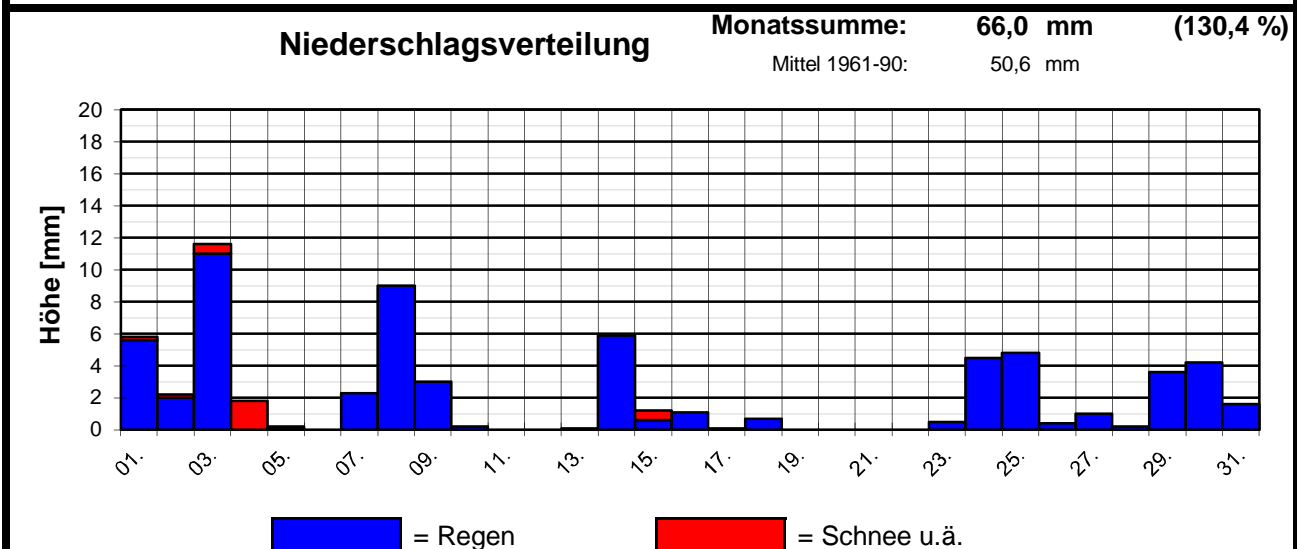

Meteorologische Meßdatenerfassung MSEK

Mitglied im Verband deutschspr. Amateurmeteorologen VdA

Bernd Knebel
Offheimer Straße 77
65604 Elz
Tel.: 06431/54001

Geogr. Koordinaten
50 25 00 N
08 02 50 E
130 m ü. NN

Meteorologische
Station
Elz
Knebel

Monatsübersicht

Monat: **März 2000**

Häufig Regen, wenig Sonne und sehr mild !

Mit einer Mitteltemperatur von **7,1 °C** war der März über **2,0 K** zu mild und bei einer Niederschlagssumme von **66,0 mm** deutlich zu naß.

Witterungsverlauf:

01.- 05. Naßkalt, meist stark bewölkt und regnerisch, am **04.** Schneefall, nachts am **04.** und **05.** leichter Frost, z.T. sehr windig.

06.- 14. Mild, nur am **06.** nachts noch Frost, meist stark bewölkt, sehr windig, vom **07.** bis **09.** und am **14.** Regen.