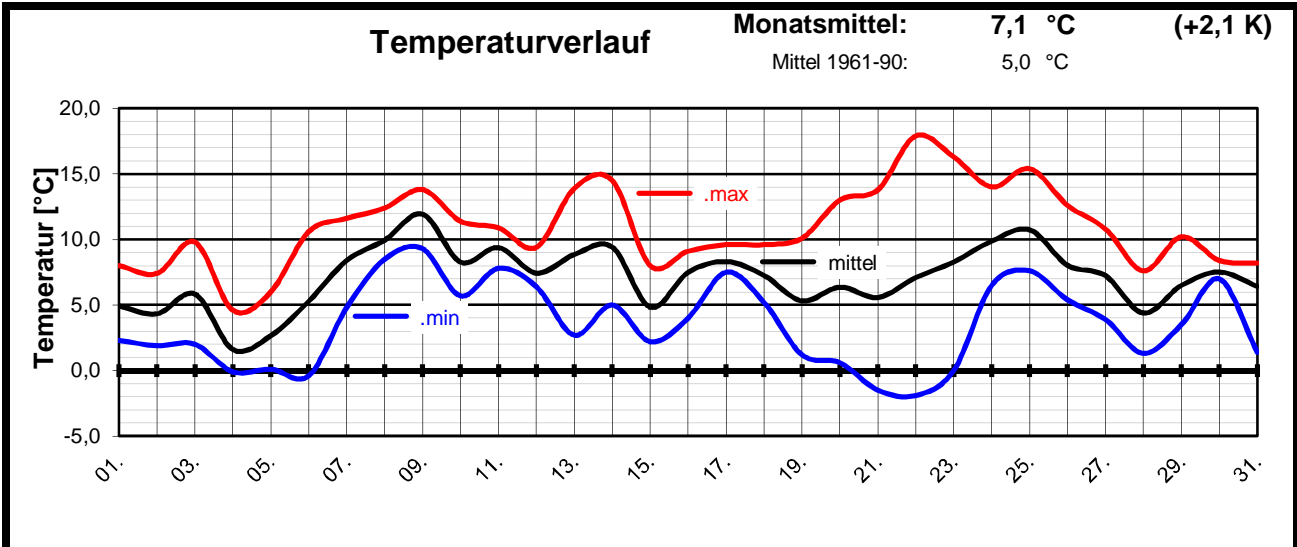

Meteorologische
Station
Elz
Knebel

Monatsübersicht

Monat: **März 2000**

Häufig Regen, wenig Sonne und sehr mild !

Mit einer Mitteltemperatur von **7,1 °C** war der März über **2,0 K** zu mild und bei einer Niederschlagssumme von **66,0 mm** deutlich zu naß.

Witterungsverlauf:

01.- 05. Naßkalt, meist stark bewölkt und regnerisch, am **04.** Schneefall, nachts am **04.** und **05.** leichter Frost, z.T. sehr windig.

06.- 14. Mild, nur am **06.** nachts noch Frost, meist stark bewölkt, sehr windig, vom **07.** bis **09.** und am **14.** Regen.

15.- 19. Kühl, etwas Regen, am **15.** auch Schnee, aber frostfrei, meist stark bewölkt, sehr stürmisch.

20.- 26. Sehr mild, am **22.** mit knapp **18 °C** der bisher wärmste Tag des Jahres, nachts allerdings bis zum **23.** leichter Frost, weil bis dato leicht bewölkt, danach frostfrei, aber etwas Regen, neblig-trüb.