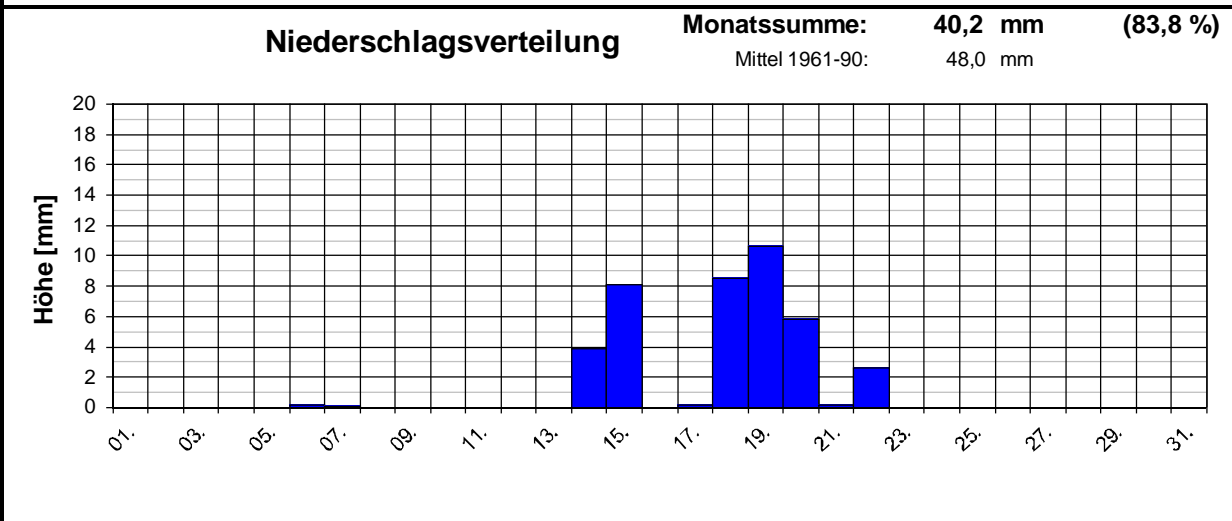

Geogr. Koordinaten
 50 02 50 N
 08 21 35 E
 125 m ü. NN

Meteorologische
Station
Elz
Knebel

Monatsübersicht

Monat: **März 2002**

Zu mild und zu trocken !

besondere Tage:

Regentage:	>10,0 mm:	01	Frosttage:	04	heiße Tage:	00
	>1,0 mm:	06	Eistage:	00	Sommertage:	00
	>0,1 mm:	10				