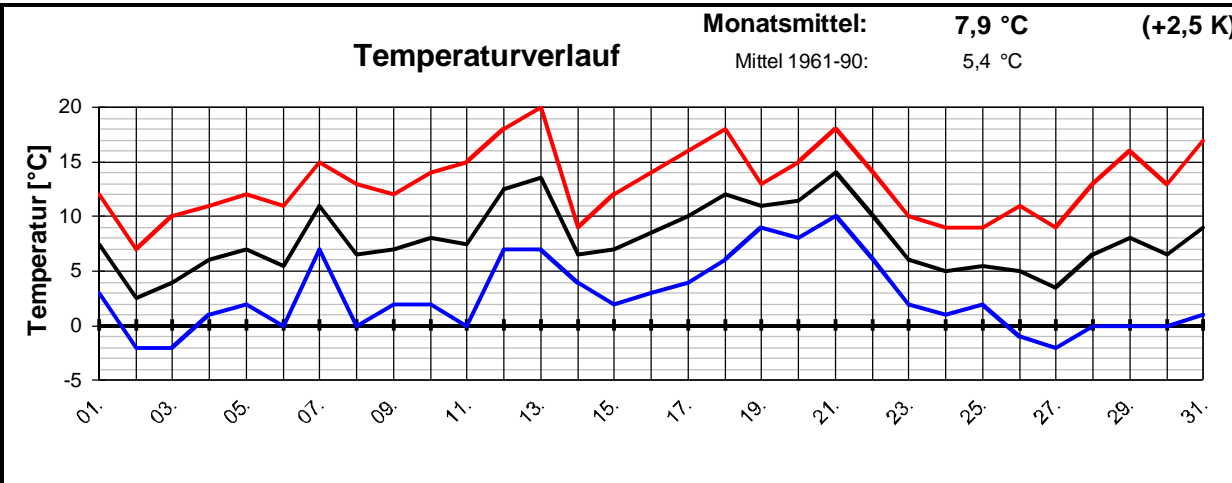

Geogr. Koordinaten
 50 02 50 N
 08 21 35 E
 125 m ü. NN

Meteorologische
Station
Elz
Knebel

Monatsübersicht

Monat: **März 2002**

Zu mild und zu trocken !

besondere Tage:

Regentage:	>10,0 mm:	01	Frosttage:	04	heiße Tage:	00
	>1,0 mm:	06	Eistage:	00	Sommertage:	00
	>0,1 mm:	10				