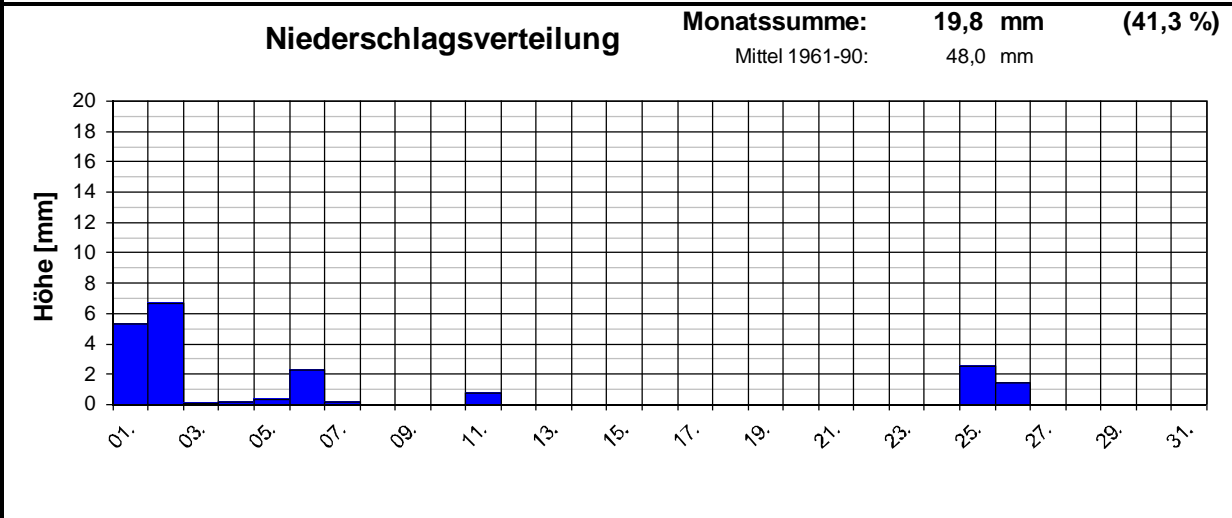

Geogr. Koordinaten
 50 02 50 N
 08 21 35 E
 127 m ü. NN

Meteorologische
Station
Elz
Knebel

Monatsübersicht

Monat: **März 2003**

Deutlich zu mild und zu trocken !

besondere Tage:

Regentage:	>10,0 mm:	00	Frosttage:	08	heiße Tage:	00
	>1,0 mm:	05	Eistage:	00	Sommertage:	00
	>0,1 mm:	10				