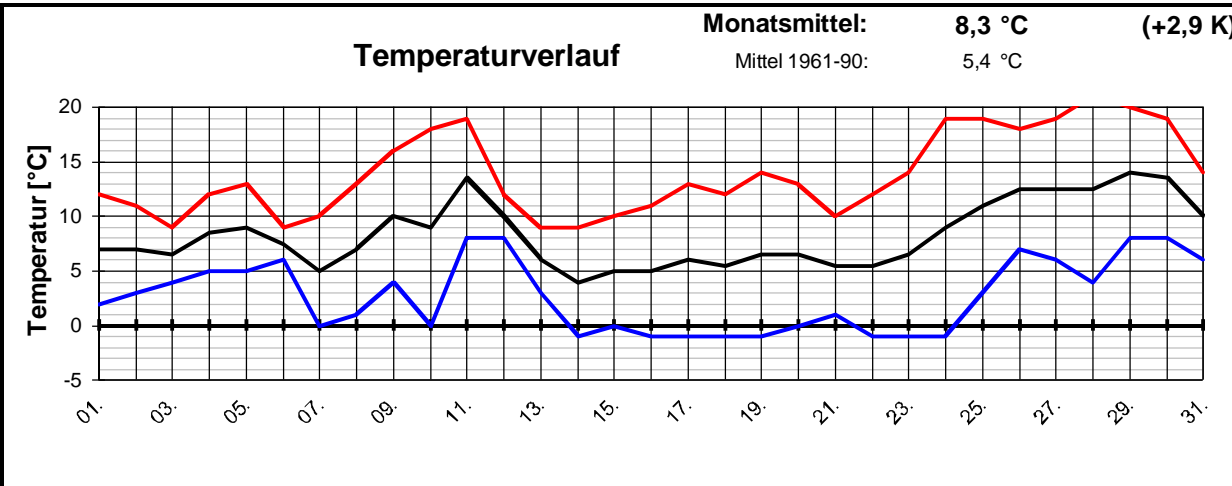

Geogr. Koordinaten
 50 02 50 N
 08 21 35 E
 127 m ü. NN

Meteorologische
Station
Elz
Knebel

Monatsübersicht

Monat: **März 2003**

Deutlich zu mild und zu trocken !

besondere Tage:

Regentage:	>10,0 mm:	00	Frosttage:	08	heiße Tage:	00
	>1,0 mm:	05	Eistage:	00	Sommertage:	00
	>0,1 mm:	10				