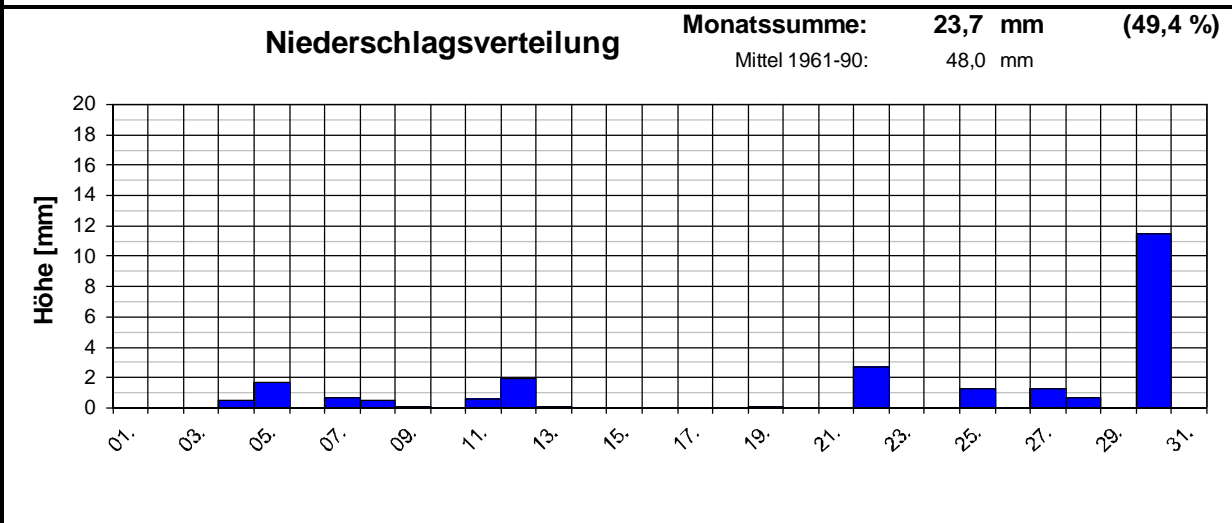

Meteorologische Meßdatenerfassung MSEK

Station Wiesbaden-Delkenheim

Mitglied im Verband deutschspr. Amateurmeteorologen VdA

Bernd Knebel
 Schwester-Ludwiga-Str. 14
 65604 Elz
 Tel.: 06431/54001
 Handy: 0160/6819914
 Fax: 06431/592652
 E-mail: knebel.bernd@t-online.de

Geogr. Koordinaten
 50 02 50 N
 08 21 35 E
 127 m ü. NN

Meteorologische
Station
Elz
Knebel

Monatsübersicht

Monat: **März 2005**

Zu warm und zu trocken !

besondere Tage:

Regentage:	>10,0 mm:	01	Frosttage:	08	heiße Tage:	00
	>1,0 mm:	06	Eistage:	01	Sommertage:	00
	>0,1 mm:	14				