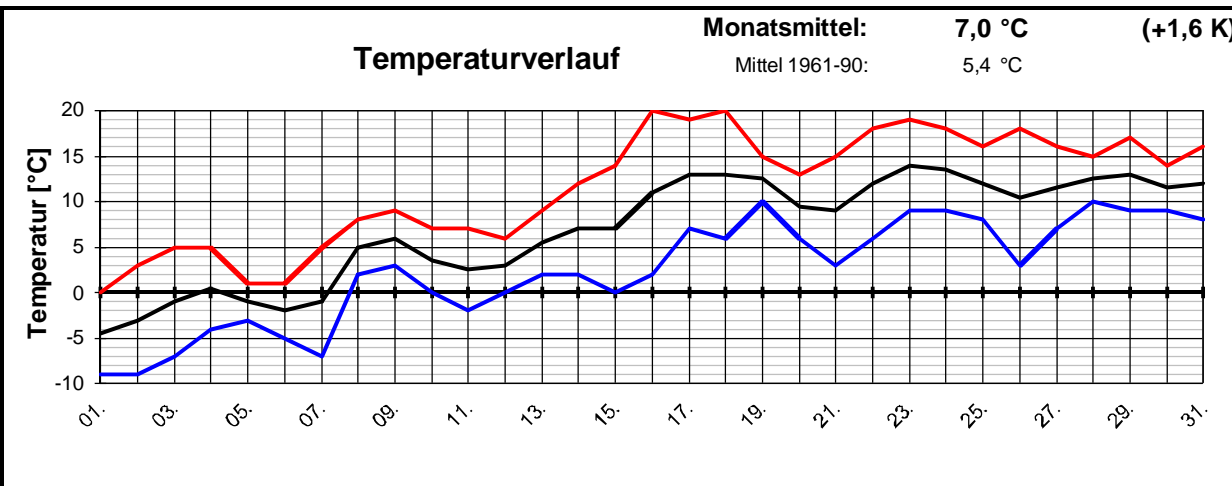

Geogr. Koordinaten
 50 02 50 N
 08 21 35 E
 127 m ü. NN

Meteorologische
Station
Elz
Knebel

Monatsübersicht

Monat: **März 2005**

Zu warm und zu trocken !

besondere Tage:

Regentage:	>10,0 mm:	01	Frosttage:	08	heiße Tage:	00
	>1,0 mm:	06	Eistage:	01	Sommertage:	00
	>0,1 mm:	14				