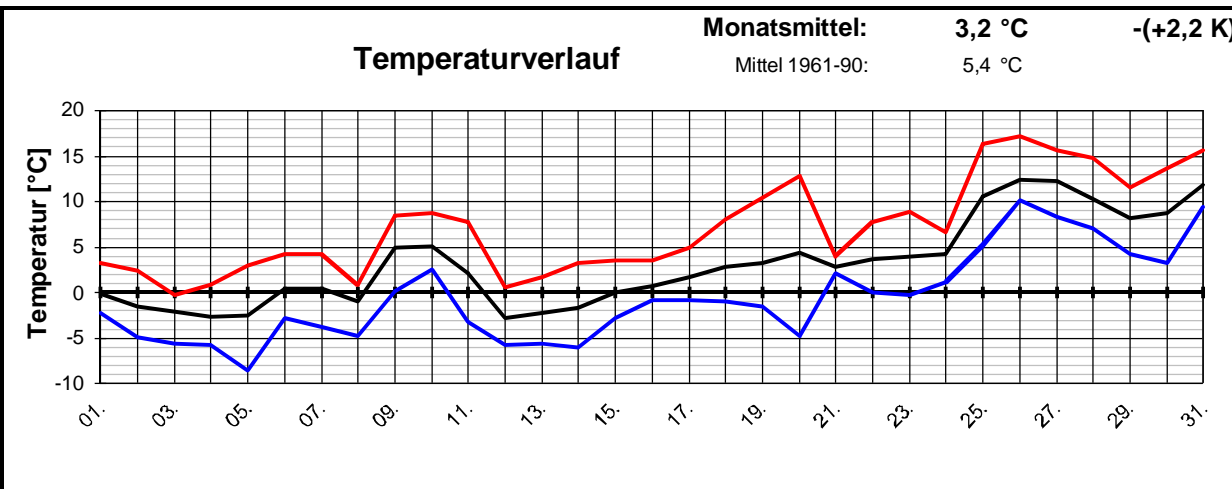

Geogr. Koordinaten
 50 02 50 N
 08 21 35 E
 127 m ü. NN

Meteorologische
Station
Elz
Knebel

Monatsübersicht

Monat: **März 2006**

Deutlich zu kalt und zu naß !

besondere Tage:

Regentage:	>10,0 mm:	03	Frosttage:	19	heiße Tage:	00
	>1,0 mm:	12	Eistage:	01	Sommertage:	00
	>0,1 mm:	19				