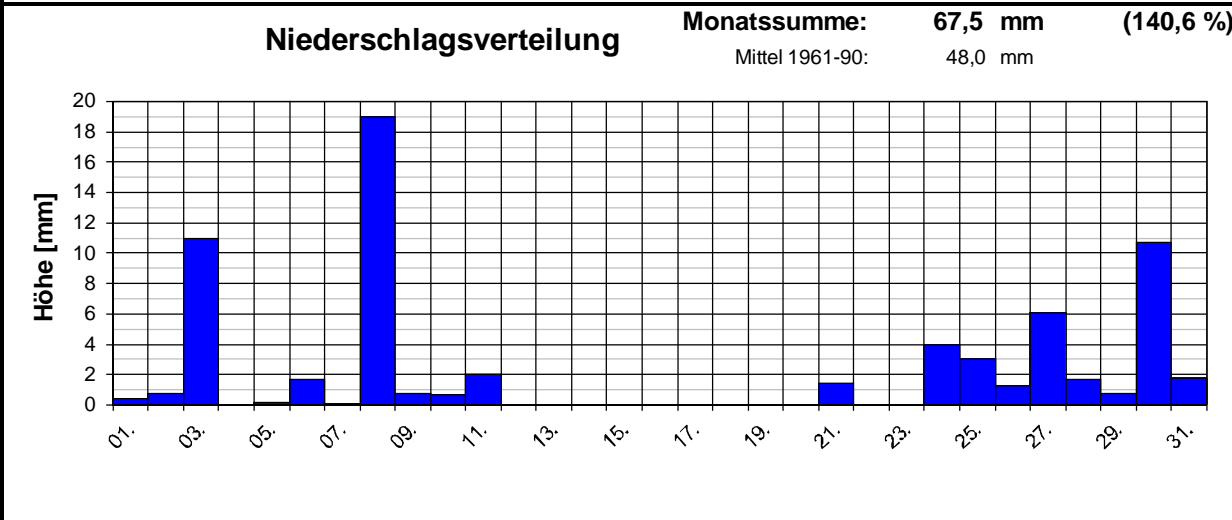

Meteorologische Meßdatenerfassung MSEK

Station Wiesbaden-Delkenheim

Mitglied im Verband deutschspr. Amateurmeteorologen VdA

Bernd Knebel
 Schwester-Ludwiga-Str. 14
 65604 Elz
 Tel.: 06431/54001
 Handy: 0160/6819914
 Fax: 06431/592652
 E-mail: knebel.bernd@t-online.de

Geogr. Koordinaten
 50 02 50 N
 08 21 35 E
 127 m ü. NN

Meteorologische
Station
Elz
Knebel

Monatsübersicht

Monat: **März 2006**

Deutlich zu kalt und zu naß !

besondere Tage:

Regentage:	>10,0 mm:	03	Frosttage:	19	heiße Tage:	00
	>1,0 mm:	12	Eistage:	01	Sommertage:	00
	>0,1 mm:	19				