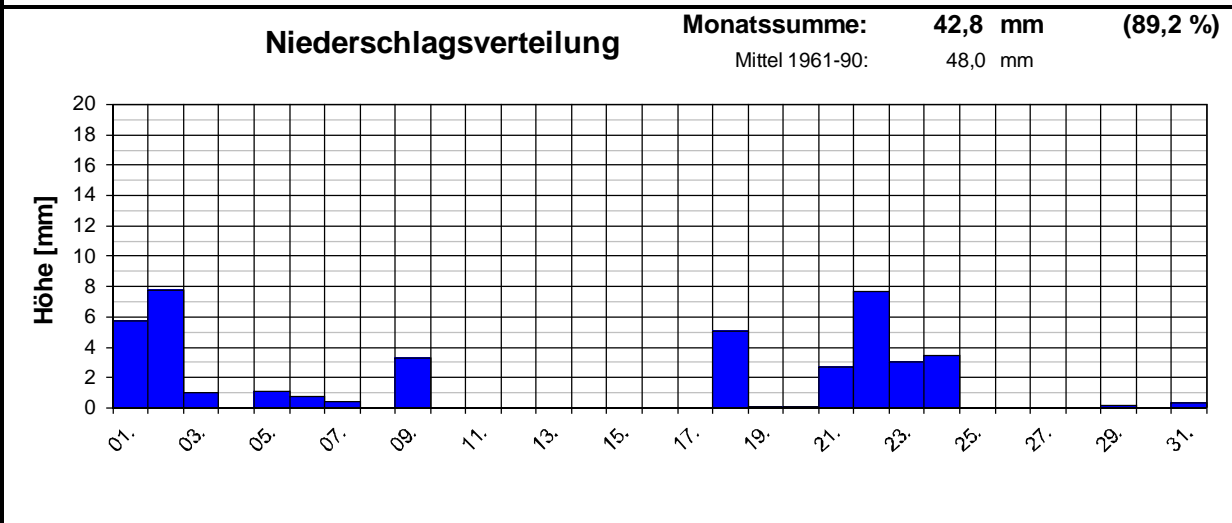

Monatsübersicht

Monat: **März 2007**

Zu mild und etwas zu trocken !

besondere Tage:

Regentage:	>10,0 mm:	00	Frosttage:	07	heiße Tage:	00
	>1,0 mm:	10	Eistage:	00	Sommertage:	00
	>0,1 mm:	16