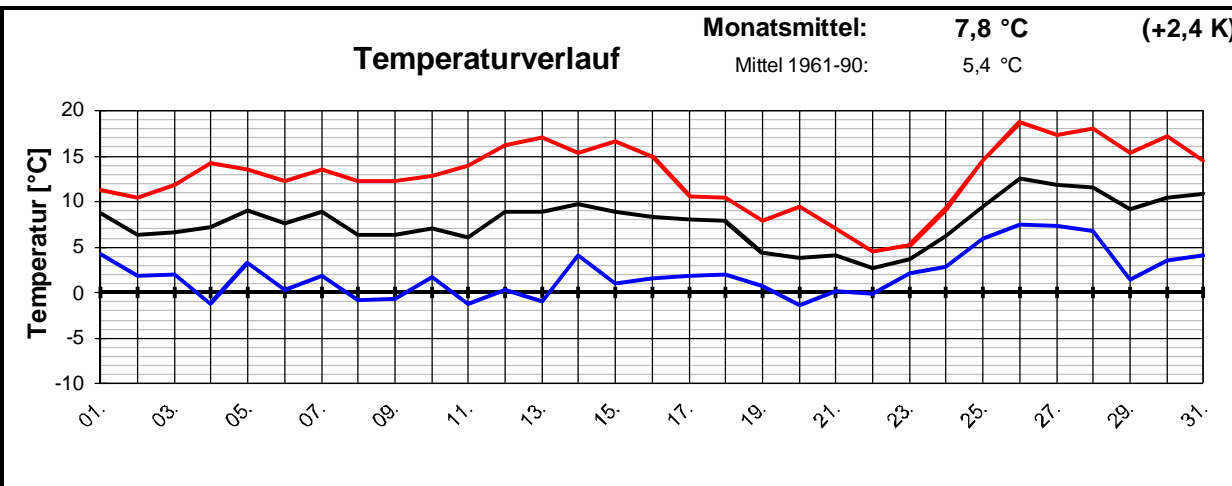

Monatsübersicht

Monat: **März 2007**

Zu mild und etwas zu trocken !

besondere Tage:

Regentage:	>10,0 mm:	00	Frosttage:	07	heiße Tage:	00
	>1,0 mm:	10	Eistage:	00	Sommertage:	00
	>0,1 mm:	16