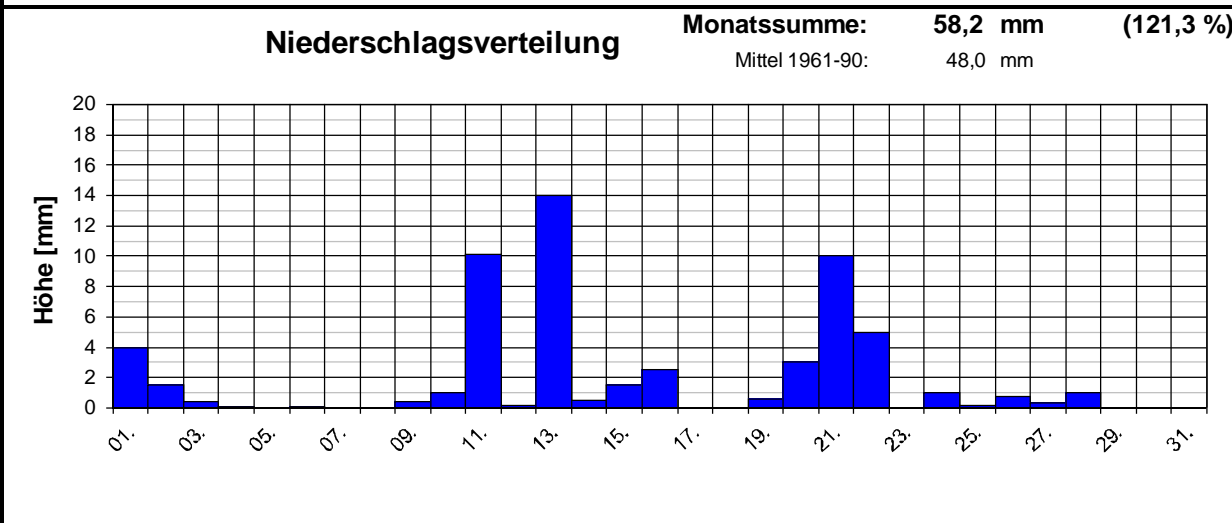

Meteorologische Meßdatenerfassung MSEK

Station Wiesbaden-Delkenheim

Mitglied im Verband deutschspr. Amateurmeteorologen VdA

Bernd Knebel
 Schwester-Ludwiga-Str. 14
 65604 Elz
 Tel.: 06431/54001
 Handy: 0160/6819914
 Fax: 06431/592652
 E-mail: knebel.bernd@t-online.de

Geogr. Koordinaten
 50 02 50 N
 08 21 35 E
 127 m ü. NN

Meteorologische
Station
Elz
Knebel

Monatsübersicht

Monat: **März 2008**

Gering zu mild und etwas zu feucht !

besondere Tage:

Regentage:	>10,0 mm:	03	Frosttage:	08	heiße Tage:	00
	>1,0 mm:	12	Eistage:	00	Sommertage:	00
	>0,1 mm:	22				