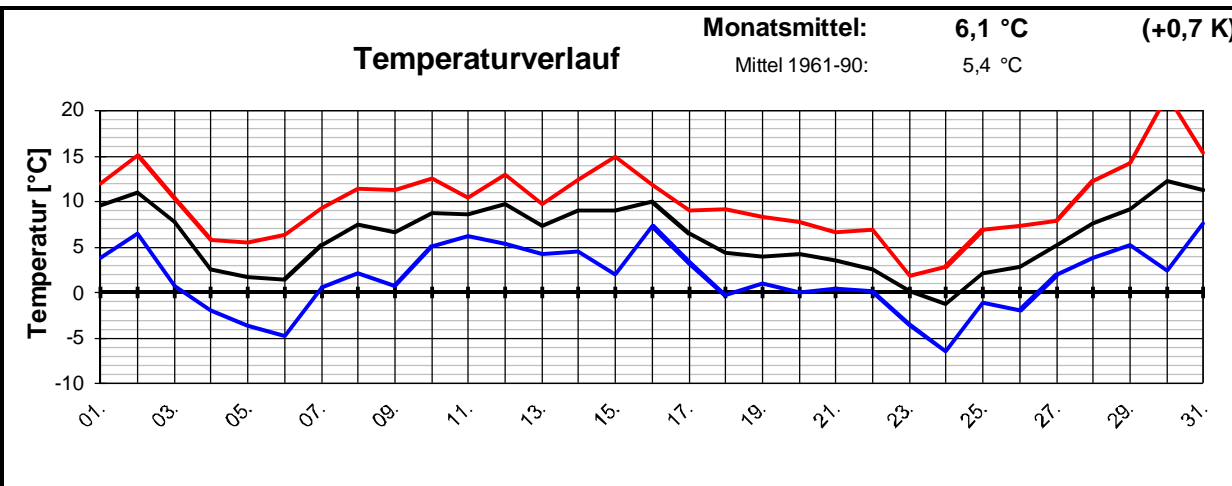

Geogr. Koordinaten
 50 02 50 N
 08 21 35 E
 127 m ü. NN

Meteorologische
Station
Elz
Knebel

Monatsübersicht

Monat: **März 2008**

Gering zu mild und etwas zu feucht !

besondere Tage:

Regentage:	>10,0 mm:	03	Frosttage:	08	heiße Tage:	00
	>1,0 mm:	12	Eistage:	00	Sommertage:	00
	>0,1 mm:	22				