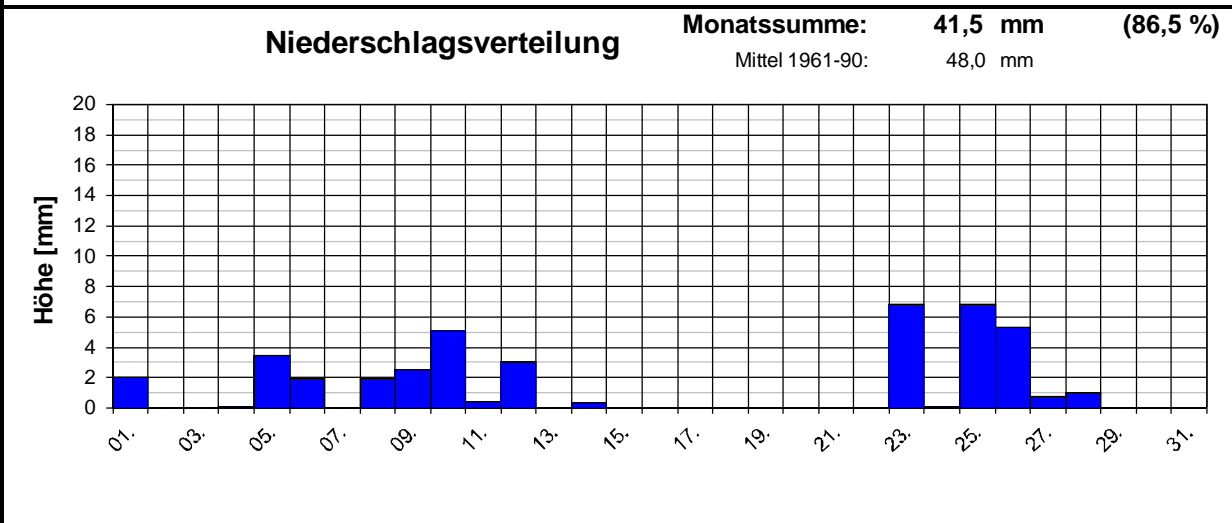

Monatsübersicht

Monat: **März 2009**

Etwas zu trocken und gering zu mild !

besondere Tage:

Regentage:	>10,0 mm:	00	Frosttage:	10	heiße Tage:	00
	>1,0 mm:	11	Eistage:	00	Sommertage:	00
	>0,1 mm:	16