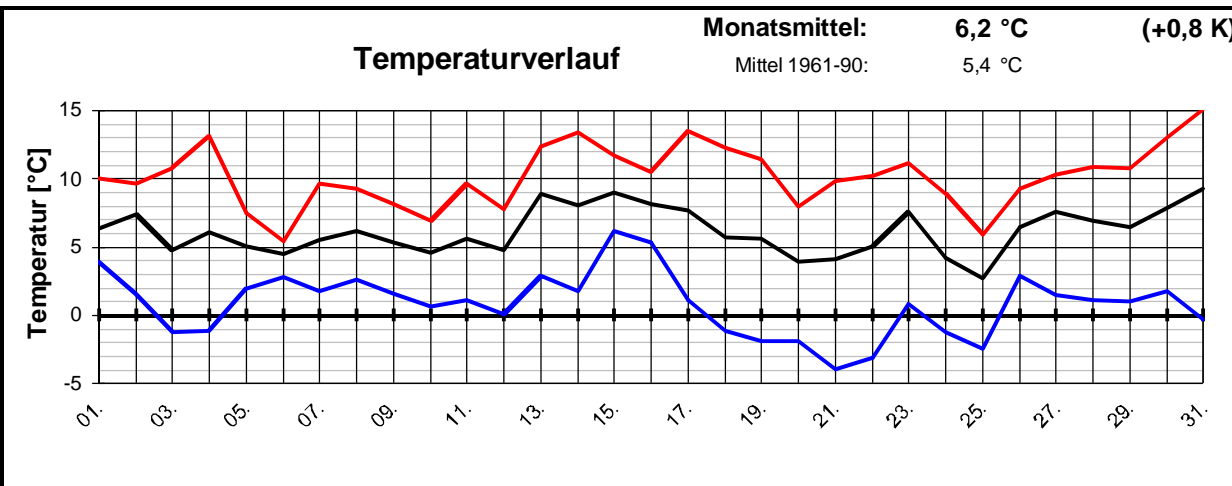

Monatsübersicht

Monat: **März 2009**

Etwas zu trocken und gering zu mild !

besondere Tage:

Regentage:	>10,0 mm:	00	Frosttage:	10	heiße Tage:	00
	>1,0 mm:	11	Eistage:	00	Sommertage:	00
	>0,1 mm:	16