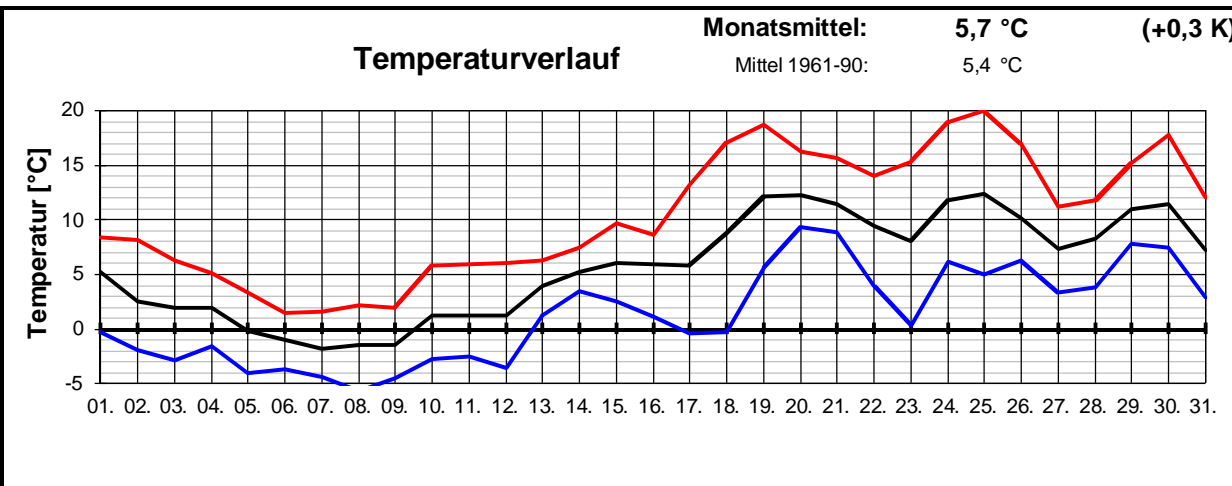

Meteorologische Meßdatenerfassung MSEK

Station Wiesbaden-Delkenheim

Mitglied im Verband deutschspr. Amateurmeteorologen VdA

Bernd Knebel
 Schwester-Ludwiga-Str. 14
 65604 Elz
 Tel.: 06431/54001
 Handy: 0160/6819914
 Fax: 06431/592652
 E-mail: knebel.bernd@t-online.de

Geogr. Koordinaten
 50 02 50 N
 08 21 35 E
 127 m ü. NN

Meteorologische
Station
Elz
Knebel

Monatsübersicht

Monat: **März 2010**

Deutlich zu trocken, Temperatur "normal"!

besondere Tage:

Regentage:	>10,0 mm:	00	Frosttage:	14	heiße Tage:	00
	>1,0 mm:	08	Eistage:	00	Sommertage:	00
	>0,1 mm:	14				