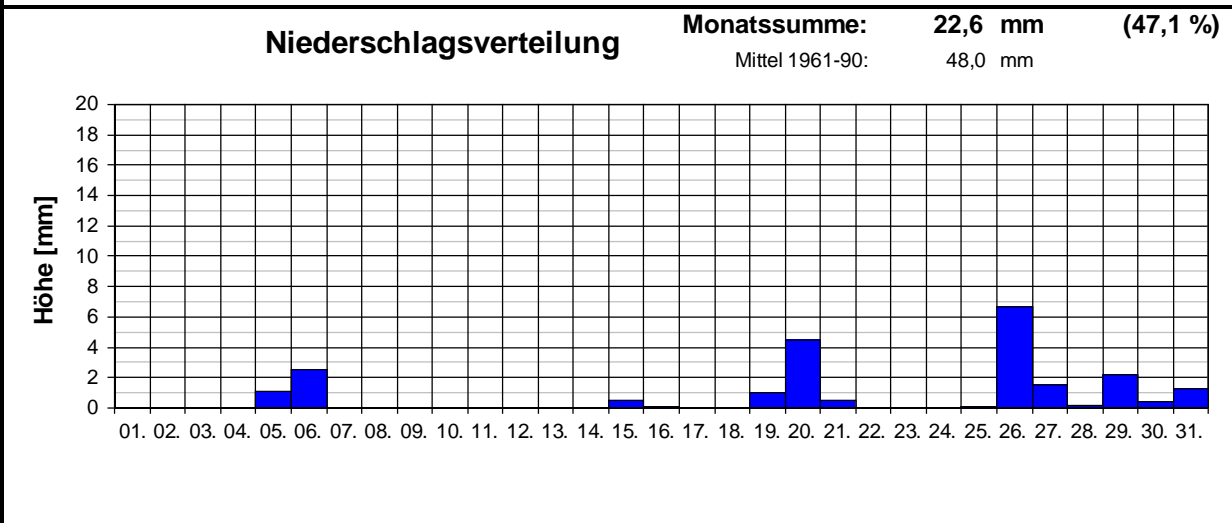

Meteorologische Meßdatenerfassung MSEK

Station Wiesbaden-Delkenheim

Mitglied im Verband deutschspr. Amateurmeteorologen VdA

Bernd Knebel
 Schwester-Ludwiga-Str. 14
 65604 Elz
 Tel.: 06431/54001
 Handy: 0160/6819914
 Fax: 06431/592652
 E-mail: knebel.bernd@t-online.de

Geogr. Koordinaten
 50 02 50 N
 08 21 35 E
 127 m ü. NN

Meteorologische
Station
Elz
Knebel

Monatsübersicht

Monat: **März 2010**

Deutlich zu trocken, Temperatur "normal"!

besondere Tage:

Regentage:	>10,0 mm:	00	Frosttage:	14	heiße Tage:	00
	>1,0 mm:	08	Eistage:	00	Sommertage:	00
	>0,1 mm:	14				