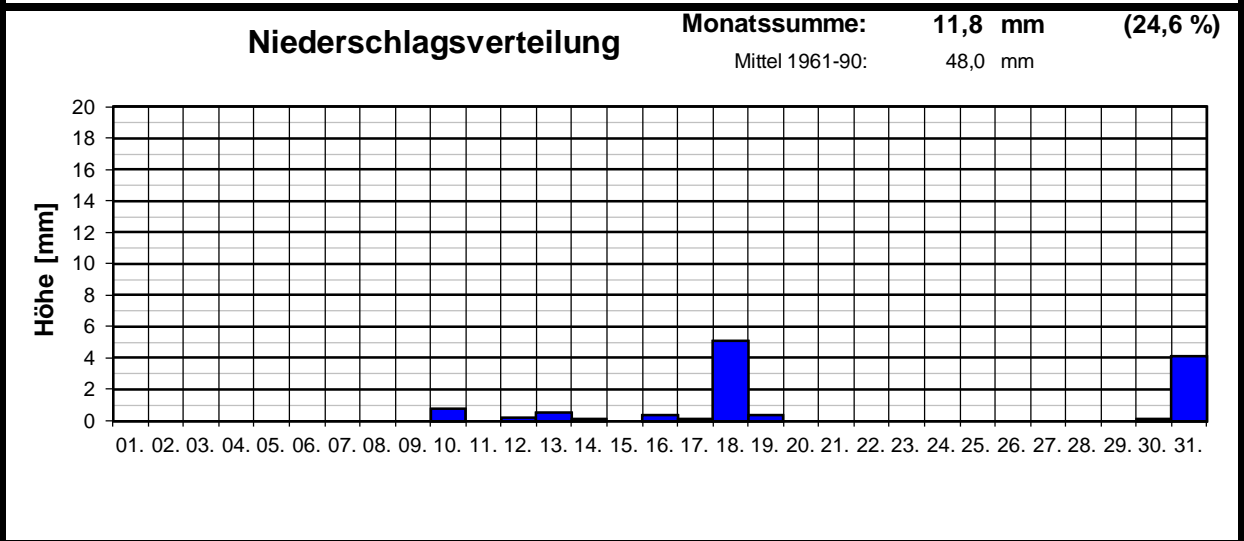

Monatsübersicht

Monat: **März 2011**

Zu mild und deutlich zu trocken !

besondere Tage:

Regentage:	>10,0 mm:	00	Frosttage:	12	heiße Tage:	00
	>1,0 mm:	02	Eistage:	00	Sommertage:	00
	>0,1 mm:	10