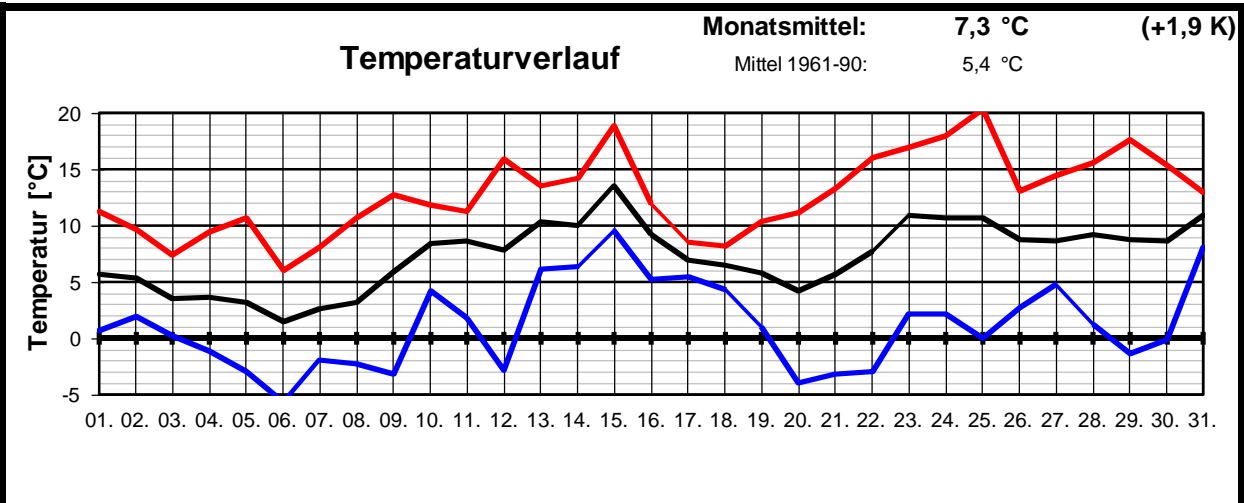

Monatsübersicht

Monat: **März 2011**

Zu mild und deutlich zu trocken !

besondere Tage:

Regentage:	>10,0 mm:	00	Frosttage:	12	heiße Tage:	00
	>1,0 mm:	02	Eistage:	00	Sommertage:	00
	>0,1 mm:	10