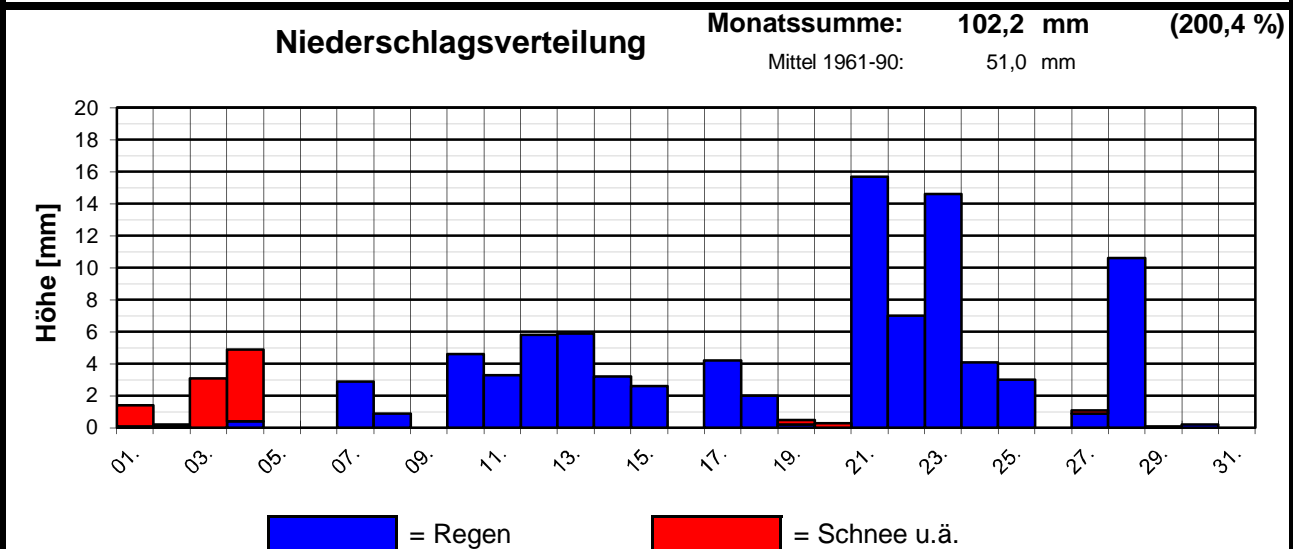

Zu mild und deutlich zu naß !

Mit einer Niederschlagssumme von 102,2 mm war der März 2001 seit mindestens 50 Jahren der Monat mit der zweithöchsten Niederschlagsmenge, nur 1988 wurde eine höhere Menge registriert (131 mm). Mit 5,7 °C im Mittel war die Temperatur 0,8 °C zu hoch.

Witterungsverlauf:

- 01. - 07. Kalt, zeitweise etwas Schneefall, nachts leichter Frost.
- 08. - 18. Mild, regnerisch, oft neblig-trüb.
- 19. - 20. Kalt, kaum Niederschlag, nachts leichter bis mäßiger Frost.
- 21. - 25. Mild, viel Regen, neblig-trüb.
- 26. - 27. Kalt, kaum Niederschlag, nachts leichter Frost.
- 28. - 31. Mild, am 28. Regen, sonst meist trocken, zunächst noch neblig-trüb, später zunehmende Auf-
heiterungen.