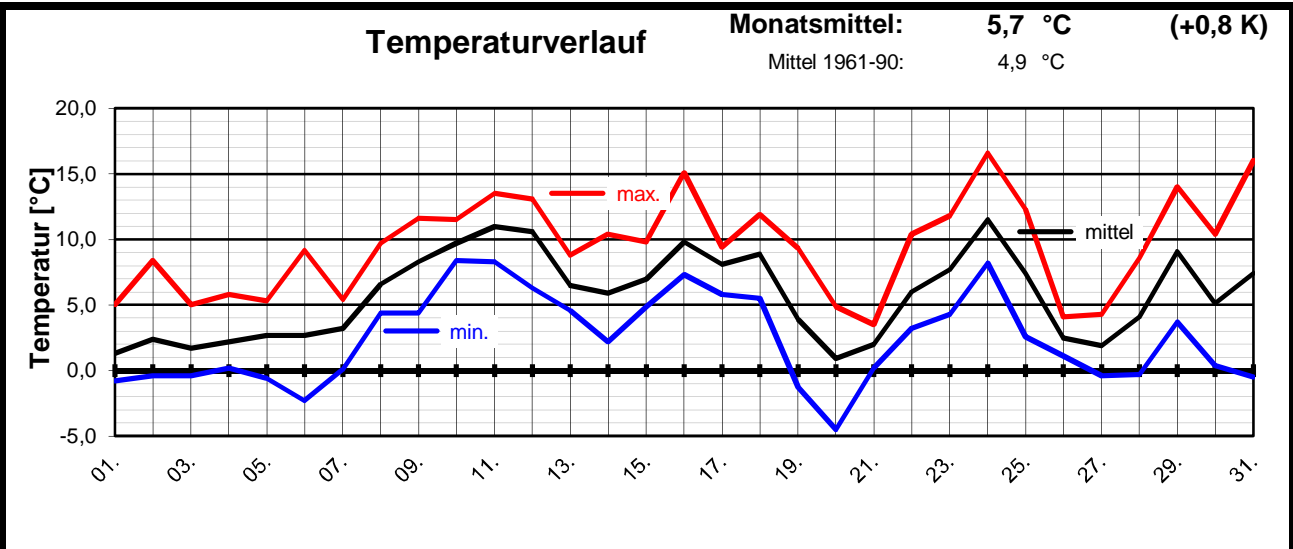

Zu mild und deutlich zu naß !

Mit einer Niederschlagssumme von 102,2 mm war der März 2001 seit mindestens 50 Jahren der Monat mit der zweithöchsten Niederschlagsmenge, nur 1988 wurde eine höhere Menge registriert (131 mm). Mit 5,7 °C im Mittel war die Temperatur 0,8 °C zu hoch.

Witterungsverlauf:

- 01. - 07. Kalt, zeitweise etwas Schneefall, nachts leichter Frost.
- 08. - 18. Mild, regnerisch, oft neblig-trüb.
- 19. - 20. Kalt, kaum Niederschlag, nachts leichter bis mäßiger Frost.
- 21. - 25. Mild, viel Regen, neblig-trüb.
- 26. - 27. Kalt, kaum Niederschlag, nachts leichter Frost.
- 28. - 31. Mild, am 28. Regen, sonst meist trocken, zunächst noch neblig-trüb, später zunehmende Auf-
heiterungen.