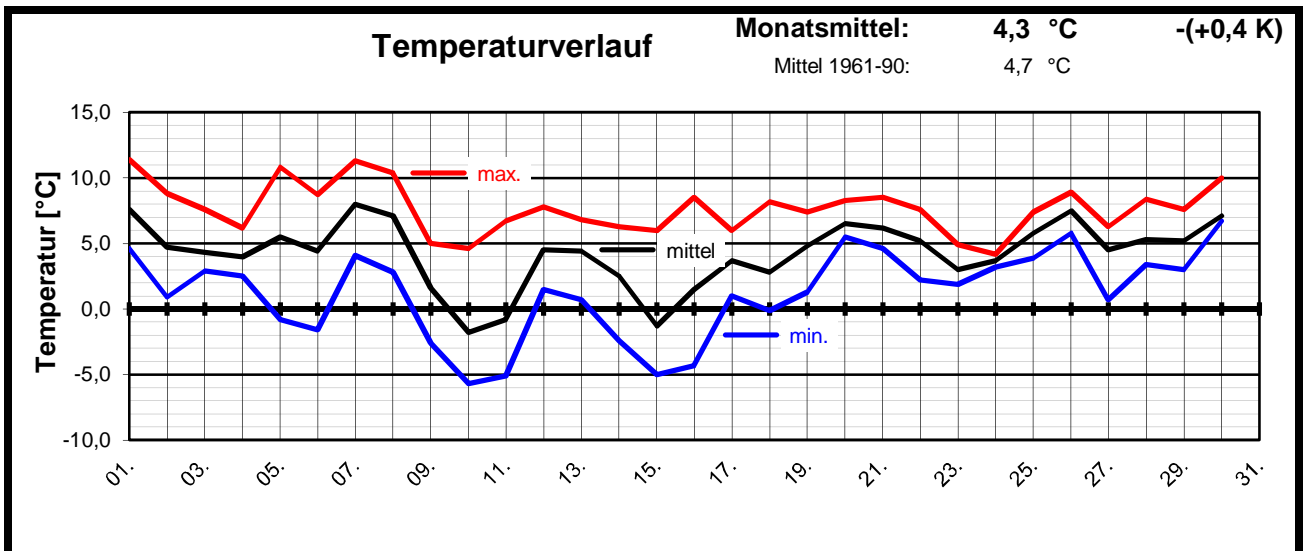

Etwas zu kalt und deutlich zu naß !

Obwohl es im hiesigen Raum noch keinen Wintereinbruch gab, war der November 01 trotzdem etwas kühl. Dieser Monat fiel durch sehr geringe Temperaturdifferenzen auf. Außerdem gab es in diesem Monat mit fast 90 mm Niederschlag die höchste Novembermenge seit 1977, das aber ganz ohne Schnee.

Witterungsverlauf:

- 01. - 05.** Anfangs relativ mild, dann etwas sinkende Temperaturen, am 05. der erste Frost, kaum Niederschlag.
- 06. - 08.** Vor allem tagsüber mild, am 07. und 08. ergiebiger Regen.
- 09. - 18.** Kühl, nachts teilweise Frost bis unter -5°C, bis auf den 12. weitgehend trocken, wechselnd bewölkt.
- 19. - 30.** Tagsüber weiterhin relativ kühl, nachts aber bedingt durch stärkere Bewölkung mild und frostfrei, regnerisch, vor allem am 29. und 30. ergiebiger Regen.