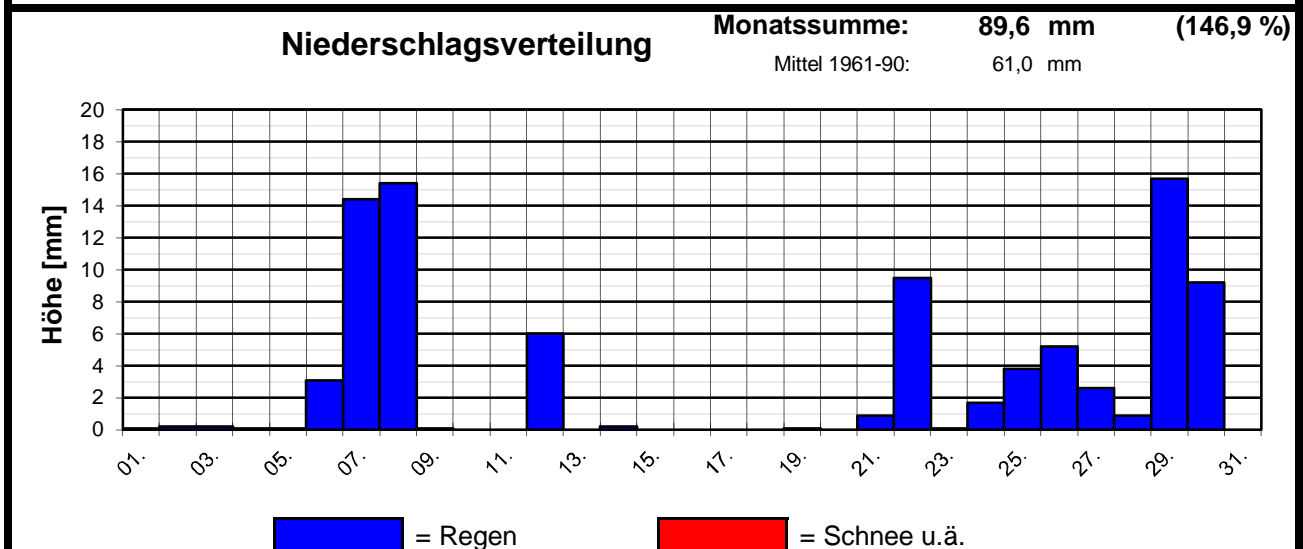

Etwas zu kalt und deutlich zu naß !

Obwohl es im hiesigen Raum noch keinen Wintereinbruch gab, war der November 01 trotzdem etwas kühl. Dieser Monat fiel durch sehr geringe Temperaturdifferenzen auf. Außerdem gab es in diesem Monat mit fast 90 mm Niederschlag die höchste Novembermenge seit 1977, das aber ganz ohne Schnee.

Witterungsverlauf:

- 01. - 05.** Anfangs relativ mild, dann etwas sinkende Temperaturen, am 05. der erste Frost, kaum Niederschlag.
- 06. - 08.** Vor allem tagsüber mild, am 07. und 08. ergiebiger Regen.
- 09. - 18.** Kühl, nachts teilweise Frost bis unter -5°C, bis auf den 12. weitgehend trocken, wechselnd bewölkt.
- 19. - 30.** Tagsüber weiterhin relativ kühl, nachts aber bedingt durch stärkere Bewölkung mild und frostfrei, regnerisch, vor allem am 29. und 30. ergiebiger Regen.