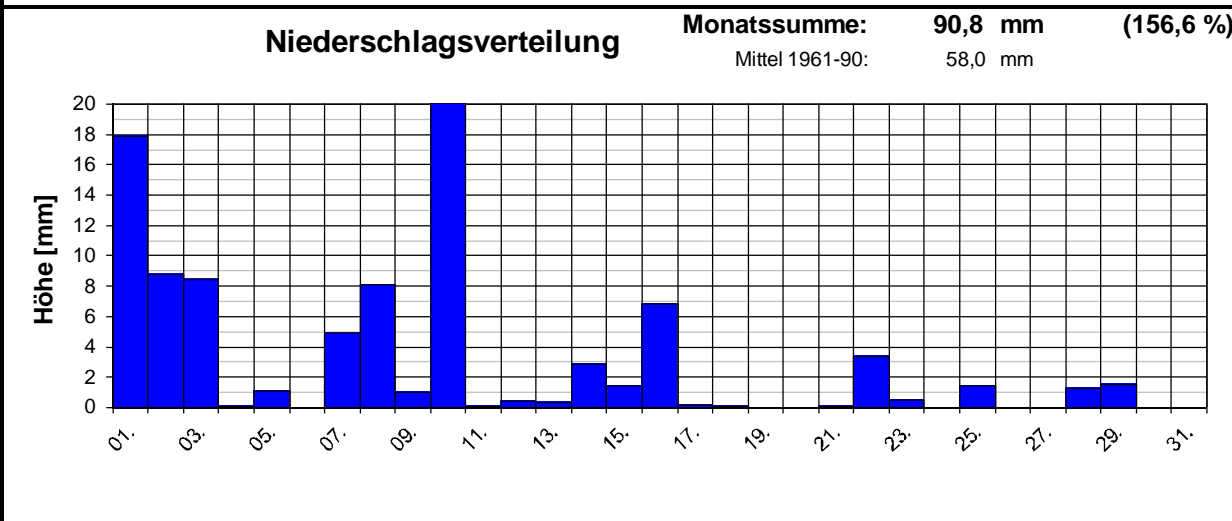

Monatsübersicht

Monat: **November 2002**

Deutlich zu warm und zu naß !

besondere Tage:

Regentage:	>10,0 mm: 02	Frosttage: 00	heiße Tage: 00
	>1,0 mm: 15	Eistage: 00	Sommertage: 00
	>0,1 mm: 23