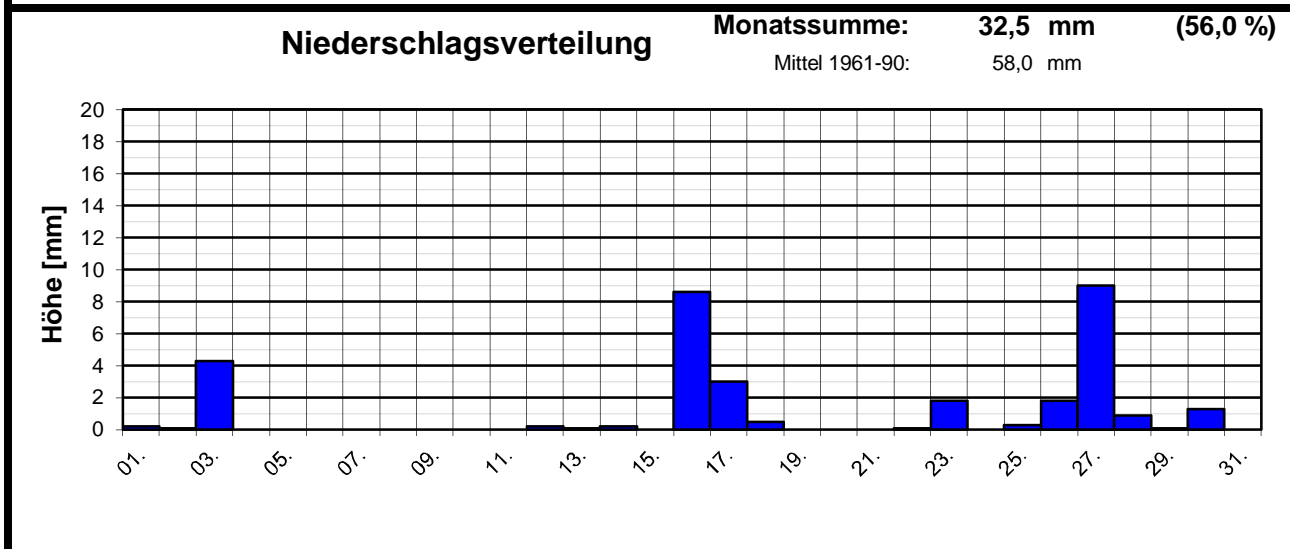

Monatsübersicht

Monat: **November 2003**

Deutlich zu mild und zu trocken !

besondere Tage:

Regentage:	>10,0 mm:	00	Frosttage:	00	heiße Tage:	00
	>1,0 mm:	07	Eistage:	00	Sommertage:	00
	>0,1 mm:	17