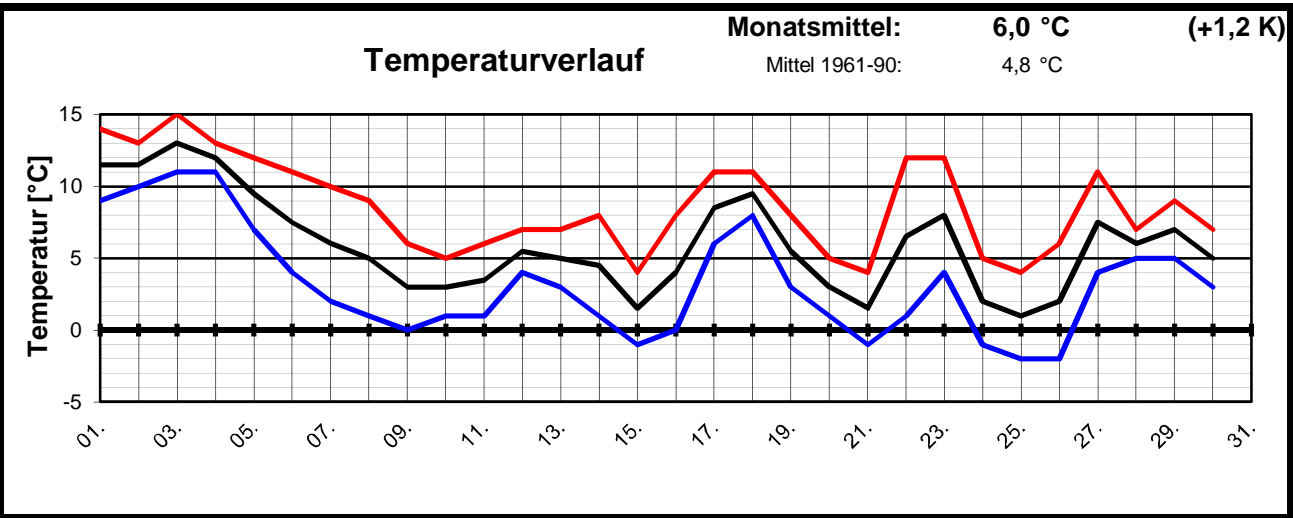

Geogr. Koordinaten
50 02 50 N
08 21 35 E
127 m ü. NN

Meteorologische
Station
Elz
Knebel

Monatsübersicht

Monat: **November 2004**

Zu mild und zu trocken !

besondere Tage:

Regentage:	>10,0 mm:	00	Frosttage:	05	heiße Tage:	00
	>1,0 mm:	07	Eistage:	00	Sommertage:	00
	>0,1 mm:	17				