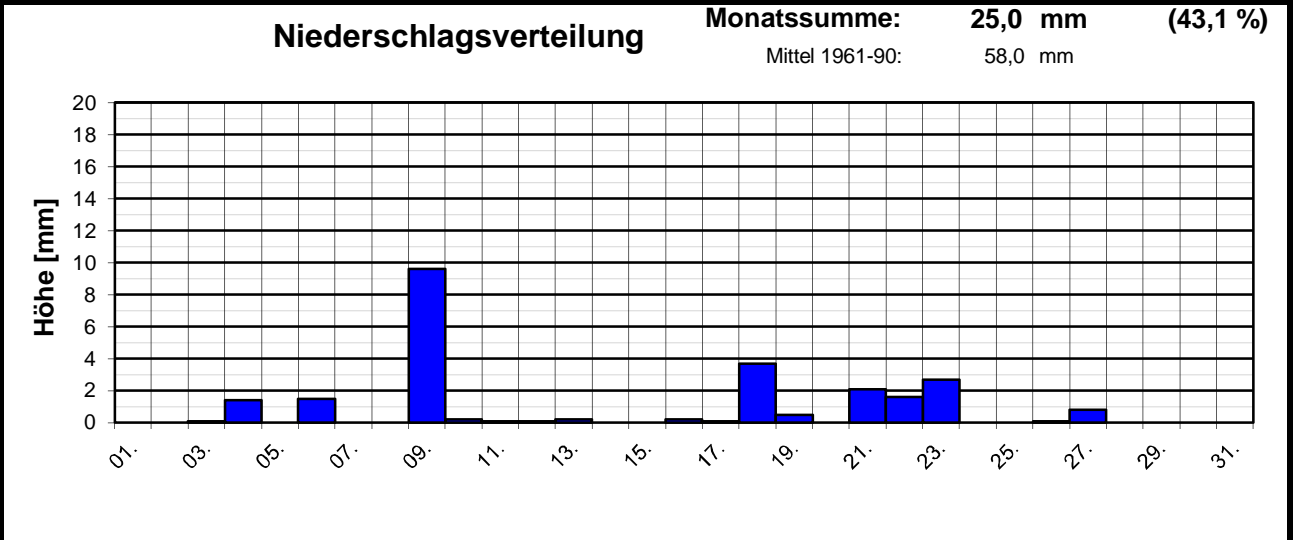

Geogr. Koordinaten
50 02 50 N
08 21 35 E
127 m ü. NN

Meteorologische
Station
Elz
Knebel

Monatsübersicht

Monat: **November 2004**

Zu mild und zu trocken !

besondere Tage:

Regentage:	>10,0 mm:	00	Frosttage:	05	heiße Tage:	00
	>1,0 mm:	07	Eistage:	00	Sommertage:	00
	>0,1 mm:	17				