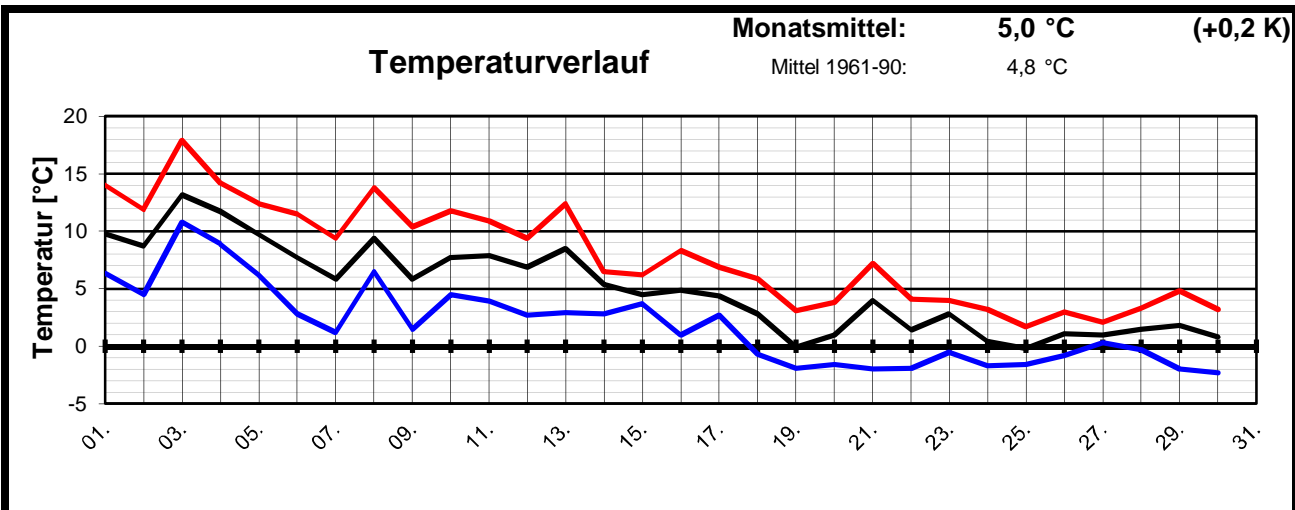

Monatsübersicht

Monat: **November 2005**

Temperatur normal und deutlich zu trocken !

besondere Tage:

Regentage:	>10,0 mm:	00	Frosttage:	12	heiße Tage:	00
	>1,0 mm:	08	Eistage:	00	Sommertage:	00
	>0,1 mm:	14