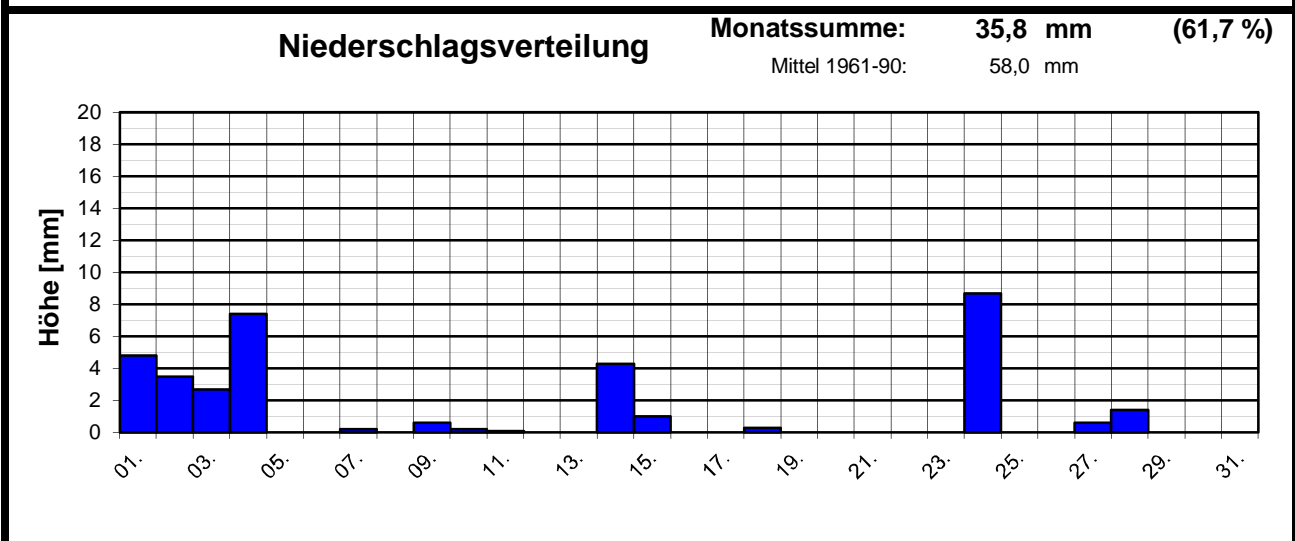

Meteorologische Meßdatenerfassung M SEK

Station Wiesbaden-Delkenheim

Mitglied im Verband deutschspr. Amateurmeteorologen VdA

Bernd Knebel
 Schwester-Ludwiga-Straße 14
 65604 Elz
 Tel.: 06431/54001
 Handy: 0160/6819914
 Fax: 06431/592652
 E-mail: knebel.bernd@t-online.de

Geogr. Koordinaten
 50 02 50 N
 08 21 35 E
 127 m ü. NN

Monatsübersicht

Monat: **November 2005**

Temperatur normal und deutlich zu trocken !

besondere Tage:

Regentage:	>10,0 mm:	00	Frosttage:	12	heiße Tage:	00
	>1,0 mm:	08	Eistage:	00	Sommertage:	00
	>0,1 mm:	14				