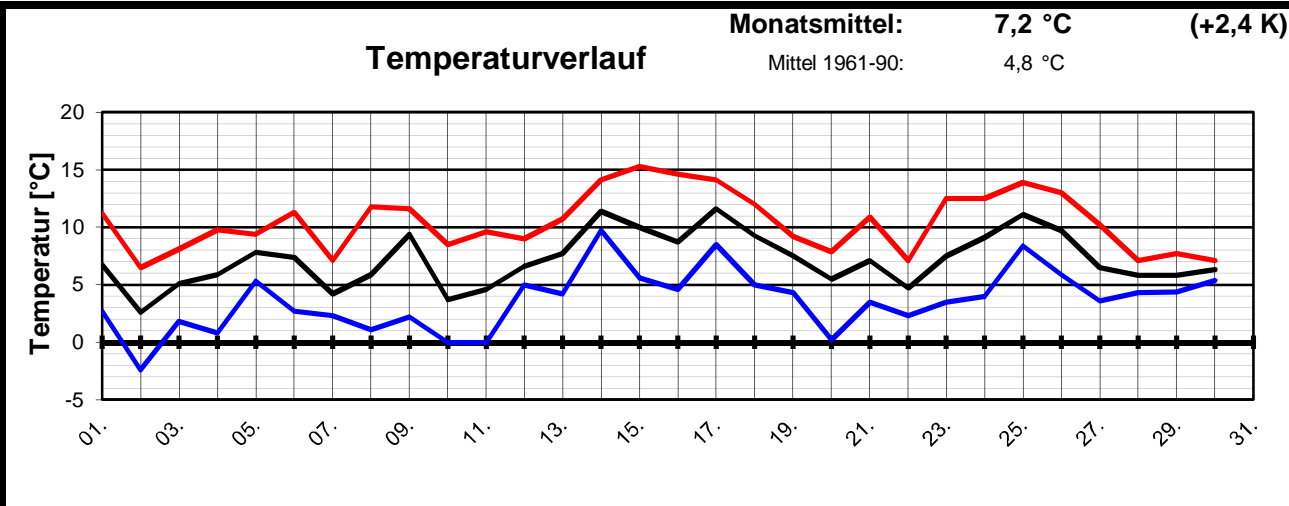

Geogr. Koordinaten
 50 02 50 N
 08 21 35 E
 127 m ü. NN

Monatsübersicht

Monat: **November 2006**

Zu trocken und zu mild !

besondere Tage:

Regentage:	>10,0 mm:	00	Frosttage:	01	heiße Tage:	00
	>1,0 mm:	11	Eistage:	00	Sommertage:	00
	>0,1 mm:	20				