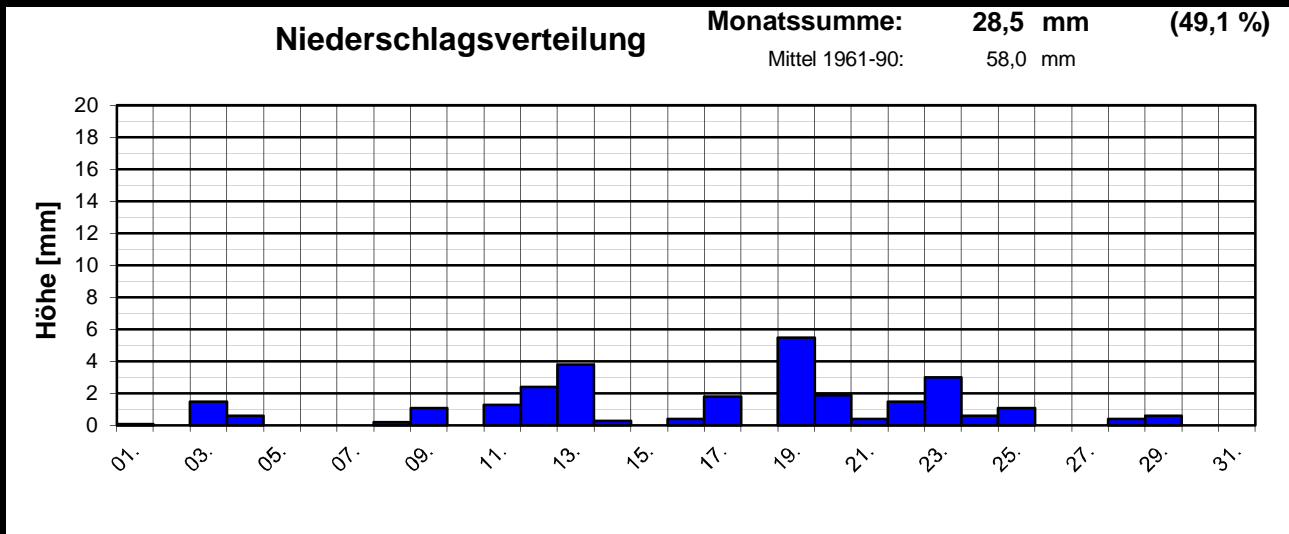

Meteorologische Meßdatenerfassung MSEK

Station Wiesbaden-Delkenheim

Mitglied im Verband deutschspr. Amateurmeteorologen VdA

Bernd Knebel
 Schwester-Ludwiga-Straße 14
 65604 Elz
 Tel.: 06431/54001
 Handy: 0160/6819914
 Fax: 06431/592652
 E-mail: knebel.bernd@t-online.de

Geogr. Koordinaten
 50 02 50 N
 08 21 35 E
 127 m ü. NN

Monatsübersicht

Monat: **November 2006**

Zu trocken und zu mild !

besondere Tage:

Regentage:	>10,0 mm:	00	Frosttage:	01	heiße Tage:	00
	>1,0 mm:	11	Eistage:	00	Sommertage:	00
	>0,1 mm:	20				