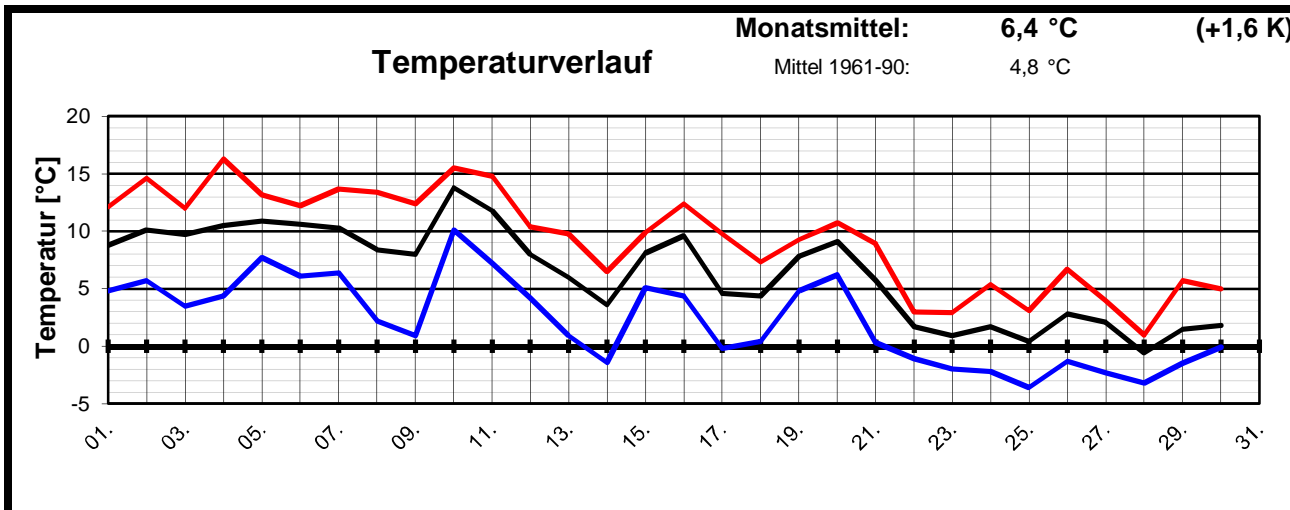

Geogr. Koordinaten
 50 02 50 N
 08 21 35 E
 127 m ü. NN

Meteorologische
Station
Elz
Knebel

Monatsübersicht

Monat: **November 2008**

Zu mild und deutlich zu trocken !

besondere Tage:

Regentage:	>10,0 mm:	00	Frosttage:	11	heiße Tage:	00
	>1,0 mm:	06	Eistage:	00	Sommertage:	00
	>0,1 mm:	14				