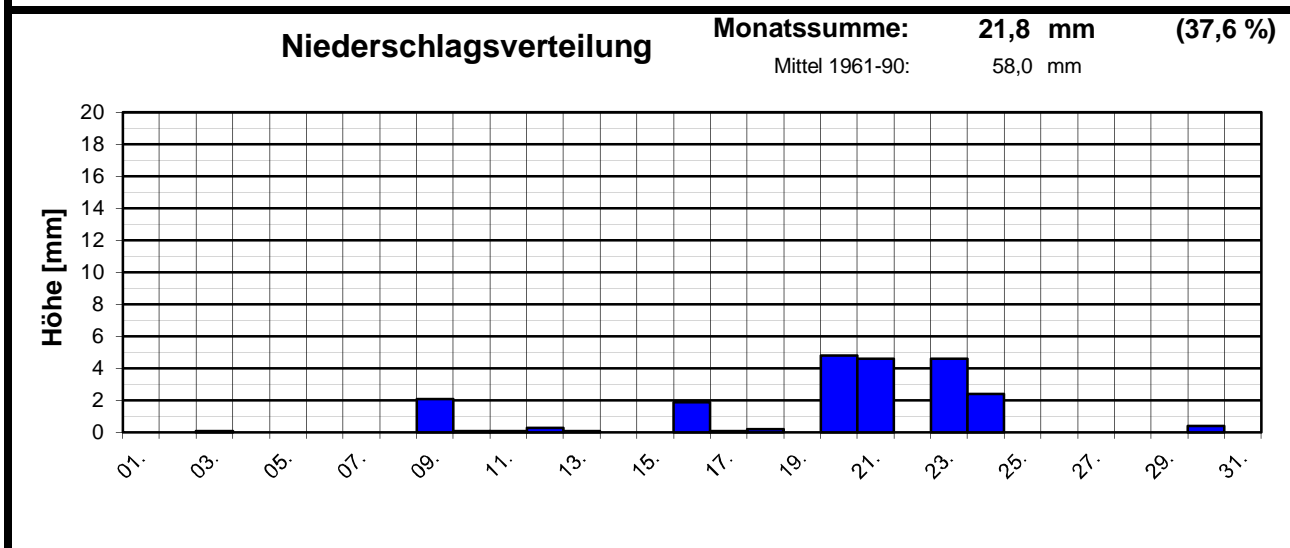

Meteorologische Meßdatenerfassung MSEK

Station Wiesbaden-Delkenheim

Mitglied im Verband deutschspr. Amateurmeteorologen VdA

Bernd Knebel
 Schwester-Ludwiga-Straße 14
 65604 Elz
 Tel.: 06431/54001
 Handy: 0160/6819914
 Fax: 06431/592652
 E-mail: knebel.bernd@t-online.de

Geogr. Koordinaten
 50 02 50 N
 08 21 35 E
 127 m ü. NN

Meteorologische
Station
Elz
Knebel

Monatsübersicht

Monat: **November 2008**

Zu mild und deutlich zu trocken !

besondere Tage:

Regentage:	>10,0 mm:	00	Frosttage:	11	heiße Tage:	00
	>1,0 mm:	06	Eistage:	00	Sommertage:	00
	>0,1 mm:	14				