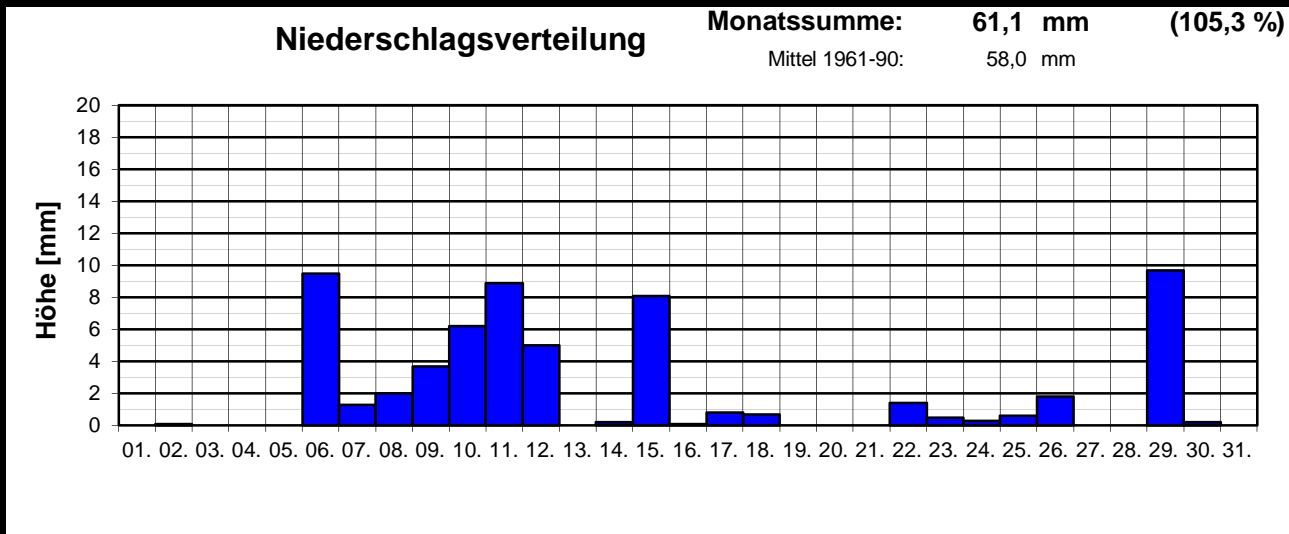

Meteorologische Meßdatenerfassung M SEK

Station Wiesbaden-Delkenheim

Mitglied im Verband deutschspr. Amateurmeteorologen VdA

Bernd Knebel
 Schwester-Ludwiga-Straße 14
 65604 Elz
 Tel.: 06431/54001
 Handy: 0160/6819914
 Fax: 06431/592652
 E-mail: knebel.bernd@t-online.de

Geogr. Koordinaten
 50 02 50 N
 08 21 35 E
 127 m ü. NN

Monatsübersicht

Monat: **November 2010**

Zu mild und Niederschlag "normal" !

besondere Tage:

| | | | | | | |
|------------|-----------|----|------------|----|-------------|----|
| Regentage: | >10,0 mm: | 00 | Frosttage: | 07 | heiße Tage: | 00 |
| | >1,0 mm: | 11 | Eistage: | 02 | Sommertage: | 00 |
| | >0,1 mm: | 20 | | | | |