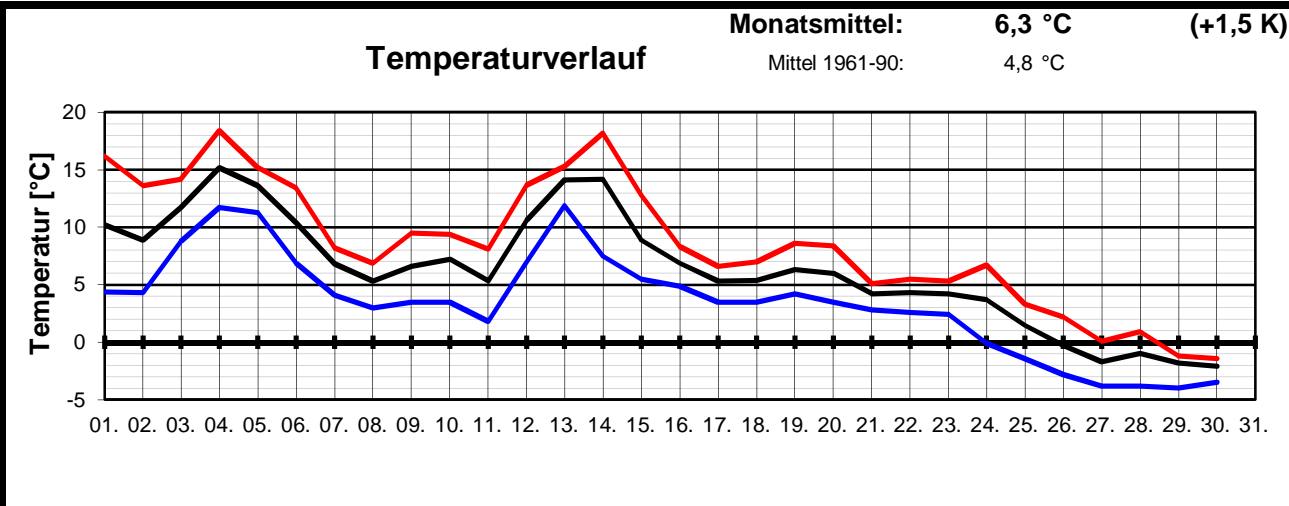

Monatsübersicht

Monat: **November 2010**

Zu mild und Niederschlag "normal" !

besondere Tage:

Regentage:	>10,0 mm:	00	Frosttage:	07	heiße Tage:	00
	>1,0 mm:	11	Eistage:	02	Sommertage:	00
	>0,1 mm:	20