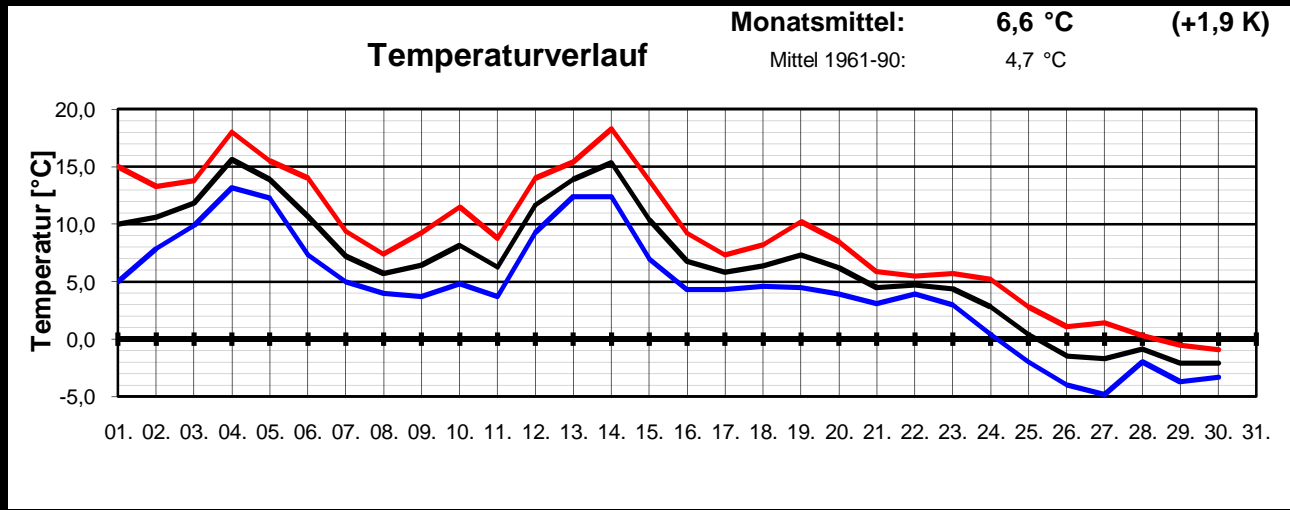

Monatsübersicht

Monat: **November 2010**

Vom November-Frühling in den Hochwinter

Zu mild und zu trocken !

Nachdem in der ersten Monathälfte sich ein neuer Wärmerekord andeutete, kam in der letzten Novembertwoche der Winter mit aller Macht, der Wärmeüberschuss wurde noch deutlich abgebaut. Gegen den bundesweiten Trend war es zu trocken. Ein sehr trüber Monat, kaum Sonne.

Witterungsverlauf:

- 01. - 05.** Sehr mild, weitgehend trocken, am 04. 18 °C.
- 06. - 12.** Relativ kühl, aber für die Jahreszeit zu mild, regnerisch, zeitweise stürmisch.
- 13. - 15.** Wiederum sehr mild, am 14. über 18 °C, nachlassende Niederschläge.
- 16. - 23.** Kaum meßbarer Niederschlag bei deutlich kühleren Temperaturen im einstelligen Bereich, aber weiterhin frostfrei.
- 24. - 30.** Kalt, am 25. der erste Frosttag diesen Monats, am 29. der erste Eistag, am 25. der erste Schneefall, am 26. die erste Schneedecke diesen Winters, am 30. Schneehöhe von 7 cm.