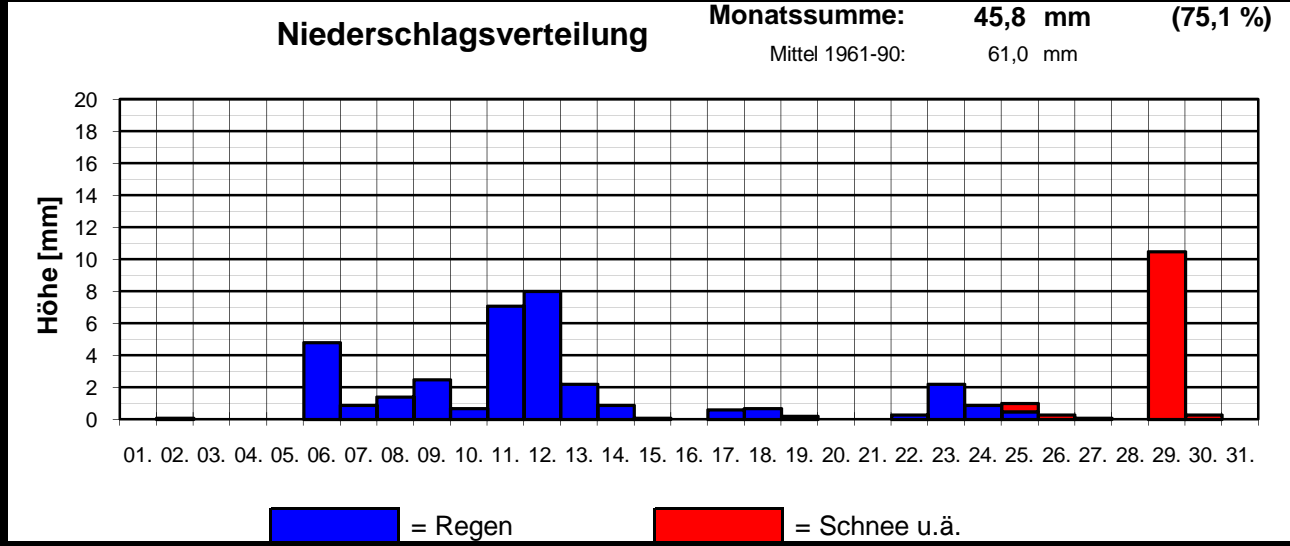

Monatsübersicht

Monat: **November 2010**

Vom November-Frühling in den Hochwinter

Zu mild und zu trocken !

Nachdem in der ersten Monathälfte sich ein neuer Wärmerekord andeutete, kam in der letzten Novembertwoche der Winter mit aller Macht, der Wärmeüberschuss wurde noch deutlich abgebaut. Gegen den bundesweiten Trend war es zu trocken. Ein sehr trüber Monat, kaum Sonne.

Witterungsverlauf:

- 01. - 05.** Sehr mild, weitgehend trocken, am 04. 18 °C.
- 06. - 12.** Relativ kühl, aber für die Jahreszeit zu mild, regnerisch, zeitweise stürmisch.
- 13. - 15.** Wiederum sehr mild, am 14. über 18 °C, nachlassende Niederschläge.
- 16. - 23.** Kaum meßbarer Niederschlag bei deutlich kühleren Temperaturen im einstelligen Bereich, aber weiterhin frostfrei.
- 24. - 30.** Kalt, am 25. der erste Frosttag diesen Monats, am 29. der erste Eistag, am 25. der erste Schneefall, am 26. die erste Schneedecke diesen Winters, am 30. Schneehöhe von 7 cm.