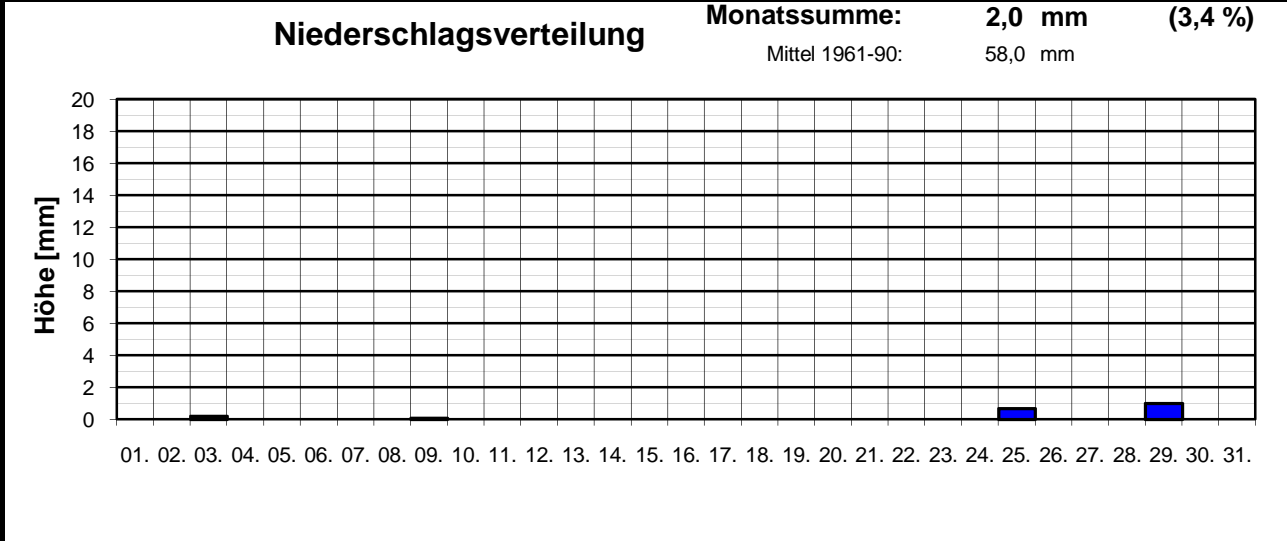

Meteorologische Meßdatenerfassung MSEK

Station Wiesbaden-Delkenheim

Mitglied im Verband deutschspr. Amateurmeteorologen VdA

Bernd Knebel
 Schwester-Ludwiga-Straße 14
 65604 Elz
 Tel.: 06431/54001
 Handy: 0178/1349958
 Fax: 06431/592652
 E-mail: knebel.bernd@t-online.de

Geogr. Koordinaten
 50 02 50 N
 08 21 35 E
 127 m ü. NN

Monatsübersicht

Monat: **November 2011**

Extrem zu trocken, Temperatur "normal" !
 Trockenster November seit Aufzeichnungsbeginn

besondere Tage:

Regentage:	>10,0 mm:	00	Frosttage:	14	heiße Tage:	00
	>1,0 mm:	01	Eistage:	00	Sommertage:	00
	>0,1 mm:	04				