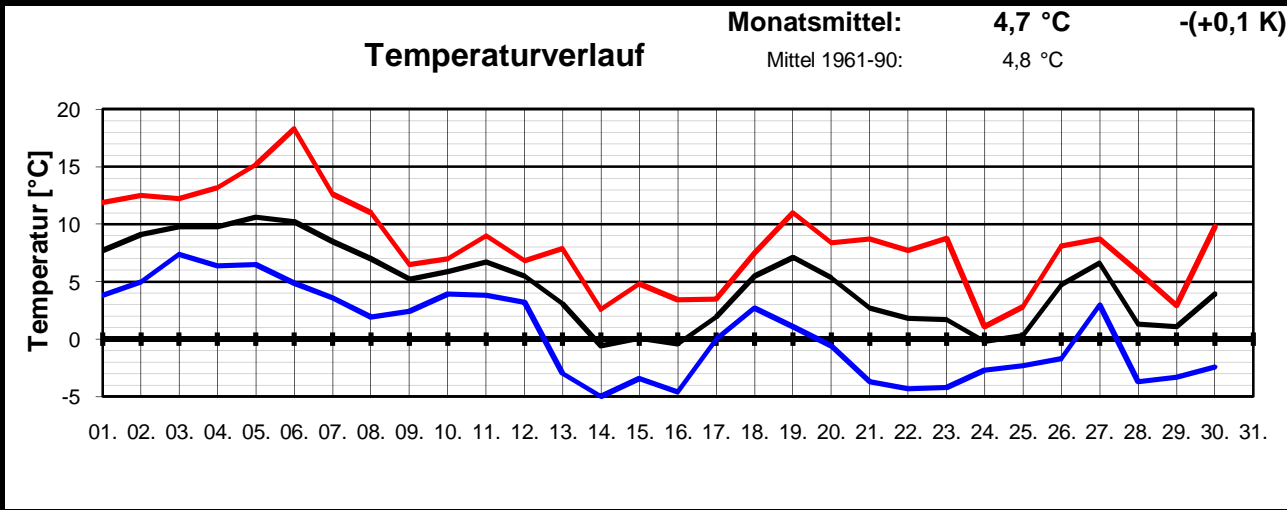

Meteorologische Meßdatenerfassung MSEK

Station Wiesbaden-Delkenheim

Mitglied im Verband deutschspr. Amateurmeteorologen VdA

Bernd Knebel
 Schwester-Ludwiga-Straße 14
 65604 Elz
 Tel.: 06431/54001
 Handy: 0178/1349958
 Fax: 06431/592652
 E-mail: knebel.bernd@t-online.de

Geogr. Koordinaten
 50 02 50 N
 08 21 35 E
 127 m ü. NN

Monatsübersicht

Monat: **November 2011**

Extrem zu trocken, Temperatur "normal" !
 Trockenster November seit Aufzeichnungsbeginn

besondere Tage:

Regentage:	>10,0 mm:	00	Frosttage:	14	heiße Tage:	00
	>1,0 mm:	01	Eistage:	00	Sommertage:	00
	>0,1 mm:	04				