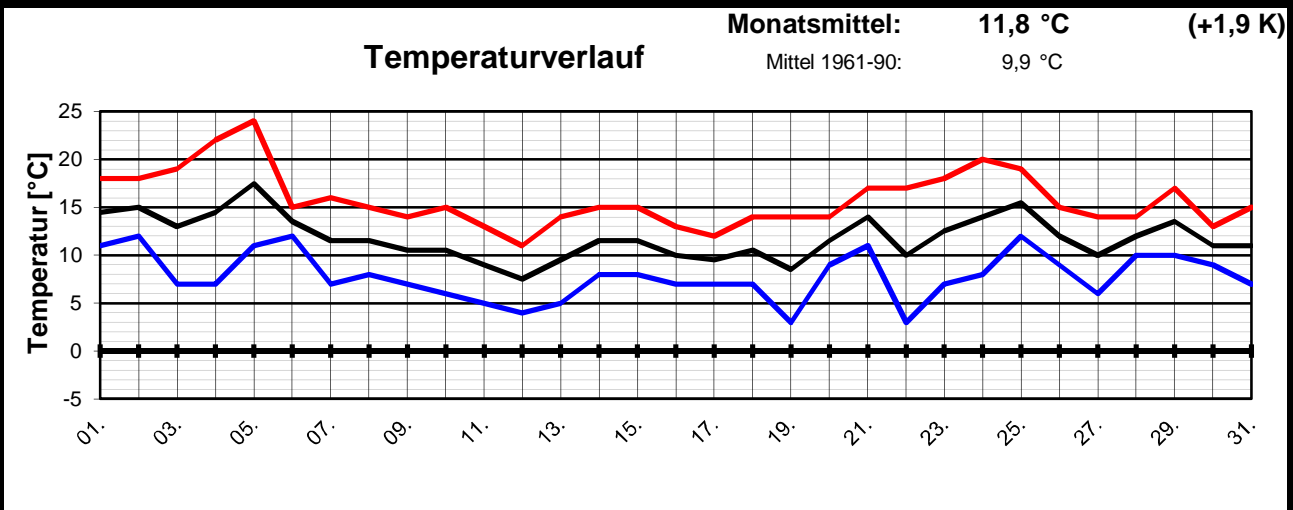

**M**eteorologische  
**S**tation  
**E**lz  
**K**nebel

Monat: **Oktober 2004**

**Zu warm und Niederschlag normal !**

**besondere Tage:**

Regentage:	>10,0 mm:	01	Frosttage:	00	heiße Tage:	00
	>1,0 mm:	11	Eistage:	00	Sommertage:	00
	>0,1 mm:	17				