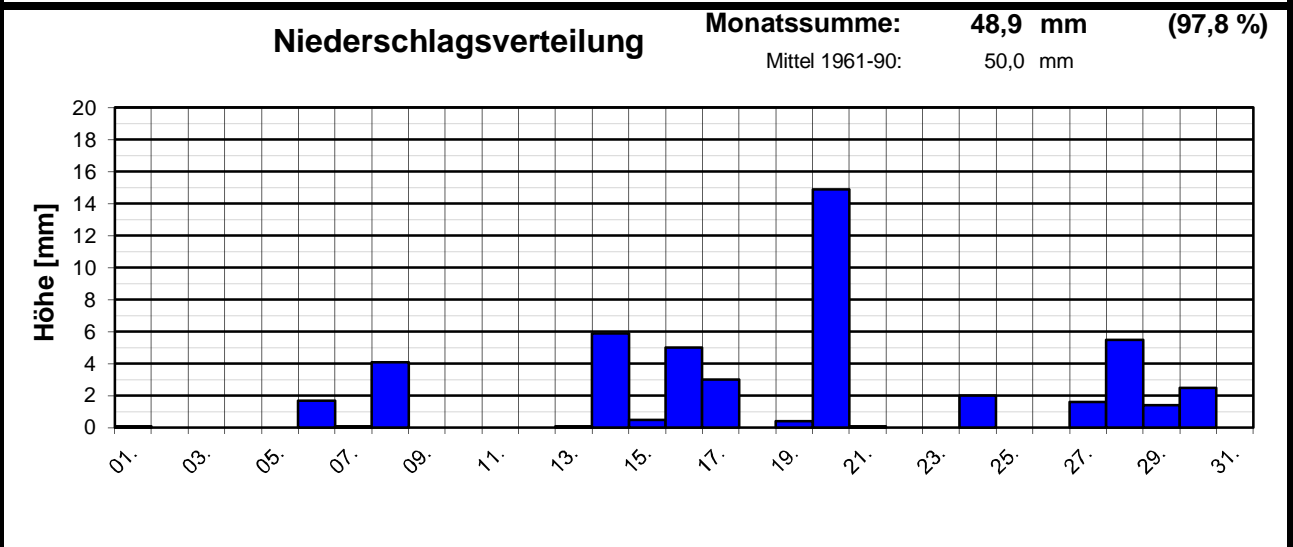

Zu warm und Niederschlag normal !

besondere Tage:

Regentage:	>10,0 mm:	01	Frosttage:	00	heiße Tage:	00
	>1,0 mm:	11	Eistage:	00	Sommertage:	00
	>0,1 mm:	17