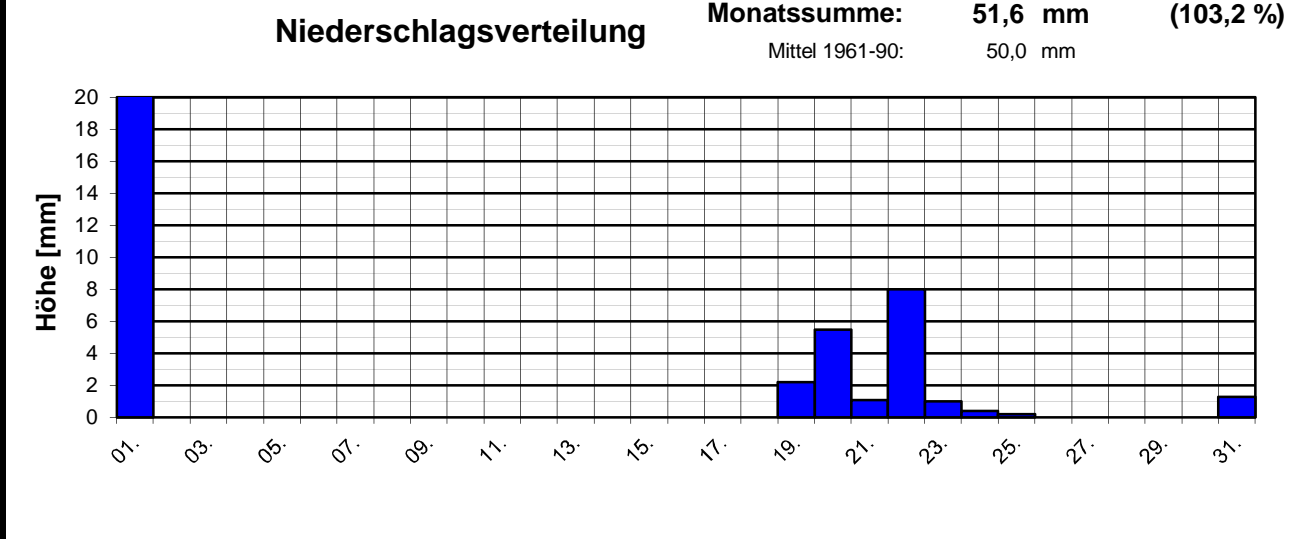

Geogr. Koordinaten
 50 02 50 N
 08 21 35 E
 127m ü. NN

Meteorologische
Station
Elz
Knebel

Monatsübersicht

Monat: **Oktober 2005**

Datum	Temperatur [°C]			Niederschlag Gesamtniederschl. [mm]	besondere Tage						
	Min	Max	Mittel (24h-Mittel)		Eistag (Tmax.<0,0°C)	Frosttag (Tmin.<0,0°C)	Sommertag (Tmax.>25,0°C)	heißer Tag (Tmax.>30,0°C)	>0,1Niederschlag	>1,0Niederschlag	>10 Niederschlag
01.	9,0	13,3	11,6	31,9					1	1	1
02.	6,6	14,1	10,0								
03.	7,7	13,9	11,4								
04.	12,5	18,0	15,2								
05.	14,7	19,7	16,7								
06.	13,7	21,0	16,6								
07.	10,4	18,4	14,8								
08.	7,1	15,6	10,9								
09.	6,5	13,4	10,7								
10.	12,1	18,3	13,9								
11.	9,5	16,8	12,9								
12.	7,1	18,4	12,4								
13.	4,7	17,0	11,2								
14.	3,3	17,1	9,6								
15.	2,6	17,3	9,8								
16.	8,4	16,0	11,7								
17.	4,8	13,0	8,6								
18.	5,0	12,8	8,4								
19.	4,0	8,7	6,6	2,2					1	1	
20.	7,2	11,1	9,2	5,5					1	1	
21.	10,2	15,9	12,5	1,1					1	1	
22.	12,8	17,1	14,5	8,0					1	1	
23.	7,8	15,4	12,8	1,0					1	1	
24.	6,2	14,2	10,6	0,4					1		
25.	11,0	19,3	14,3	0,2					1		
26.	10,8	19,4	14,8								
27.	7,1	19,1	12,9								
28.	6,8	17,1	12,4								
29.	8,8	14,1	10,9								
30.	8,0	15,6	10,6								
31.	7,4	13,7	10,1	1,3					1	1	
f	8,2	16,0	11,9	51,6	0	0	0	0	9	7	1
langj. Mittel (61-90)			9,9	50,0	0	2	0	0		9	1

Meteorologische Meßdatenerfassung MSEK

Station Wiesbaden-Delkenheim

Mitglied im Verband deutschspr. Amateurmeteorologen VdA

Bernd Knebel
 Schwester-Ludwiga-Straße 14
 65604 Elz
 Tel.: 06431/54001
 Handy: 0160/6819914
 Fax: 06431/592652
 E-mail: knebel.bernd@t-online.de

Geogr. Koordinaten
 50 02 50 N
 08 21 35 E
 127 m ü. NN

Monatsübersicht

Monat: **Oktober 2005**

Deutlich zu warm, Niederschlag normal !

besondere Tage:

Regentage:	>10,0 mm:	01	Frosttage:	00	heiße Tage:	00
	>1,0 mm:	07	Eistage:	00	Sommertage:	00
	>0,1 mm:	09				