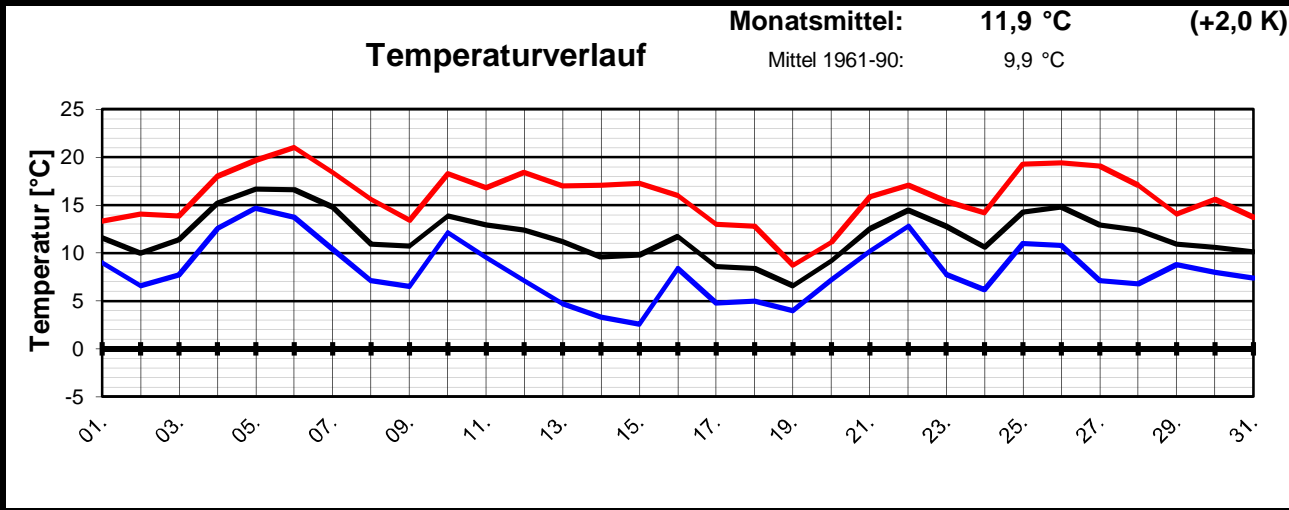

Geogr. Koordinaten
 50 02 50 N
 08 21 35 E
 127 m ü. NN

Monatsübersicht

Monat: **Oktober 2005**

Deutlich zu warm, Niederschlag normal !

besondere Tage:

Regentage:	>10,0 mm:	01	Frosttage:	00	heiße Tage:	00
	>1,0 mm:	07	Eistage:	00	Sommertage:	00
	>0,1 mm:	09				