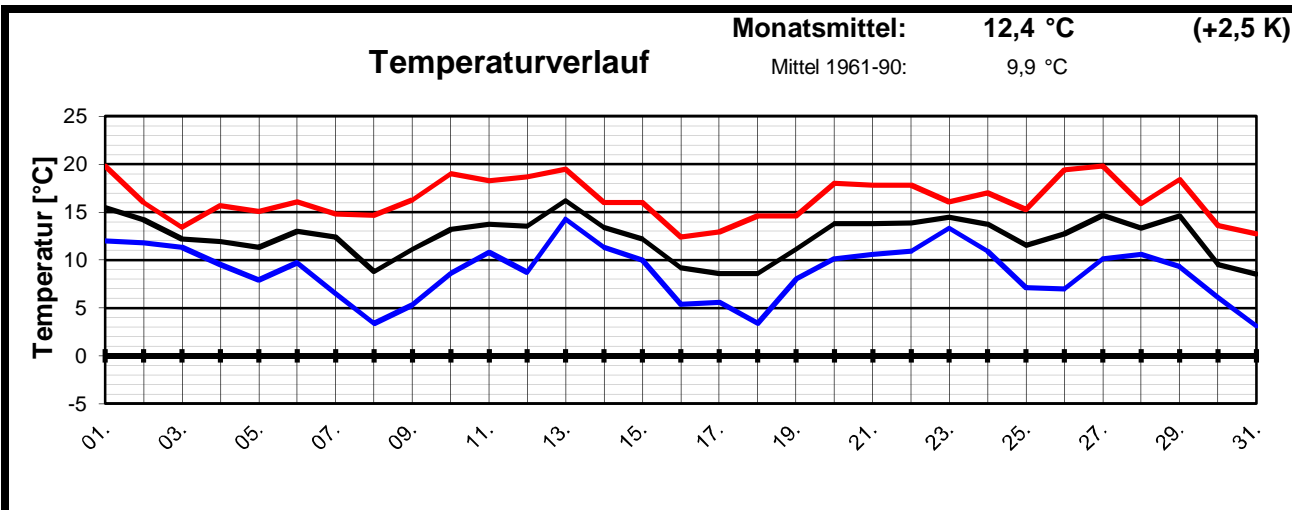

Geogr. Koordinaten
 50 02 50 N
 08 21 35 E
 127 m ü. NN

Meteorologische
Station
Elz
Knebel

Monatsübersicht

Monat:

Oktober 2006

Zu naß und deutlich zu warm !

besondere Tage:

Regentage:	>10,0 mm:	03	Frosttage:	00	heiße Tage:	00
	>1,0 mm:	08	Eistage:	00	Sommertage:	00
	>0,1 mm:	16				