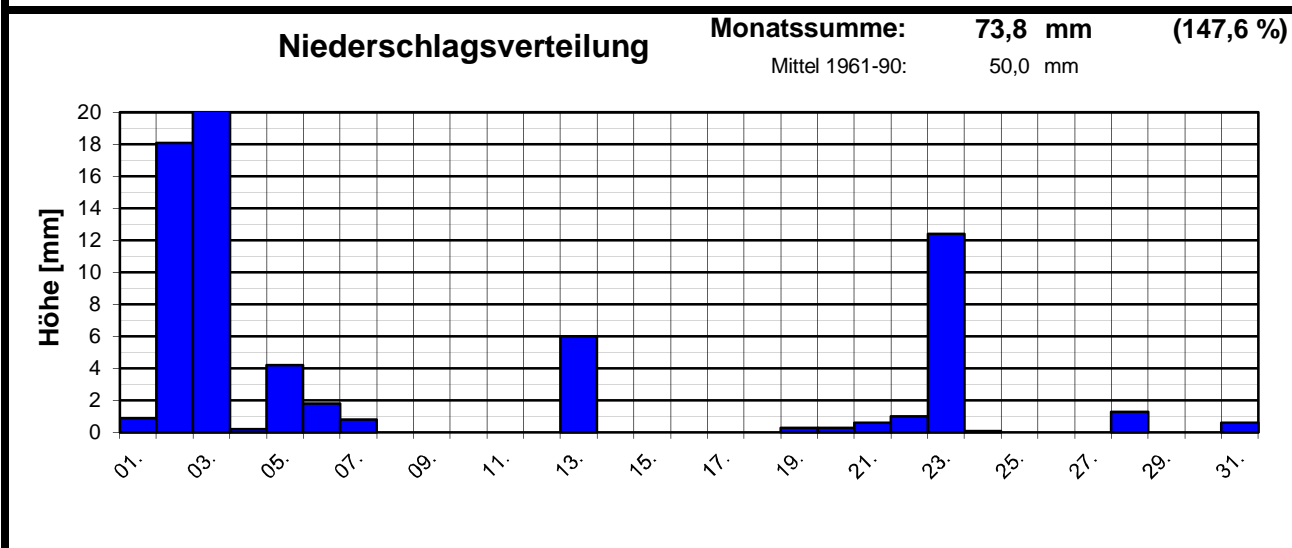

Geogr. Koordinaten
 50 02 50 N
 08 21 35 E
 127 m ü. NN

Meteorologische
Station
Elz
Knebel

Monatsübersicht

Monat:

Oktober 2006

Zu naß und deutlich zu warm !

besondere Tage:

Regentage:	>10,0 mm:	03	Frosttage:	00	heiße Tage:	00
	>1,0 mm:	08	Eistage:	00	Sommertage:	00
	>0,1 mm:	16				