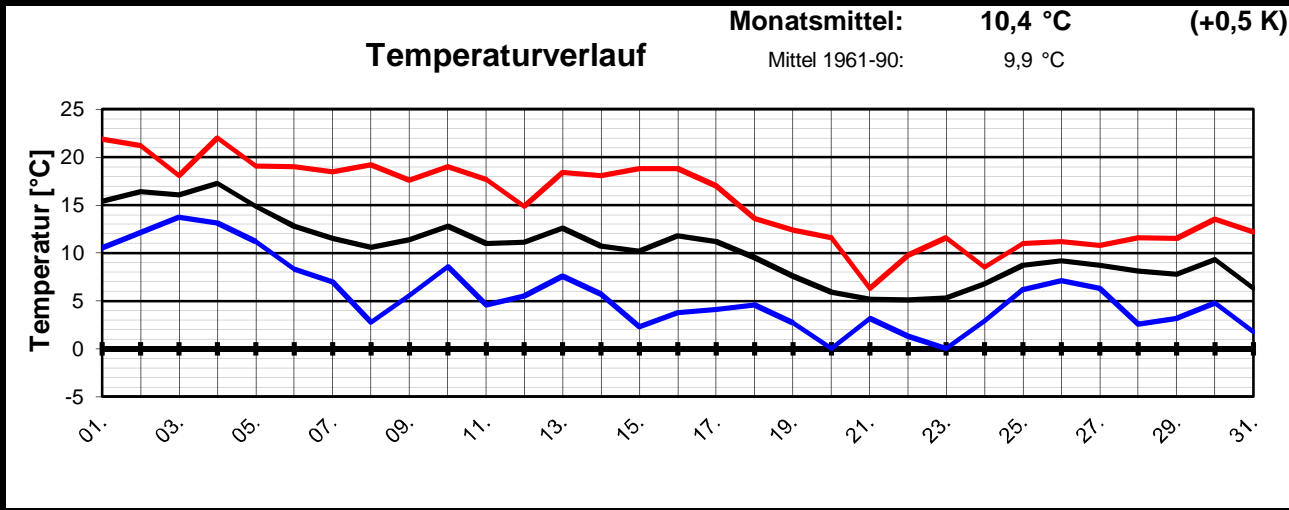

Geogr. Koordinaten
 50 02 50 N
 08 21 35 E
 127 m ü. NN

Monatsübersicht

Monat: **Oktober 2007**

Temperatur "normal" und extrem zu trocken !

besondere Tage:

Regentage:	>10,0 mm:	00	Frosttage:	00	heiße Tage:	00
	>1,0 mm:	02	Eistage:	00	Sommertage:	00
	>0,1 mm:	05				