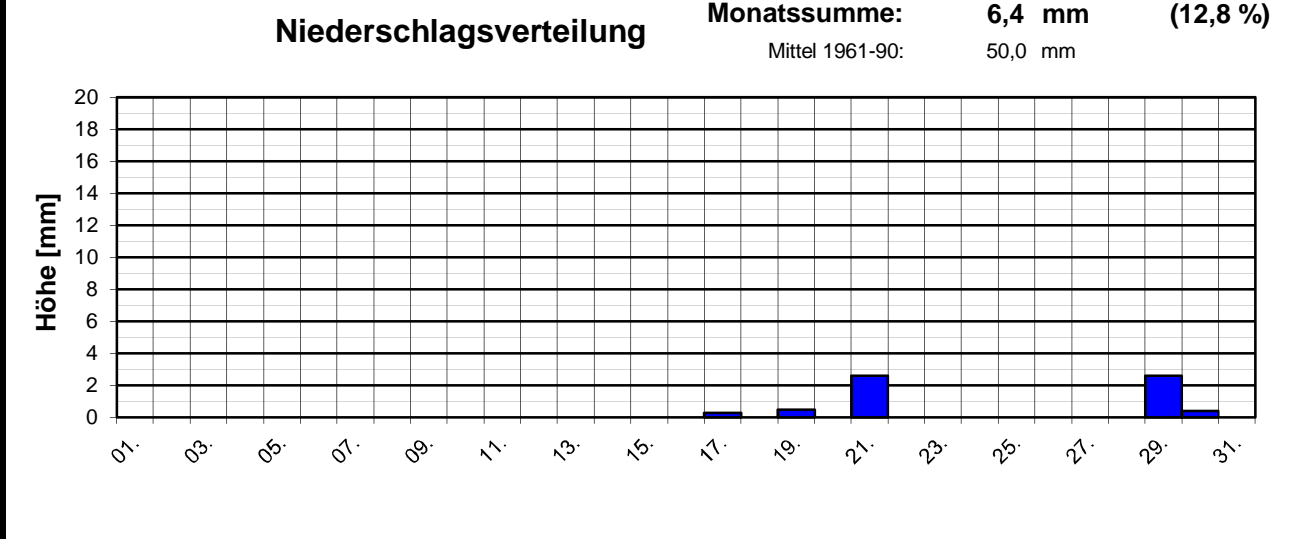

Geogr. Koordinaten
 50 02 50 N
 08 21 35 E
 127m ü. NN

Meteorologische
Station
Elz
Knebel

Monatsübersicht

Monat: **Oktober 2007**

Datum	Temperatur [°C]				Niederschlag Gesamtniedersch. [l/m²]	besondere Tage						
	Min	Max	Mittel (Min+Max/2)	Mittel (24h-Mittel)		Eistag (Tmax.<0,0°C)	Frosttag (Tmin.<0,0°C)	Sommertag (Tmax.>25,0°C)	heißer Tag (Tmax.>30,0°C)	>0,1 Niederschlag	>1,0 Niederschlag	>10 Niederschlag
01.	10,5	21,9	16,2	15,4								
02.	12,1	21,2	16,7	16,4								
03.	13,7	18,1	15,9	16,1								
04.	13,1	22,0	17,6	17,3								
05.	11,2	19,1	15,2	14,9								
06.	8,3	19,0	13,7	12,8								
07.	7,0	18,5	12,8	11,5								
08.	2,8	19,2	11,0	10,6								
09.	5,6	17,6	11,6	11,4								
10.	8,6	19,0	13,8	12,8								
11.	4,6	17,7	11,2	11,0								
12.	5,5	14,9	10,2	11,1								
13.	7,6	18,4	13,0	12,6								
14.	5,7	18,1	11,9	10,7								
15.	2,3	18,8	10,6	10,2								
16.	3,8	18,8	11,3	11,8								
17.	4,1	17,0	10,6	11,2	0,3					1		
18.	4,6	13,6	9,1	9,5	0,0							
19.	2,7	12,4	7,6	7,6	0,5					1		
20.	0,0	11,6	5,8	5,9								
21.	3,2	6,3	4,8	5,2	2,6					1	1	
22.	1,3	9,8	5,6	5,1								
23.	0,0	11,6	5,8	5,3								
24.	2,9	8,5	5,7	6,8								
25.	6,2	11,0	8,6	8,7								
26.	7,1	11,2	9,2	9,2								
27.	6,3	10,8	8,6	8,7								
28.	2,6	11,6	7,1	8,1								
29.	3,2	11,5	7,4	7,8	2,6					1	1	
30.	4,8	13,5	9,2	9,3	0,4					1		
31.	1,8	12,2	7,0	6,3								
f	5,6	15,3	10,5	10,4	6,4	0	0	0	0	5	2	0
langj. Mittel (61-90)			9,9	9,9	50,0	0	2	0	0		9	1

Geogr. Koordinaten
 50 02 50 N
 08 21 35 E
 127 m ü. NN

Monatsübersicht

Monat: **Oktober 2007**

Temperatur "normal" und extrem zu trocken !

besondere Tage:

Regentage:	>10,0 mm:	00	Frosttage:	00	heiße Tage:	00
	>1,0 mm:	02	Eistage:	00	Sommertage:	00
	>0,1 mm:	05				