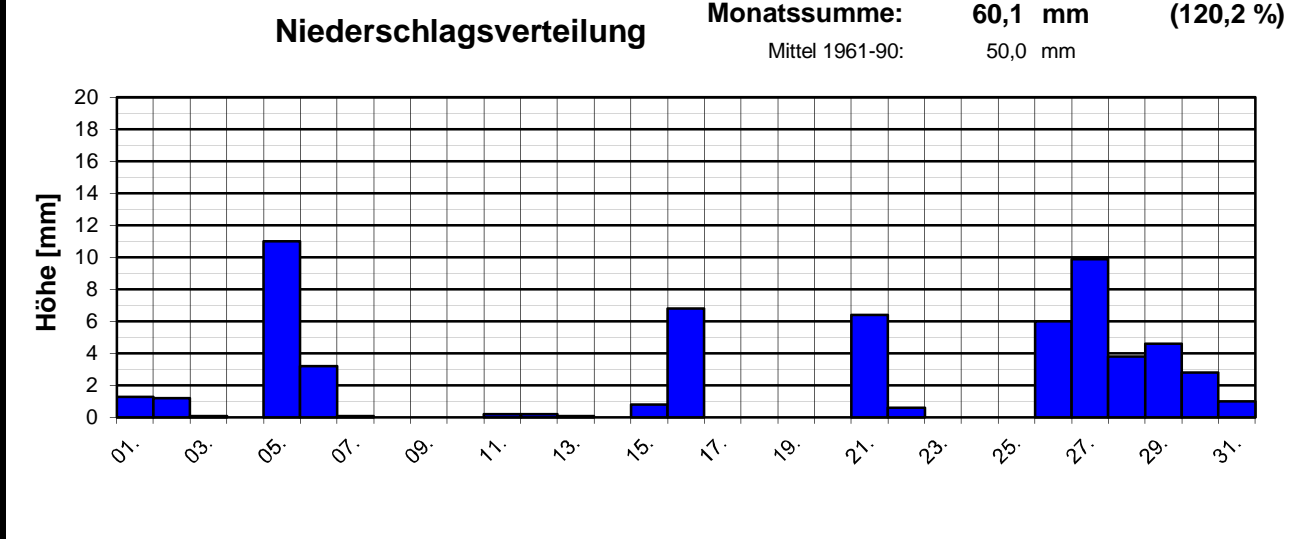

Meteorologische Meßdatenerfassung M SEK

Station Wiesbaden-Delkenheim

Mitglied im Verband deutschspr. Amateurmeteorologen VdA

Bernd Knebel
 Schwester-Ludwiga-Straße 14
 65604 Elz
 Tel.: 06431/54001
 Handy: 0160/6819914
 Fax: 06431/592652
 E-mail: knebel.bernd@t-online.de

Geogr. Koordinaten
 50 02 50 N
 08 21 35 E
 127 m ü. NN

Monatsübersicht

Monat: **Oktober 2008**

Gering zu naß, Temperatur "normal"!

besondere Tage:

Regentage:	>10,0 mm:	01	Frosttage:	01	heiße Tage:	00
	>1,0 mm:	12	Eistage:	00	Sommertage:	00
	>0,1 mm:	19				