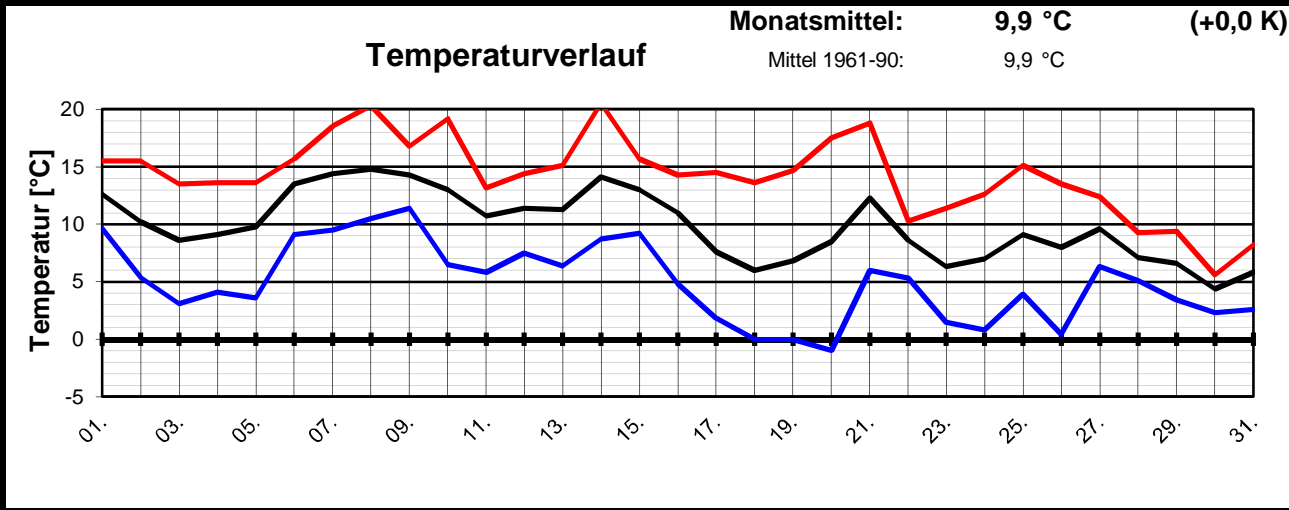

Geogr. Koordinaten
 50 02 50 N
 08 21 35 E
 127 m ü. NN

Monatsübersicht

Monat: **Oktober 2008**

Gering zu naß, Temperatur "normal"!

besondere Tage:

Regentage:	>10,0 mm:	01	Frosttage:	01	heiße Tage:	00
	>1,0 mm:	12	Eistage:	00	Sommertage:	00
	>0,1 mm:	19				