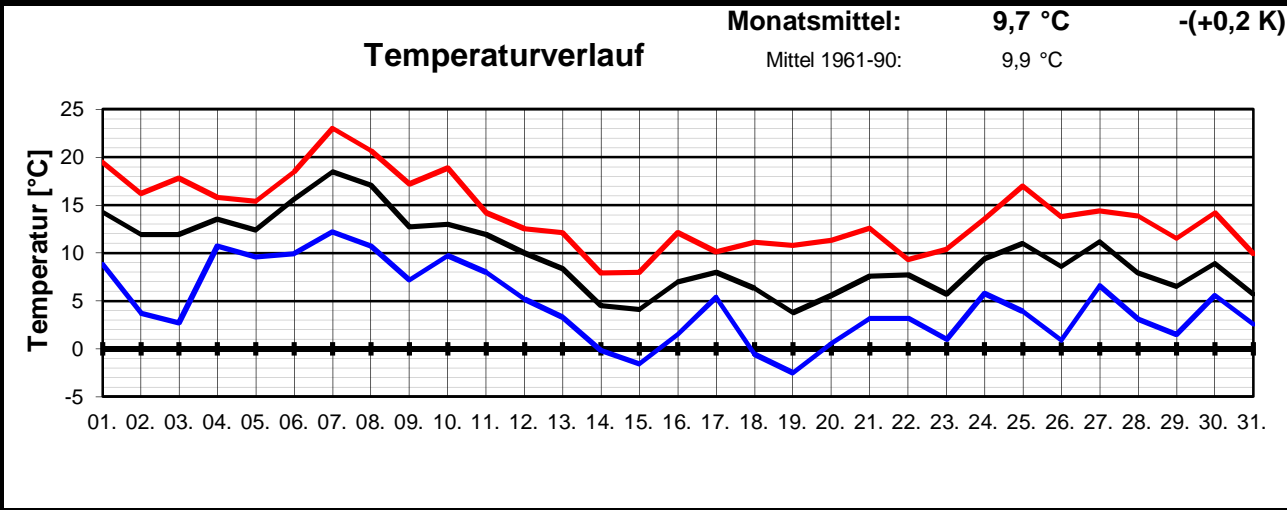

Geogr. Koordinaten
 50 02 50 N
 08 21 35 E
 127 m ü. NN

Monatsübersicht

Monat: **Oktober 2009**

Zu trocken, Temperatur "normal" !

besondere Tage:

Regentage:	>10,0 mm:	01	Frosttage:	04	heiße Tage:	00
	>1,0 mm:	08	Eistage:	00	Sommertage:	00
	>0,1 mm:	13				