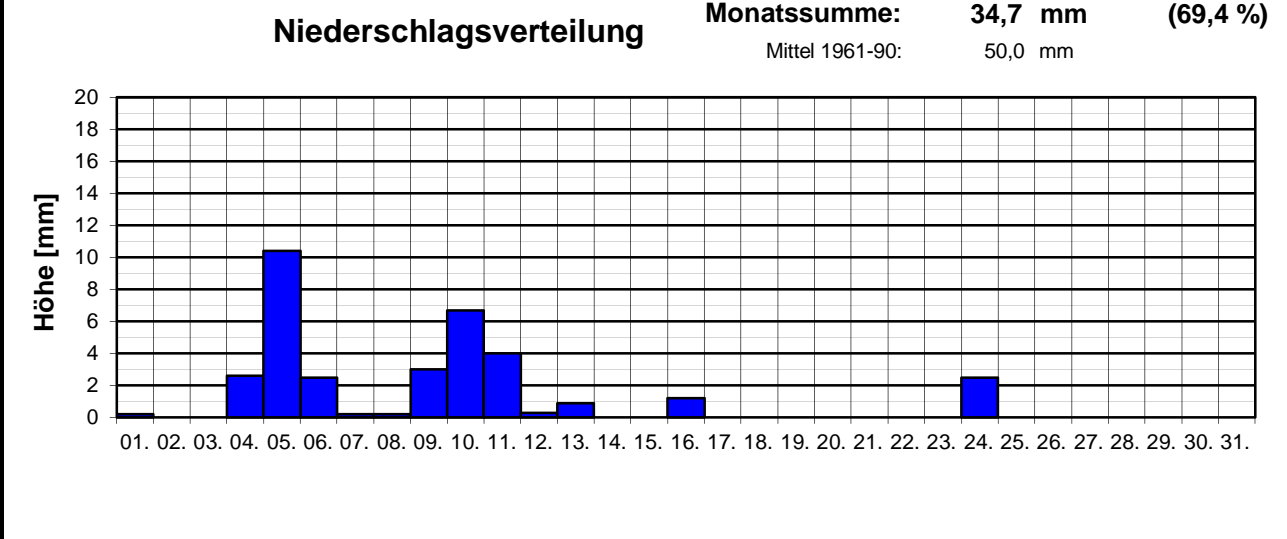

Meteorologische Meßdatenerfassung MSEK

Station Wiesbaden-Delkenheim

Mitglied im Verband deutschspr. Amateurmeteorologen VdA

Bernd Knebel
 Schwester-Ludwiga-Straße 14
 65604 Elz
 Tel.: 06431/54001
 Handy: 0160/6819914
 Fax: 06431/592652
 E-mail: knebel.bernd@t-online.de

Geogr. Koordinaten
 50 02 50 N
 08 21 35 E
 127 m ü. NN

Monatsübersicht

Monat: **Oktober 2009**

Zu trocken, Temperatur "normal" !

besondere Tage:

Regentage:	>10,0 mm:	01	Frosttage:	04	heiße Tage:	00
	>1,0 mm:	08	Eistage:	00	Sommertage:	00
	>0,1 mm:	13				