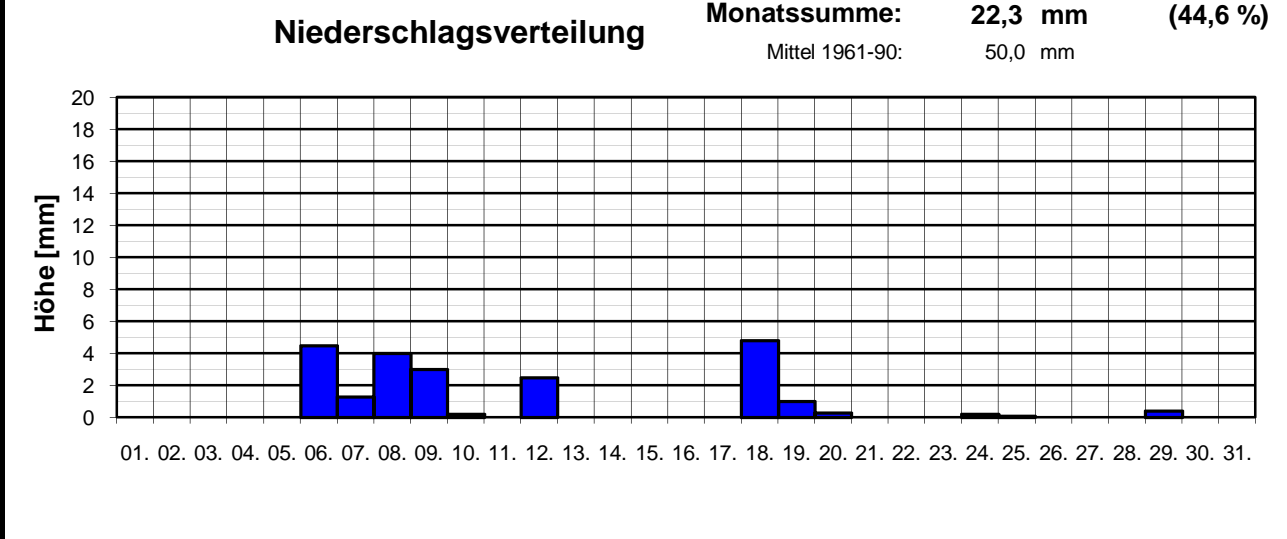

Monatsübersicht

Monat: **Oktober 2011**

Zu trocken, Temperatur "normal" !

besondere Tage:

Regentage:	>10,0 mm:	00	Frosttage:	03	heiße Tage:	00
	>1,0 mm:	07	Eistage:	00	Sommertage:	02
	>0,1 mm:	12