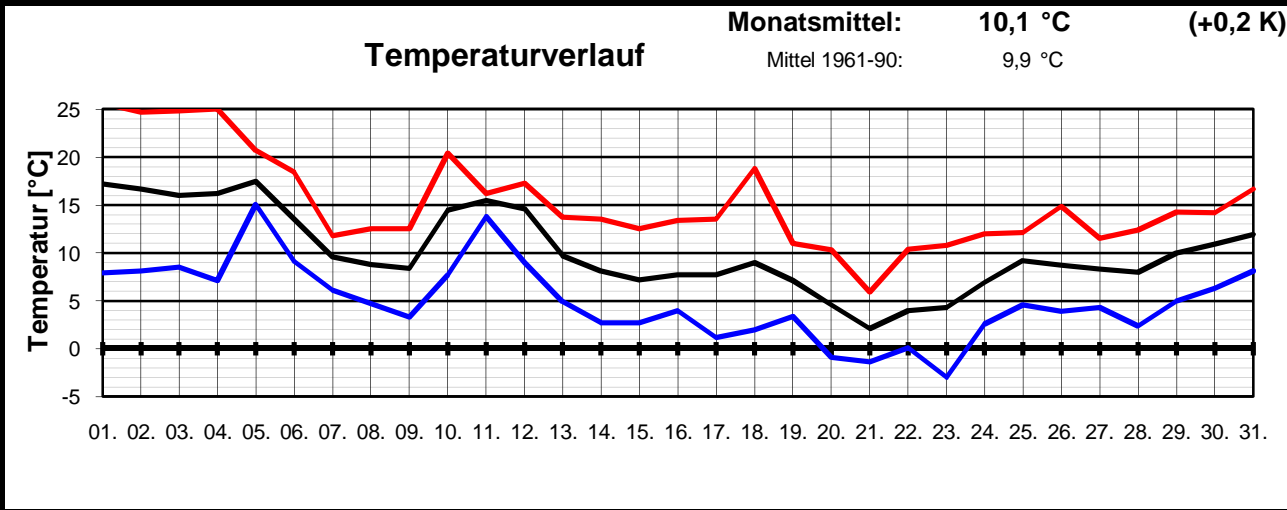

Monatsübersicht

Monat: **Oktober 2011**

Zu trocken, Temperatur "normal" !

besondere Tage:

Regentage:	>10,0 mm:	00	Frosttage:	03	heiße Tage:	00
	>1,0 mm:	07	Eistage:	00	Sommertage:	02
	>0,1 mm:	12