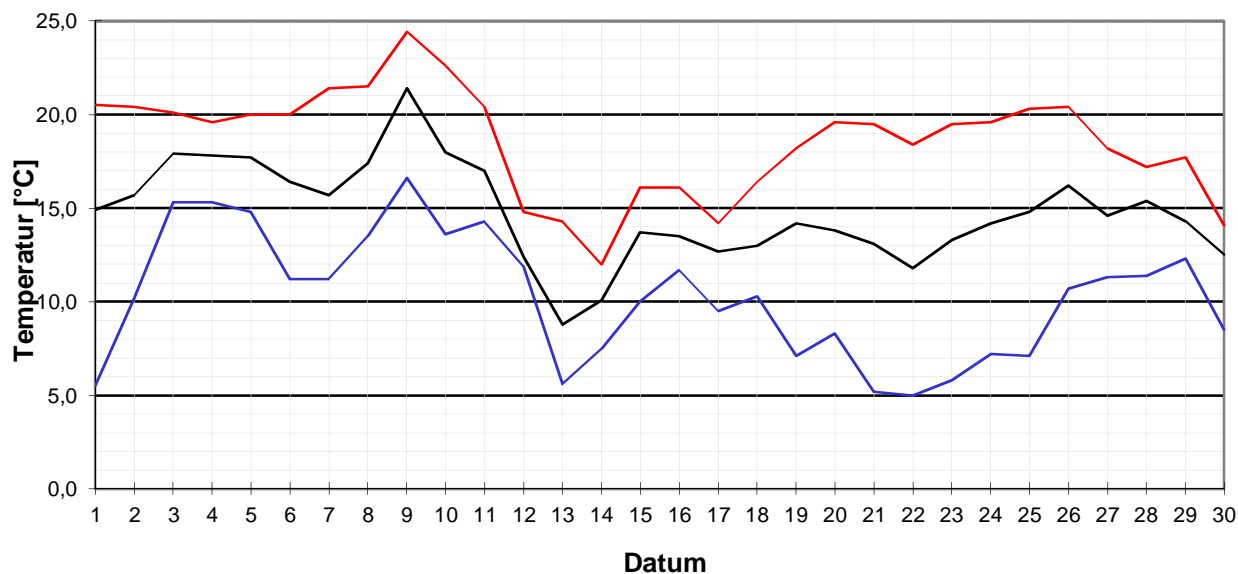

Meteorologische Meßdatenerfassung MSEK

Mitglied im Verband deutschspr. Amateurmeteorologen VdA

Bernd Knebel
Offheimer Straße 77
65604 Elz
Tel.: 06431/54001

Geogr. Koordinaten
50 25 00 N
08 02 50 E
GOK: 130 m ü. NN

Meteorologische
Station
Elz
Knebel

Monatsübersicht

Monat: **September 1998**

Temperaturverlauf

Niederschlagsmengen