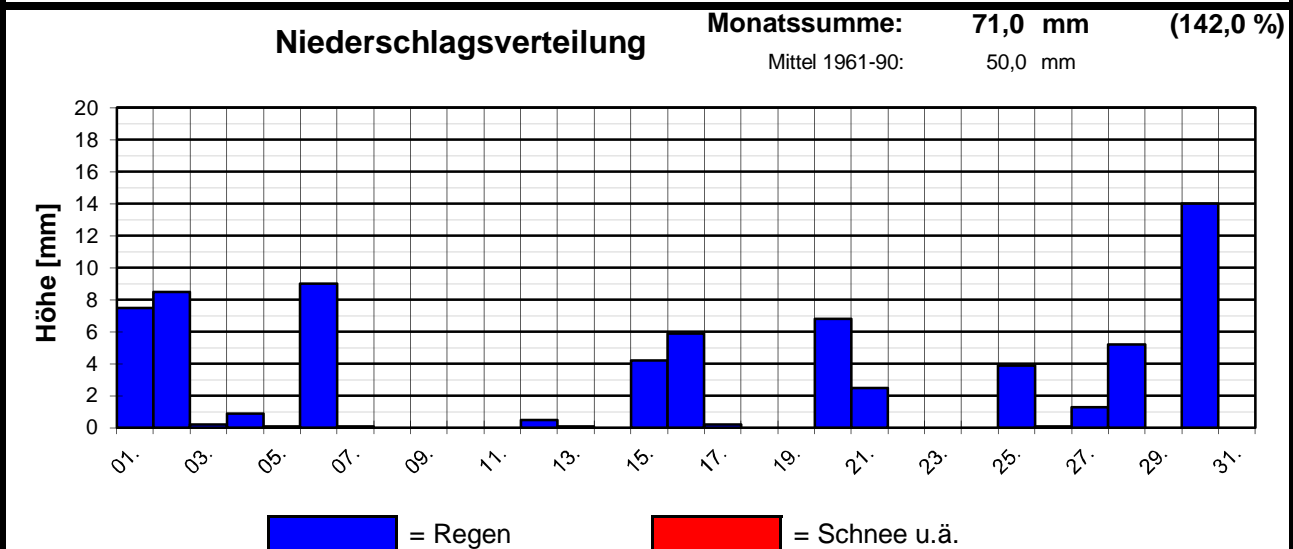

Zu warm und zu naß !

Der September 2000 zeigte sich insgesamt sehr wechselhaft. Durch die instabile Westwetterlage lag man mit den Vorhersagen meist daneben. Diese Wetterlage führte dann folgerichtig zu einer hohen Niederschlagssumme (142 % vom Soll), aber auch zu einem etwa 1 °C zu warmen September.