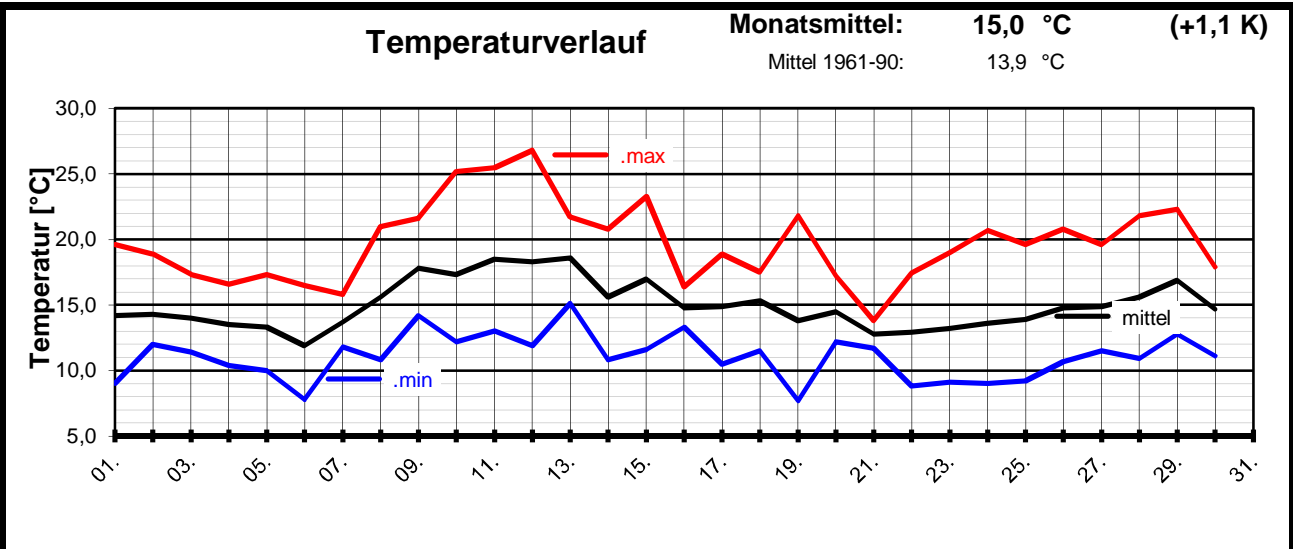

Zu warm und zu naß !

Der September 2000 zeigte sich insgesamt sehr wechselhaft. Durch die instabile Westwetterlage lag man mit den Vorhersagen meist daneben. Diese Wetterlage führte dann folgerichtig zu einer hohen Niederschlagssumme (142 % vom Soll), aber auch zu einem etwa 1 °C zu warmen September.

Witterungsverlauf:

- 01. - 07.** Kühl, stark bewölkt und regnerisch
- 08. - 15.** Warmes, meist trockenes Spätsommerwetter, morgens oft neblig, wechselnd wolzig.
- 16. - 30.** Sehr wechselhaftes Wetter, am 21. Maximum von nur 13,8 °C, am 29. dagegen herrliches Spätsommerwetter mit über 22 °C und am 30. wiederum nur trübe knappe 18 °C und 14 mm Regen.