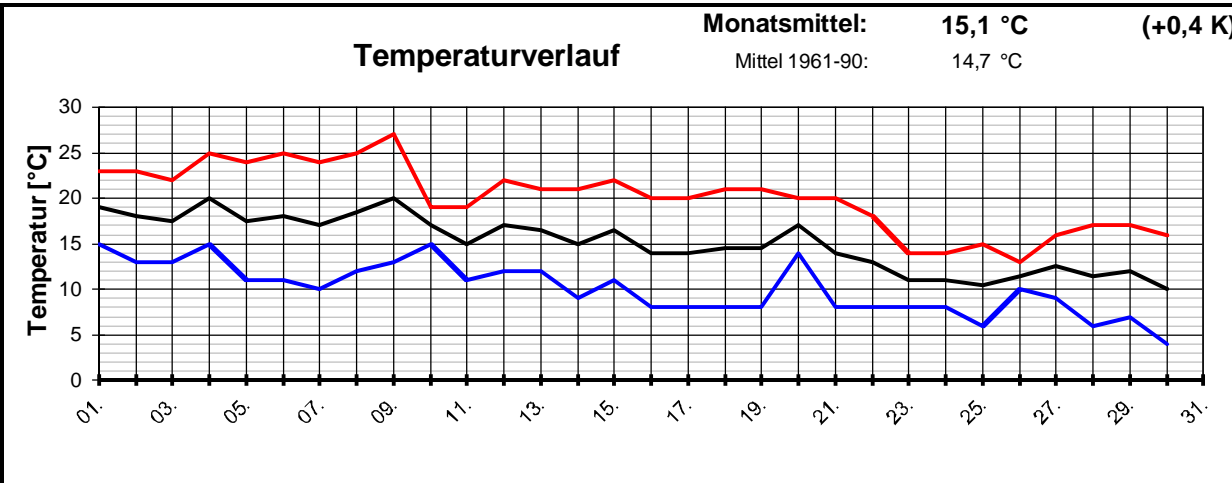

Geogr. Koordinaten
 50 02 50 N
 08 21 35 E
 125m ü. NN

Meteorologische
Station
Elz
Knebel

Monatsübersicht

Monat: **September 2002**

Datum	Temperatur [°C]			Niederschlag Gesamtniederschl. [l/m²]	besondere Tage						
	Min	Max	Mittel [(Min+Max)/2]		Eistag (Tmax.<0,0°C)	Frosttag (Tmin.<0,0°C)	Sommertag (Tmax.>25,0°C)	heißer Tag (Tmax.>30,0°C)	>0,1Niederschlag	>1,0Niederschlag	>10 Niederschlag
01.	15	23	19,0								
02.	13	23	18,0								
03.	13	22	17,5	0,6					1		
04.	15	25	20,0				1				
05.	11	24	17,5								
06.	11	25	18,0				1				
07.	10	24	17,0	2,0					1	1	
08.	12	25	18,5				1				
09.	13	27	20,0	1,2			1		1	1	
10.	15	19	17,0	3,9					1	1	
11.	11	19	15,0								
12.	12	22	17,0								
13.	12	21	16,5								
14.	9	21	15,0								
15.	11	22	16,5								
16.	8	20	14,0								
17.	8	20	14,0								
18.	8	21	14,5								
19.	8	21	14,5								
20.	14	20	17,0								
21.	8	20	14,0								
22.	8	18	13,0	1,6					1	1	
23.	8	14	11,0								
24.	8	14	11,0								
25.	6	15	10,5	3,7					1	1	
26.	10	13	11,5	7,3					1	1	
27.	9	16	12,5	0,1					1		
28.	6	17	11,5								
29.	7	17	12,0								
30.	4	16	10,0								
31.											
f	10,1	20,1	15,1	20,4	0	0	4	0	8	6	0
langj. Mittel (61-90)			14,7	49,0	0	0	4	0		8	1

Geogr. Koordinaten
 50 02 50 N
 08 21 35 E
 125 m ü. NN

Meteorologische
Station
Elz
Knebel

Monatsübersicht

Monat: **September 2002**

Geringfügig zu warm und deutlich zu trocken !

besondere Tage:

Regentage:	>10,0 mm:	00	Frosttage:	00	heiße Tage:	00
	>1,0 mm:	06	Eistage:	00	Sommertage:	04
	>0,1 mm:	08				