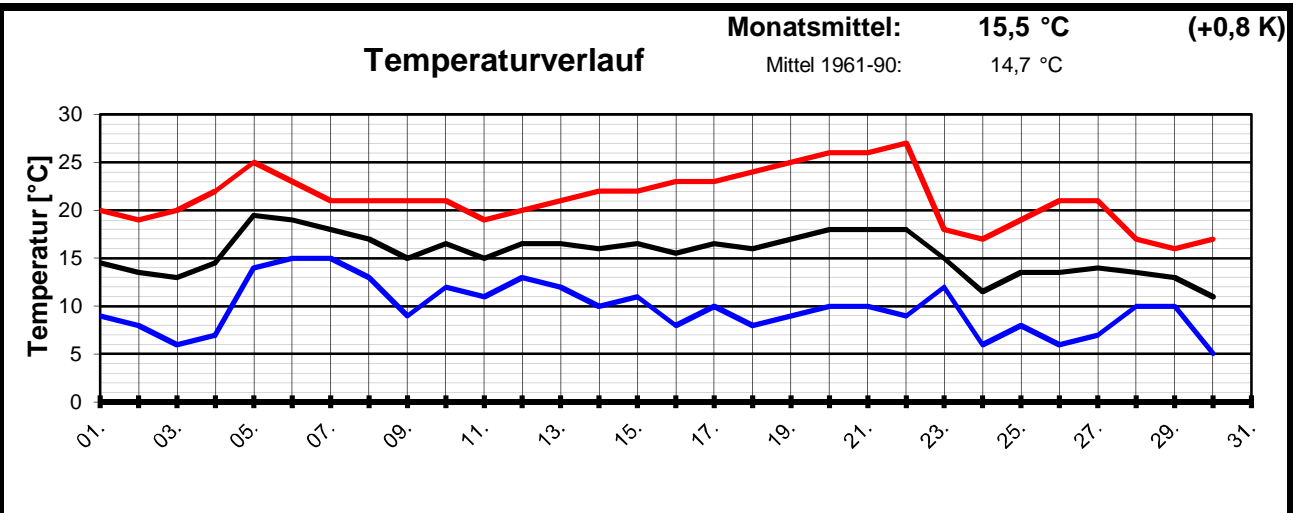

Geogr. Koordinaten

50 02 50 N

08 21 35 E

127m ü. NN

Meteorologische
Station
Elz
Knebel

Monatsübersicht

Monat: **September 200**

Datum	Temperatur [°C]			Niederschlag Gesamtniedersch. [l/m²]	besondere Tage						
	Min	Max	Mittel [(Min+Max)/2]		Eistag (Tmax.<0,0°C)	Frosttag (Tmin.<0,0°C)	Sommertag (Tmax.>25,0°C)	heißer Tag (Tmax.>30,0°C)	>0,1Niederschlag	>1,0Niederschlag	>10 Niederschlag
01.	9	20	14,5	0,6					1		
02.	8	19	13,5								
03.	6	20	13,0								
04.	7	22	14,5								
05.	14	25	19,5				1				
06.	15	23	19,0	3,6					1	1	
07.	15	21	18,0	9,3					1	1	
08.	13	21	17,0	4,8					1	1	
09.	9	21	15,0	0,4					1		
10.	12	21	16,5	2,1					1	1	
11.	11	19	15,0	0,6					1		
12.	13	20	16,5								
13.	12	21	16,5								
14.	10	22	16,0								
15.	11	22	16,5								
16.	8	23	15,5								
17.	10	23	16,5								
18.	8	24	16,0								
19.	9	25	17,0				1				
20.	10	26	18,0				1				
21.	10	26	18,0				1				
22.	9	27	18,0	2,2			1		1	1	
23.	12	18	15,0								
24.	6	17	11,5								
25.	8	19	13,5								
26.	6	21	13,5								
27.	7	21	14,0								
28.	10	17	13,5	1,6					1	1	
29.	10	16	13,0								
30.	5	17	11,0								
31.							1				
f	9,8	21,2	15,5	25,2	1	0	5	0	9	6	0
langj. Mittel (61-90)			14,7	49,0	0	0	4	0		8	1

Geogr. Koordinaten
 50 02 50 N
 08 21 35 E
 127 m ü. NN

Meteorologische
Station
Elz
Knebel

Monatsübersicht

Monat: **September 2003**

Zu warm und zu trocken !

besondere Tage:

Regentage:	>10,0 mm:	00	Frosttage:	00	heiße Tage:	00
	>1,0 mm:	06	Eistage:	01	Sommertage:	05
	>0,1 mm:	09				