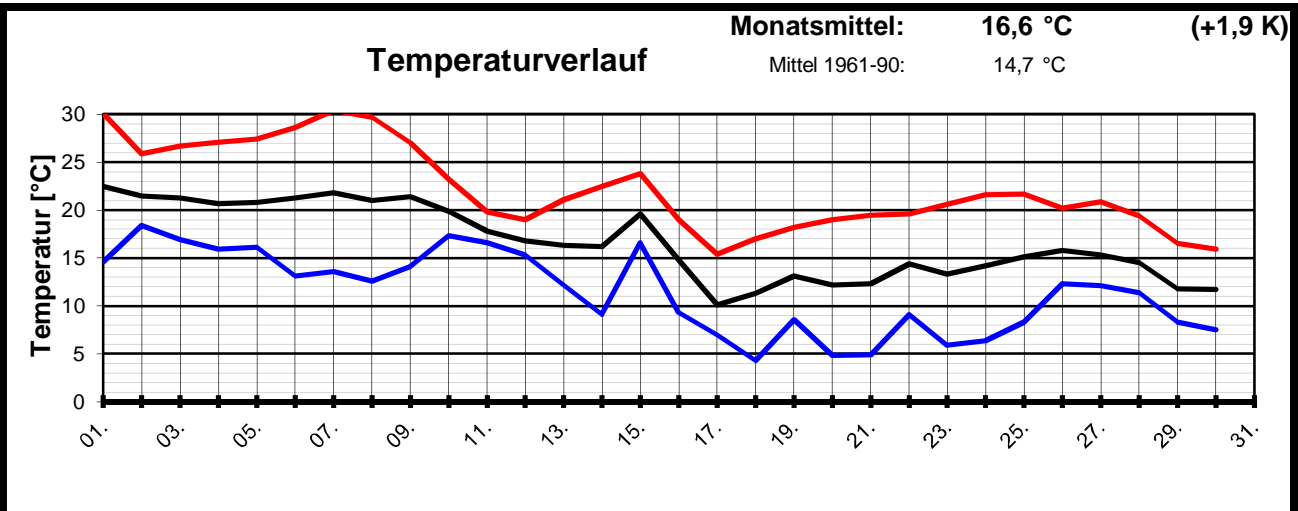

Geogr. Koordinaten
 50 02 50 N
 08 21 35 E
 127 m ü. NN

Monatsübersicht

Monat: **September 2005**

Deutlich zu warm und zu trocken !

besondere Tage:

Regentage:	>10,0 mm:	01	Frosttage:	00	heiße Tage:	02
	>1,0 mm:	09	Eistage:	00	Sommertage:	09
	>0,1 mm:	11				