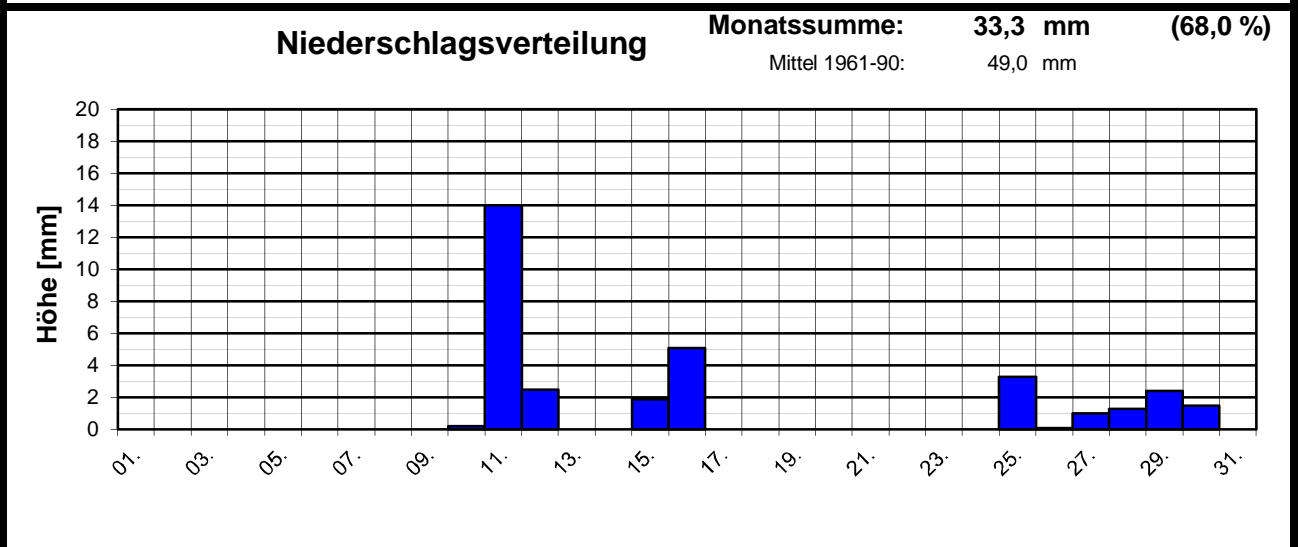

Geogr. Koordinaten
 50 02 50 N
 08 21 35 E
 127m ü. NN

Meteorologische
Station
Elz
Knebel

Monatsübersicht

Monat: **September 2005**

Datum	Temperatur [°C]			Niederschlag Gesamtniedersch. [l/m²]	besondere Tage						
	Min	Max	15-Min.-Mittel		Eistag (Tmax.<0,0°C)	Frosttag (Tmin.<0,0°C)	Sommertag (Tmax.>25,0°C)	heißer Tag (Tmax.>30,0°C)	>0,1 Niederschlag	>1,0 Niederschlag	>10 Niederschlag
01.	14,6	30,1	22,5				1	1			
02.	18,4	25,9	21,5				1				
03.	16,9	26,7	21,3				1				
04.	15,9	27,1	20,7				1				
05.	16,1	27,4	20,8				1				
06.	13,1	28,6	21,3				1				
07.	13,6	30,4	21,8				1	1			
08.	12,6	29,7	21,0				1				
09.	14,1	27,0	21,4				1				
10.	17,3	23,2	19,9	0,2					1		
11.	16,6	19,8	17,8	14,0					1	1	1
12.	15,3	19,0	16,8	2,5					1	1	
13.	12,2	21,1	16,3								
14.	9,1	22,5	16,2								
15.	16,6	23,8	19,6	1,9					1	1	
16.	9,3	19,0	14,8	5,1					1	1	
17.	7,0	15,4	10,1								
18.	4,3	17,0	11,3								
19.	8,6	18,2	13,1								
20.	4,8	19,0	12,2								
21.	4,9	19,5	12,3								
22.	9,1	19,6	14,4								
23.	5,9	20,6	13,3								
24.	6,4	21,6	14,2								
25.	8,3	21,7	15,1	3,3					1	1	
26.	12,3	20,2	15,8	0,1					1		
27.	12,1	20,9	15,3	1,0					1	1	
28.	11,4	19,4	14,5	1,3					1	1	
29.	8,3	16,5	11,8	2,4					1	1	
30.	7,5	15,9	11,7	1,5					1	1	
31.											
f	11,4	22,2	16,6	33,3	0	0	9	2	11	9	1
langj. Mittel (61-90)			14,7	49,0	0	0	4	0		8	1

Meteorologische Meßdatenerfassung MSEK

Station Wiesbaden-Delkenheim

Mitglied im Verband deutschspr. Amateurmeteorologen VdA

Bernd Knebel
 Schwester-Ludwiga-Straße 14
 65604 Elz
 Tel.: 06431/54001
 Handy: 0160/6819914
 Fax: 06431/592652
 E-mail: knebel.bernd@t-online.de

Geogr. Koordinaten
 50 02 50 N
 08 21 35 E
 127 m ü. NN

Monatsübersicht

Monat: **September 2005**

Deutlich zu warm und zu trocken !

besondere Tage:

Regentage:	>10,0 mm:	01	Frosttage:	00	heiße Tage:	02
	>1,0 mm:	09	Eistage:	00	Sommertage:	09
	>0,1 mm:	11				