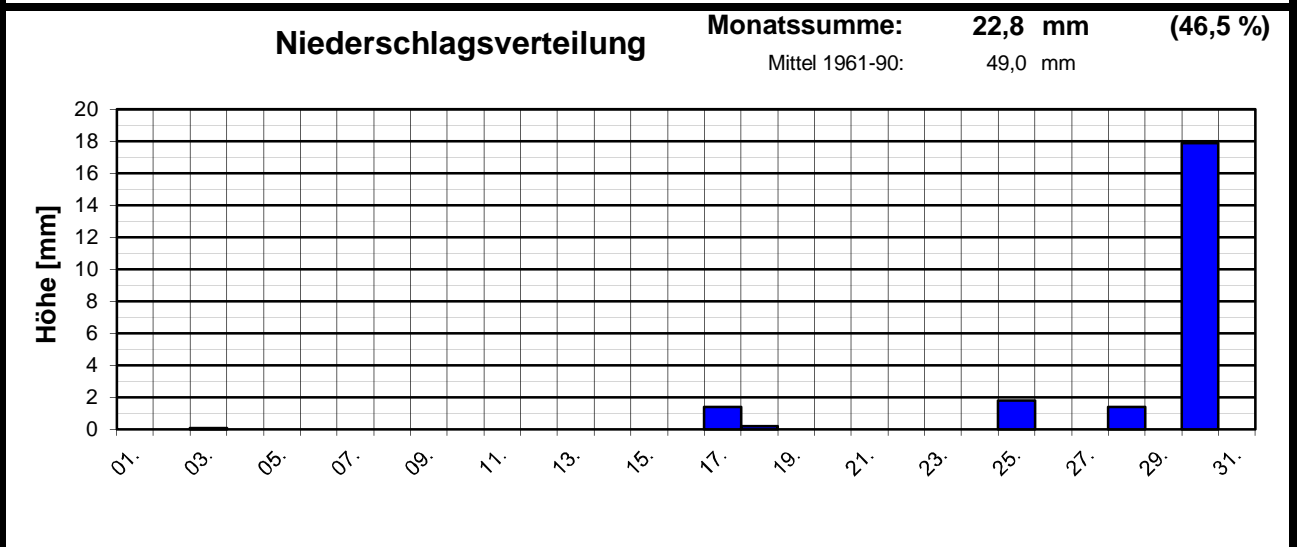

Meteorologische Meßdatenerfassung MSEK

Station Wiesbaden-Delkenheim

Mitglied im Verband deutschspr. Amateurmeteorologen VdA

Bernd Knebel
 Schwester-Ludwiga-Straße 14
 65604 Elz
 Tel.: 06431/54001
 Handy: 0160/6819914
 Fax: 06431/592652
 E-mail: knebel.bernd@t-online.de

Geogr. Koordinaten
 50 02 50 N
 08 21 35 E
 127 m ü. NN

Monatsübersicht

Monat: **September 2006**

Extrem zu warm und deutlich zu trocken !

besondere Tage:

Regentage:	>10,0 mm:	01	Frosttage:	00	heiße Tage:	00
	>1,0 mm:	04	Eistage:	00	Sommertage:	07
	>0,1 mm:	06				