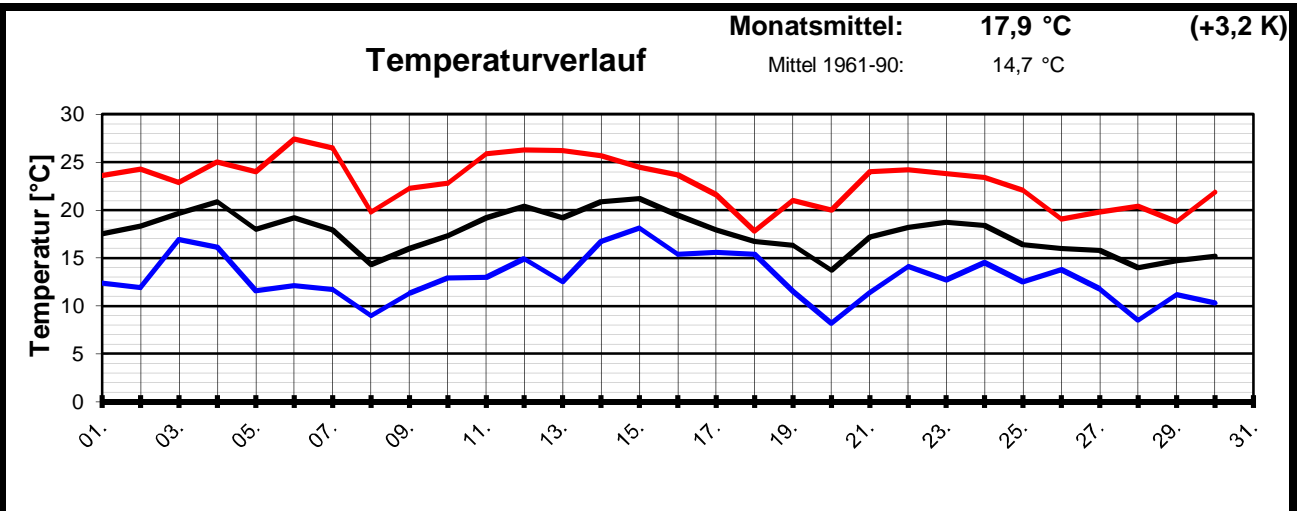

Geogr. Koordinaten
 50 02 50 N
 08 21 35 E
 127 m ü. NN

Monatsübersicht

Monat: **September 2006**

Extrem zu warm und deutlich zu trocken !

besondere Tage:

Regentage:	>10,0 mm:	01	Frosttage:	00	heiße Tage:	00
	>1,0 mm:	04	Eistage:	00	Sommertage:	07
	>0,1 mm:	06				