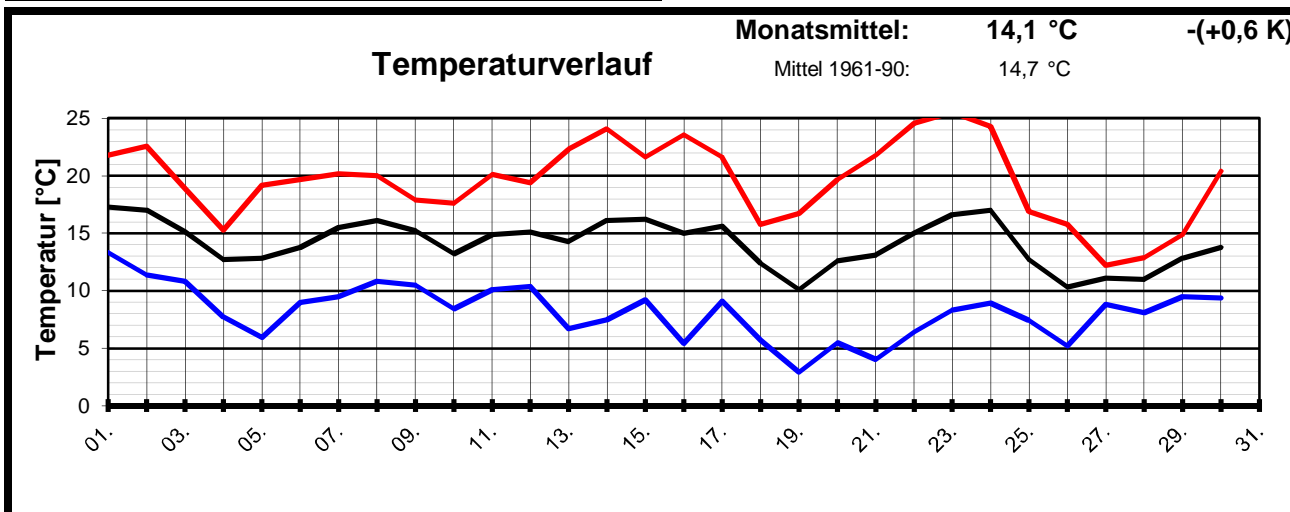

Geogr. Koordinaten
 50 02 50 N
 08 21 35 E
 127 m ü. NN

Meteorologische
Station
Elz
Knebel

Monatsübersicht

Monat: **September 2007**

Zu kühl und gering zu trocken !

besondere Tage:

Regentage:	>10,0 mm:	01	Frosttage:	00	heiße Tage:	00
	>1,0 mm:	07	Eistage:	00	Sommertage:	01
	>0,1 mm:	13				