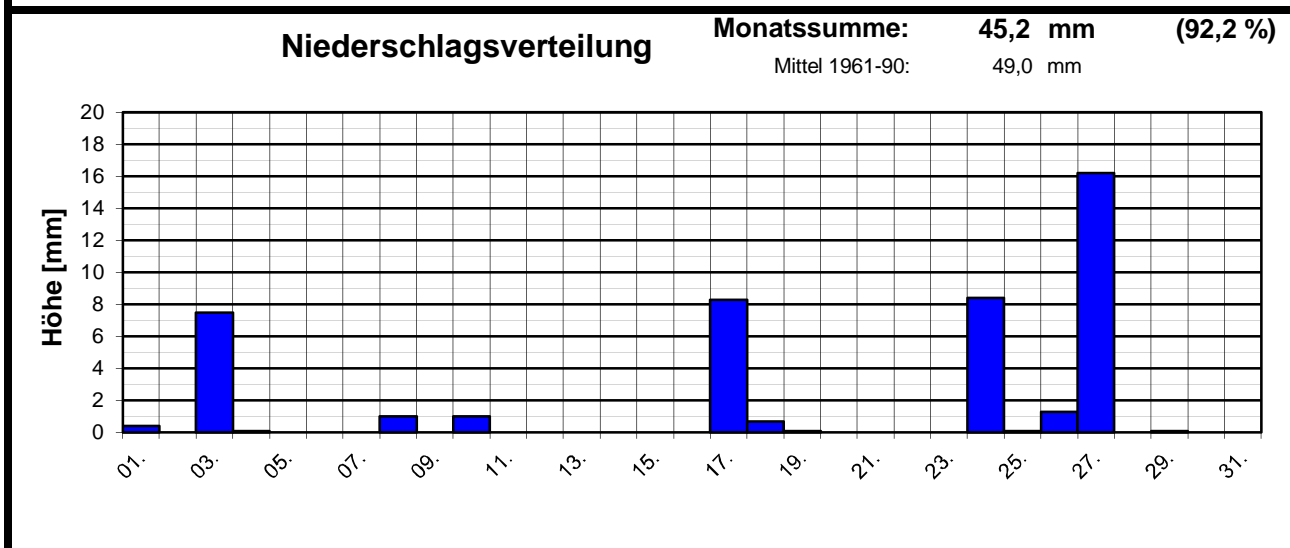

Meteorologische Meßdatenerfassung MSEK

Station Wiesbaden-Delkenheim

Mitglied im Verband deutschspr. Amateurmeteorologen VdA

Bernd Knebel
 Schwester-Ludwiga-Straße 14
 65604 Elz
 Tel.: 06431/54001
 Handy: 0160/6819914
 Fax: 06431/592652
 E-mail: knebel.bernd@t-online.de

Geogr. Koordinaten
 50 02 50 N
 08 21 35 E
 127 m ü. NN

Meteorologische
Station
Elz
Knebel

Monatsübersicht

Monat: **September 2007**

Zu kühl und gering zu trocken !

besondere Tage:

Regentage:	>10,0 mm:	01	Frosttage:	00	heiße Tage:	00
	>1,0 mm:	07	Eistage:	00	Sommertage:	01
	>0,1 mm:	13				