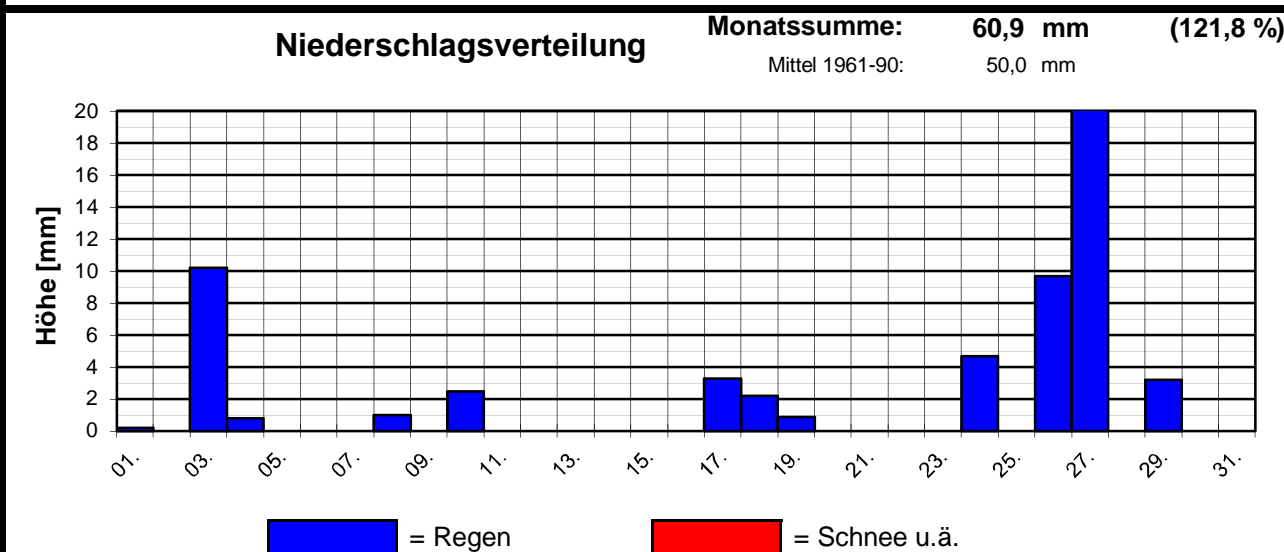

Monatsübersicht

Monat: **September 2007**

Herbstlicher September

Zu naß und Temperatur "normal" !

Seit Mai andauernde Westlage, 5. Monat in Folge mehr oder weniger zu naß, 3. Monat in Folge mit etwa ausgeglichener Temperatur, zuletzt 2001 kühler, nur 2 "Sommertage".

01. - 12. Wechselhaftes Wetter, Tagestemperaturen zwischen 15 und 20 °C, nur am 02. "warme" 22 °C, am 03. ergiebiger Regen, sonst nur selten geringe Niederschläge.

13. - 17. Kirmeswetter: warm, am 16. knapp 25 °C, nachts teils sehr kühl, meist gering bewölkt, morgens zeitweise neblig, trocken, erst am Abend des 17. Regen.