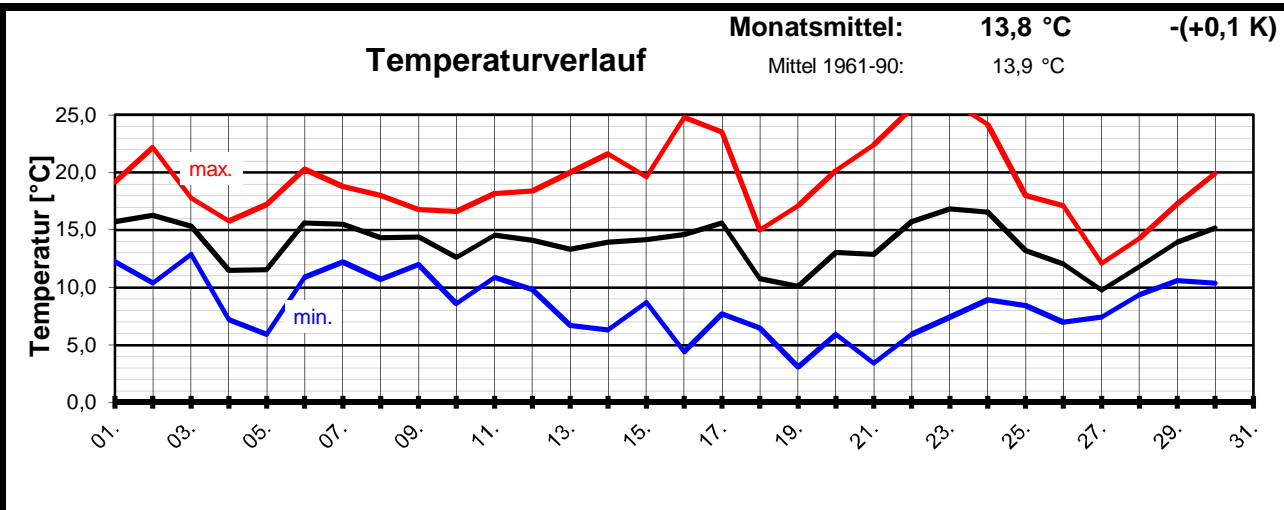

Monatsübersicht

Monat: **September 2007**

Herbstlicher September

Zu naß und Temperatur "normal" !

Seit Mai andauernde Westlage, 5. Monat in Folge mehr oder weniger zu naß, 3. Monat in Folge mit etwa ausgeglichener Temperatur, zuletzt 2001 kühler, nur 2 "Sommertage".

01. - 12. Wechselhaftes Wetter, Tagestemperaturen zwischen 15 und 20 °C, nur am 02. "warme" 22 °C, am 03. ergiebiger Regen, sonst nur selten geringe Niederschläge.

13. - 17. Kirmeswetter: warm, am 16. knapp 25 °C, nachts teils sehr kühl, meist gering bewölkt, morgens zeitweise neblig, trocken, erst am Abend des 17. Regen.

18. - 20. Kühles Schauerwetter, am 19. morgens nur 3 °C, am 20. trocken und Temperaturanstieg.

21. - 24. Warm, am 23. über 26 °C, meist sonnig und trocken, nachts anfangs noch sehr kühl, am Abend des 24. Bewölkungsverdichtung und einsetzender Regen.