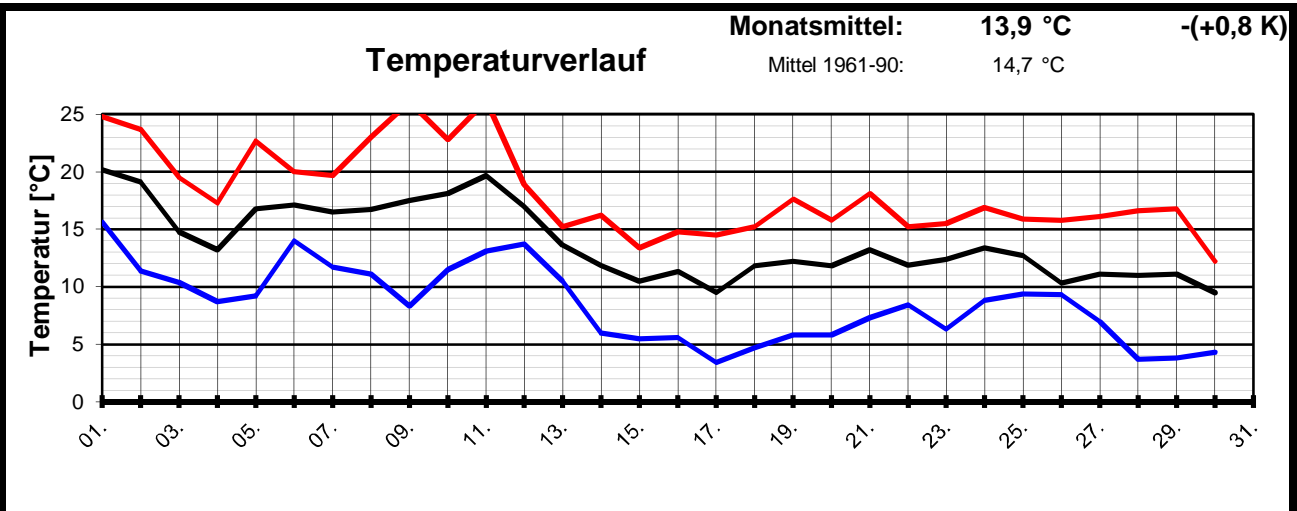

Geogr. Koordinaten
 50 02 50 N
 08 21 35 E
 127m ü. NN

Meteorologische
Station
Elz
Knebel

Monatsübersicht

Monat: **September 2008**

Datum	Temperatur [°C]				Niederschlag Gesamtniederschl. [l/m²]	besondere Tage						
	Min	Max	Mittel (Min+Max/2)	Mittel (24h-Mittel)		Eistag (Tmax.<0,0°C)	Frosttag (Tmin.<0,0°C)	Sommertag (Tmax.>25,0°C)	heißer Tag (Tmax.>30,0°C)	>0,1Niederschlag	>1,0Niederschlag	>10 Niederschlag
01.	15,6	24,8	20,2	20,2	2,5					1	1	
02.	11,4	23,7	17,6	19,1	0,0							
03.	10,4	19,5	15,0	14,8	6,8					1	1	
04.	8,7	17,3	13,0	13,2	0,6					1		
05.	9,2	22,7	16,0	16,8	4,0					1	1	
06.	14,0	20,0	17,0	17,1	0,9					1		
07.	11,7	19,7	15,7	16,5								
08.	11,1	23,0	17,1	16,7	0,3					1		
09.	8,3	26,1	17,2	17,5				1				
10.	11,5	22,8	17,2	18,1	0,0							
11.	13,1	26,2	19,7	19,7	0,2			1		1		
12.	13,7	18,9	16,3	17,0	12,0					1	1	1
13.	10,5	15,2	12,9	13,6	2,6					1	1	
14.	6,0	16,2	11,1	11,8								
15.	5,5	13,4	9,5	10,5								
16.	5,6	14,8	10,2	11,3								
17.	3,4	14,5	9,0	9,5								
18.	4,7	15,2	10,0	11,8								
19.	5,8	17,6	11,7	12,2								
20.	5,8	15,8	10,8	11,8								
21.	7,3	18,1	12,7	13,2	1,6					1	1	
22.	8,4	15,2	11,8	11,9	0,1					1		
23.	6,3	15,5	10,9	12,4	2,3					1	1	
24.	8,8	16,9	12,9	13,4	0,2					1		
25.	9,4	15,9	12,7	12,7								
26.	9,3	15,8	12,6	10,3								
27.	7,0	16,1	11,6	11,1								
28.	3,7	16,6	10,2	11,0								
29.	3,8	16,8	10,3	11,1	0,1					1		
30.	4,3	12,2	8,3	9,5	9,9					1	1	
31.												
f	8,5	18,2	13,3	13,9	44,1	0	0	2	0	15	8	1
langj. Mittel (61-90)			14,7	14,7	49,0	0	0	4	0		8	1

Geogr. Koordinaten
 50 02 50 N
 08 21 35 E
 127 m ü. NN

Monatsübersicht

Monat: **September 2008**

Gering zu kühl, Niederschlag "normal" !

besondere Tage:

Regentage:	>10,0 mm:	01	Frosttage:	00	heiße Tage:	00
	>1,0 mm:	08	Eistage:	00	Sommertage:	02
	>0,1 mm:	15				