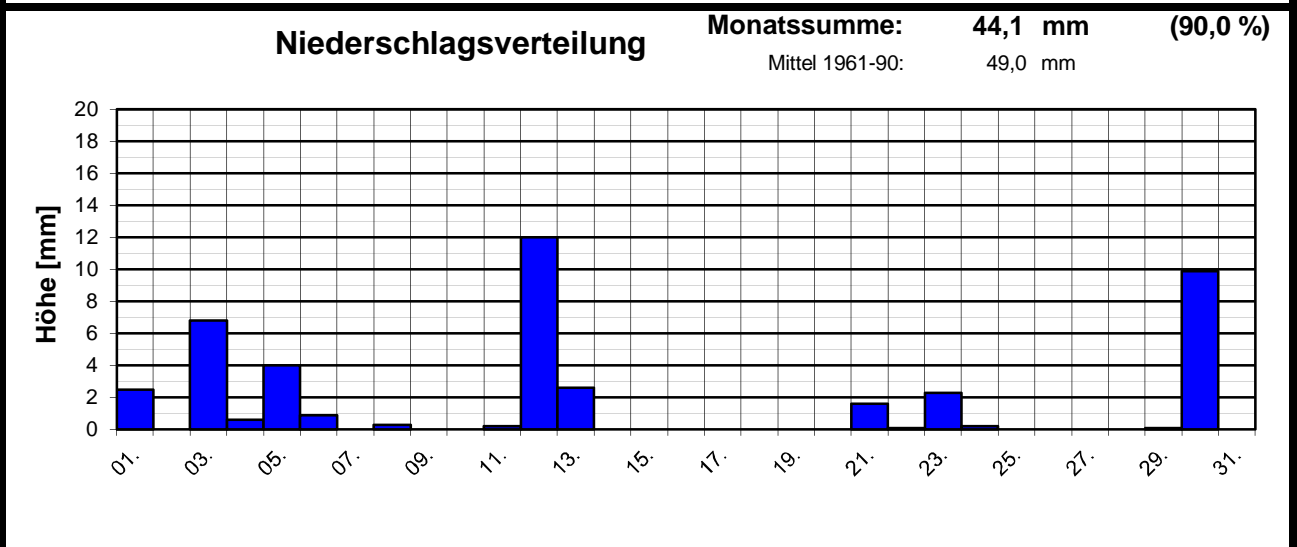

Meteorologische Meßdatenerfassung MSEK

Station Wiesbaden-Delkenheim

Mitglied im Verband deutschspr. Amateurmeteorologen VdA

Bernd Knebel
 Schwester-Ludwiga-Straße 14
 65604 Elz
 Tel.: 06431/54001
 Handy: 0160/6819914
 Fax: 06431/592652
 E-mail: knebel.bernd@t-online.de

Geogr. Koordinaten
 50 02 50 N
 08 21 35 E
 127 m ü. NN

Monatsübersicht

Monat: **September 2008**

Gering zu kühl, Niederschlag "normal" !

besondere Tage:

Regentage:	>10,0 mm:	01	Frosttage:	00	heiße Tage:	00
	>1,0 mm:	08	Eistage:	00	Sommertage:	02
	>0,1 mm:	15				