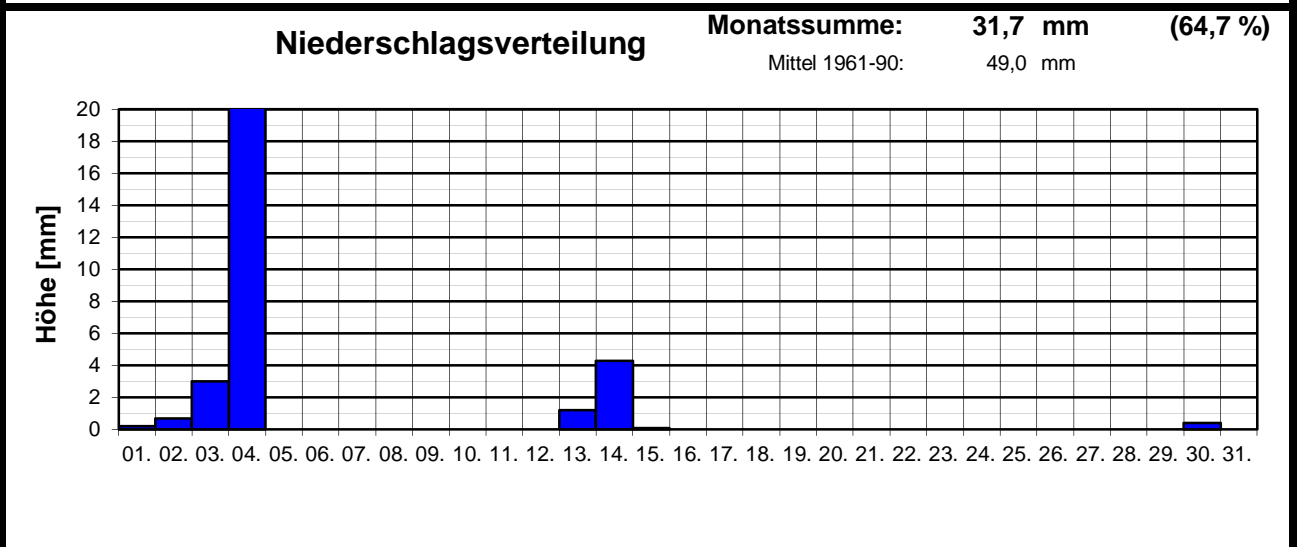

Geogr. Koordinaten
 50 02 50 N
 08 21 35 E
 127m ü. NN

Meteorologische
Station
Elz
Knebel

Monatsübersicht

Monat: **September 2009**

Datum	Temperatur [°C]				Niederschlag Gesamtniedersch. [l/m²]	besondere Tage						
	Min	Max	Mittel (Min+Max/2)	Mittel (24h-Mittel)		Eistag (Tmax.<0,0°C)	Frosttag (Tmin.<0,0°C)	Sommertag (Tmax.>25,0°C)	heißer Tag (Tmax.>30,0°C)	>0,1Niederschlag	>1,0Niederschlag	>10 Niederschlag
01.	12,2	30,3	21,3	20,4	0,2			1	1	1		
02.	11,1	23,8	17,5	18,6	0,7					1		
03.	13,3	21,3	17,3	16,8	3,0					1	1	
04.	9,4	17,5	13,5	13,7	21,8					1	1	1
05.	9,6	19,0	14,3	13,6								
06.	6,3	19,4	12,9	13,6								
07.	6,7	23,6	15,2	14,9								
08.	7,0	27,3	17,2	17,2			1					
09.	8,0	23,8	15,9	16,8								
10.	12,3	19,9	16,1	16,7								
11.	12,3	20,2	16,3	16,5								
12.	11,2	20,3	15,8	15,8								
13.	9,7	16,6	13,2	13,2	1,2					1	1	
14.	8,8	14,7	11,8	12,0	4,3					1	1	
15.	7,5	17,6	12,6	12,9	0,1					1		
16.	12,2	20,4	16,3	16,7								
17.	14,7	20,5	17,6	17,4								
18.	12,8	22,6	17,7	18,2								
19.	15,6	22,8	19,2	19,1								
20.	14,3	23,9	19,1	18,5								
21.	14,5	22,7	18,6	17,9								
22.	9,9	24,1	17,0	16,9								
23.	8,1	23,6	15,9	16,5								
24.	12,8	21,6	17,2	16,5								
25.	8,0	19,8	13,9	14,0								
26.	7,3	20,7	14,0	13,8								
27.	5,7	21,9	13,8	13,9								
28.	6,3	20,7	13,5	14,4								
29.	10,5	18,3	14,4	15,0								
30.	11,8	19,4	15,6	15,7	0,4					1		
31.												
f	10,3	21,3	15,8	15,9	31,7	0	0	2	1	8	4	1
langj. Mittel (61-90)			14,7	14,7	49,0	0	0	4	0		8	1

Geogr. Koordinaten
 50 02 50 N
 08 21 35 E
 127 m ü. NN

Monatsübersicht

Monat: **September 2009**

Zu warm und zu trocken !

besondere Tage:

Regentage:	>10,0 mm:	01	Frosttage:	00	heiße Tage:	01
	>1,0 mm:	04	Eistage:	00	Sommertage:	02
	>0,1 mm:	08				