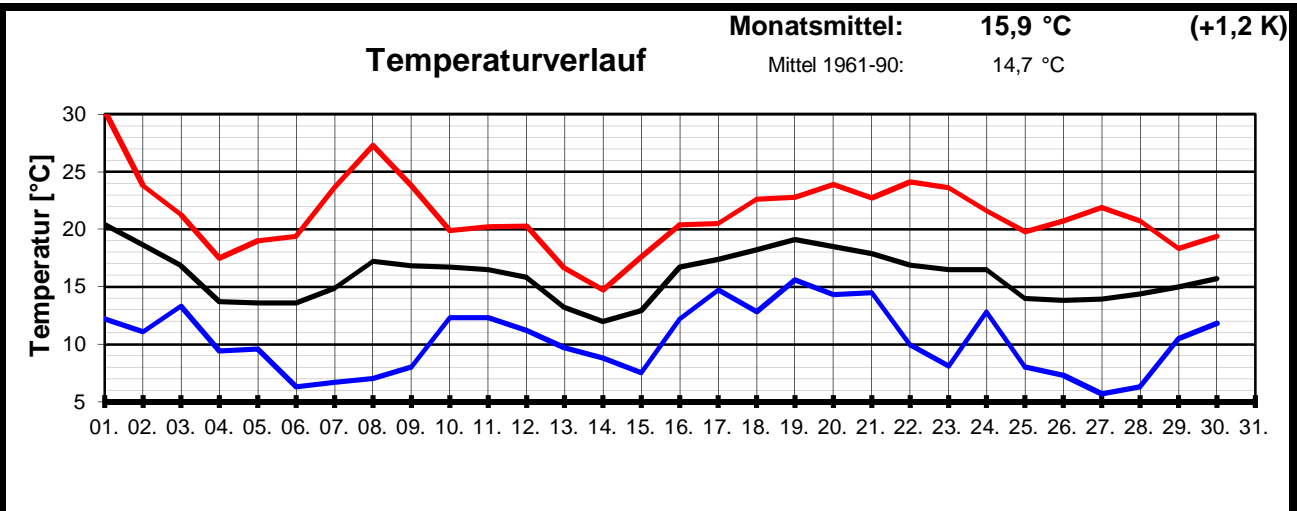

Meteorologische Meßdatenerfassung MSEK

Station Wiesbaden-Delkenheim

Mitglied im Verband deutschspr. Amateurmeteorologen VdA

Bernd Knebel
 Schwester-Ludwiga-Straße 14
 65604 Elz
 Tel.: 06431/54001
 Handy: 0160/6819914
 Fax: 06431/592652
 E-mail: knebel.bernd@t-online.de

Geogr. Koordinaten
 50 02 50 N
 08 21 35 E
 127 m ü. NN

Monatsübersicht

Monat: **September 2009**

Zu warm und zu trocken !

besondere Tage:

Regentage:	>10,0 mm:	01	Frosttage:	00	heiße Tage:	01
	>1,0 mm:	04	Eistage:	00	Sommertage:	02
	>0,1 mm:	08				