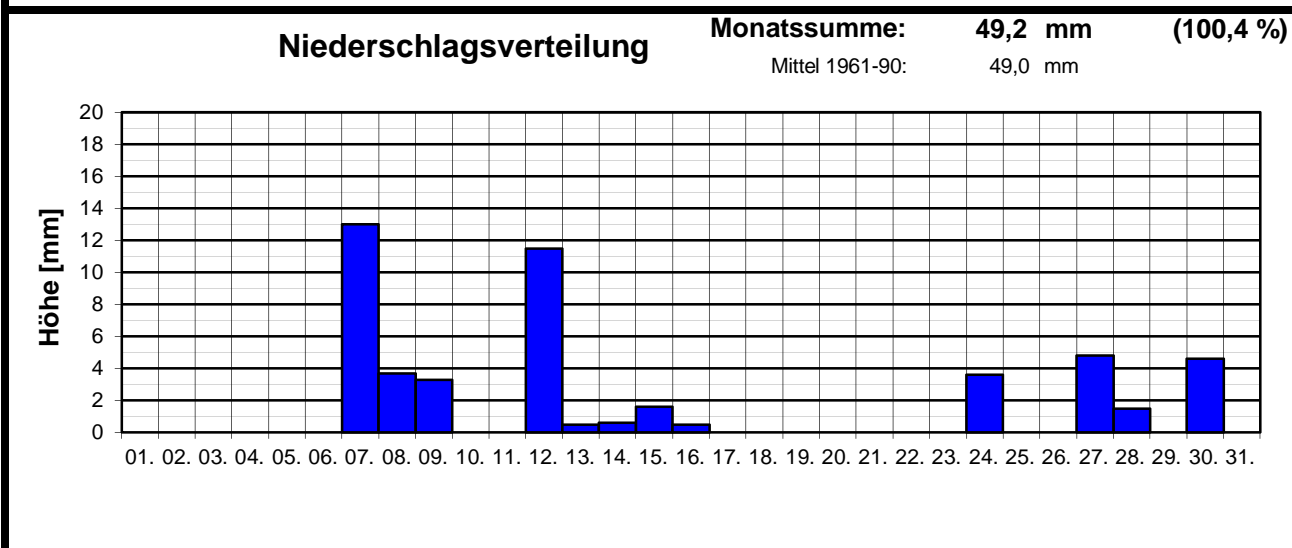

Meteorologische Meßdatenerfassung MSEK

Station Wiesbaden-Delkenheim

Mitglied im Verband deutschspr. Amateurmeteorologen VdA

Bernd Knebel
 Schwester-Ludwiga-Straße 14
 65604 Elz
 Tel.: 06431/54001
 Handy: 0160/6819914
 Fax: 06431/592652
 E-mail: knebel.bernd@t-online.de

Geogr. Koordinaten
 50 02 50 N
 08 21 35 E
 127 m ü. NN

Meteorologische
Station
Elz
Knebel

Monatsübersicht

Monat: **September 2010**

Zu kalt und Niederschlag "normal" !

besondere Tage:

Regentage:	>10,0 mm:	02	Frosttage:	00	heiße Tage:	00
	>1,0 mm:	09	Eistage:	00	Sommertage:	00
	>0,1 mm:	12				