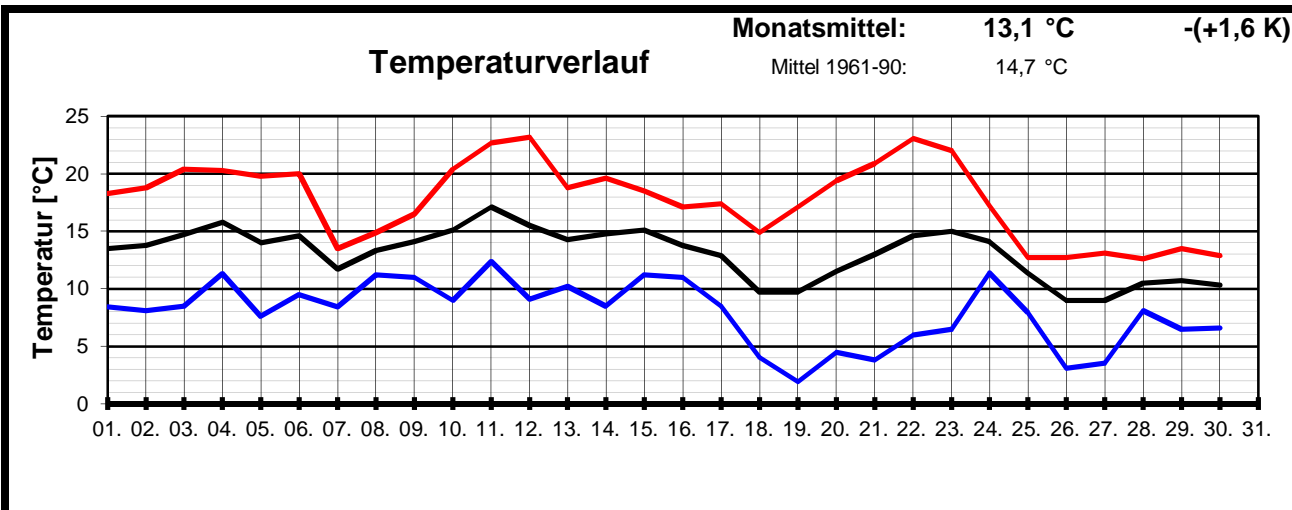

Meteorologische Meßdatenerfassung MSEK

Station Wiesbaden-Delkenheim

Mitglied im Verband deutschspr. Amateurmeteorologen VdA

Bernd Knebel
 Schwester-Ludwiga-Straße 14
 65604 Elz
 Tel.: 06431/54001
 Handy: 0160/6819914
 Fax: 06431/592652
 E-mail: knebel.bernd@t-online.de

Geogr. Koordinaten
 50 02 50 N
 08 21 35 E
 127 m ü. NN

Meteorologische
Station
Elz
Knebel

Monatsübersicht

Monat: **September 2010**

Zu kalt und Niederschlag "normal" !

besondere Tage:

Regentage:	>10,0 mm:	02	Frosttage:	00	heiße Tage:	00
	>1,0 mm:	09	Eistage:	00	Sommertage:	00
	>0,1 mm:	12				