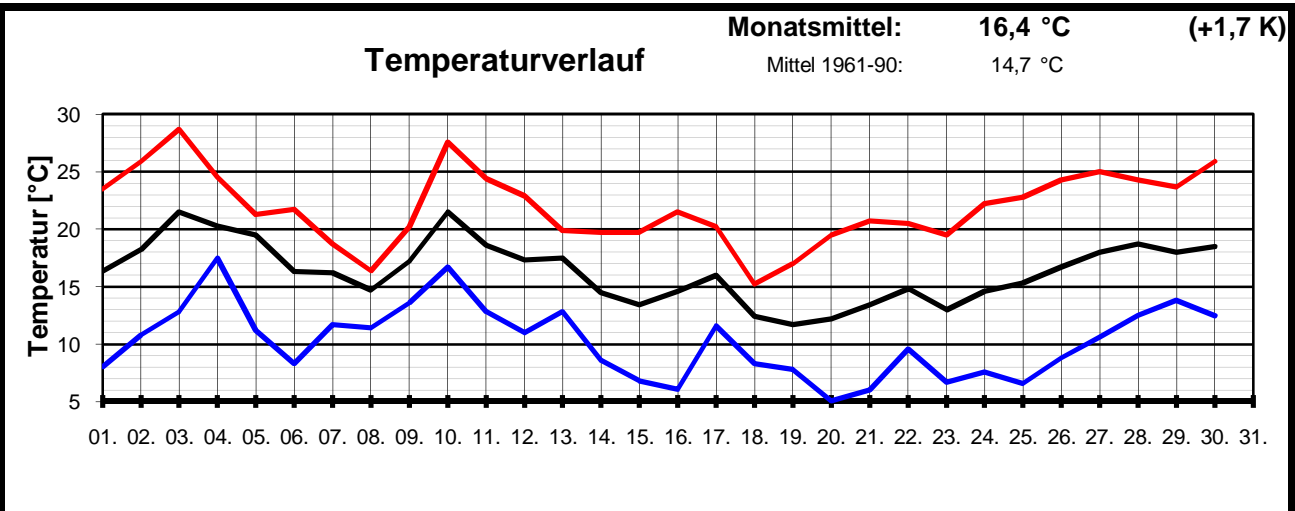

Meteorologische Meßdatenerfassung MSEK

Station Wiesbaden-Delkenheim

Mitglied im Verband deutschspr. Amateurmeteorologen VdA

Bernd Knebel
 Schwester-Ludwiga-Straße 14
 65604 Elz
 Tel.: 06431/54001
 Handy: 0178/1349958
 Fax: 06431/592652
 E-mail: knebel.bernd@t-online.de

Geogr. Koordinaten
 50 02 50 N
 08 21 35 E
 127 m ü. NN

Monatsübersicht

Monat: **September 2011**

Zu warm und zu trocken !

besondere Tage:

Regentage:	>10,0 mm:	02	Frosttage:	00	heiße Tage:	00
	>1,0 mm:	06	Eistage:	00	Sommertage:	05
	>0,1 mm:	14				