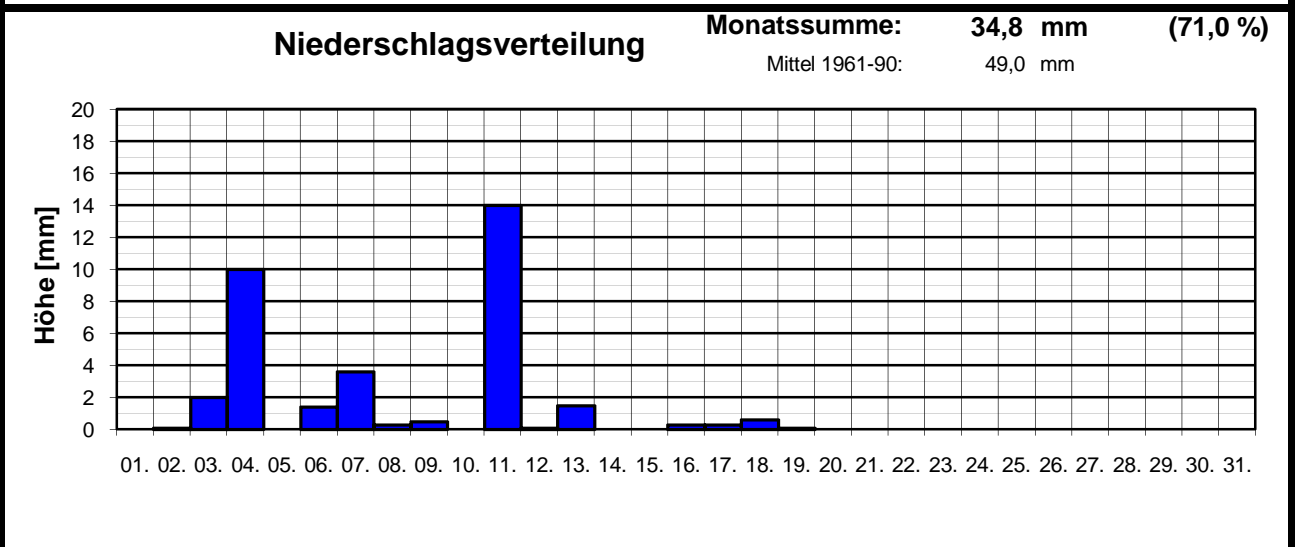

Meteorologische Meßdatenerfassung MSEK

Station Wiesbaden-Delkenheim

Mitglied im Verband deutschspr. Amateurmeteorologen VdA

Bernd Knebel
 Schwester-Ludwiga-Straße 14
 65604 Elz
 Tel.: 06431/54001
 Handy: 0178/1349958
 Fax: 06431/592652
 E-mail: knebel.bernd@t-online.de

Geogr. Koordinaten
 50 02 50 N
 08 21 35 E
 127 m ü. NN

Monatsübersicht

Monat: **September 2011**

Zu warm und zu trocken !

besondere Tage:

Regentage:	>10,0 mm:	02	Frosttage:	00	heiße Tage:	00
	>1,0 mm:	06	Eistage:	00	Sommertage:	05
	>0,1 mm:	14				