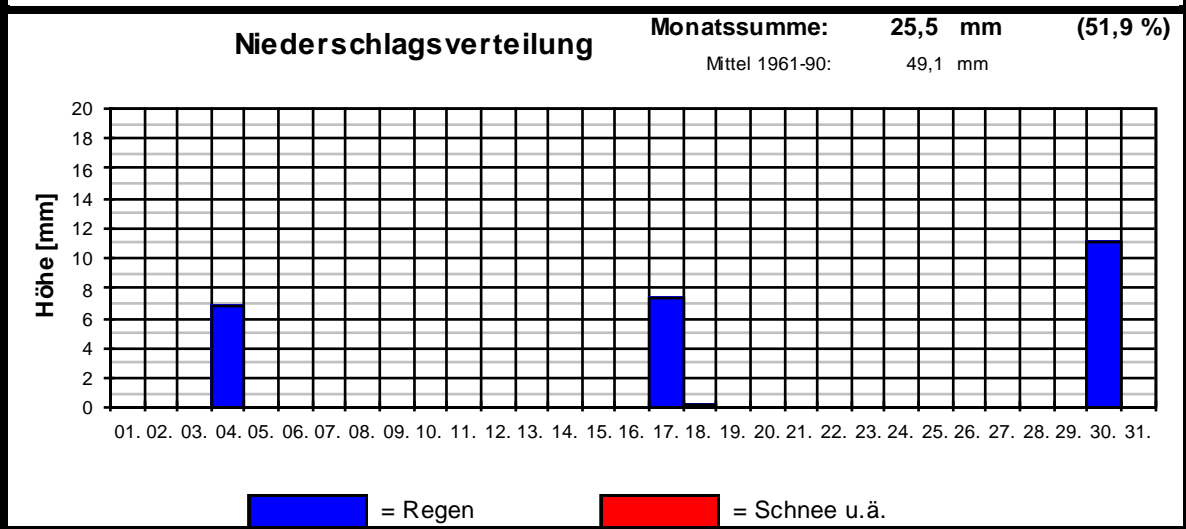

Fax: 06431/592652

E-mail: knebel.bernd@t-online.de

Geogr. Koordinaten

50 02 50 N

08 21 35 E

127 m ü. NN

Meteorologische
Station
Elz
Knebel

Monatsübersicht

Monat: **September 2016**

Zu trocken und deutlich zu warm!

Hitzetage 03	Sommertage 14	Bodenfrosta: X	Windtage X	Sturmtage X
Regentage 04	Frosttage 00	Nebeltage 00	trübe Tage X	Schneefall 00
Starkregenta 01	Eistage 00	Gewittert. 00	heitere T. X	Schneedec 00