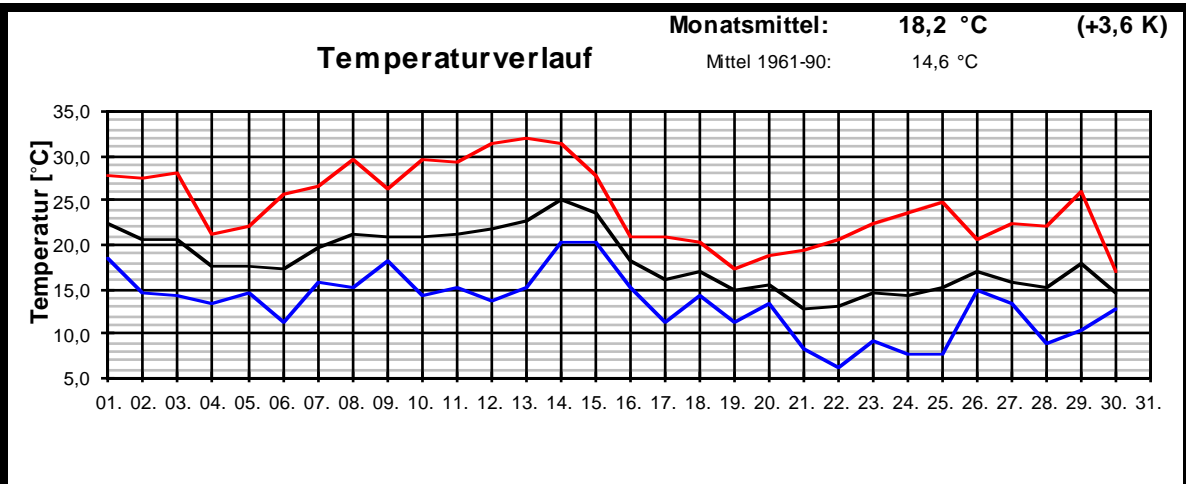

Monat: **September 2016**

Zu trocken und deutlich zu warm!

Hitzetage 03	Sommertage 14	Bodenfrosta: X	Windtage X	Sturmtage X
Regentage 04	Frosttage 00	Nebeltage 00	trübe Tage X	Schneefall 00
Starkregenta 01	Eistage 00	Gewittert. 00	heitere T. X	Schneedec 00